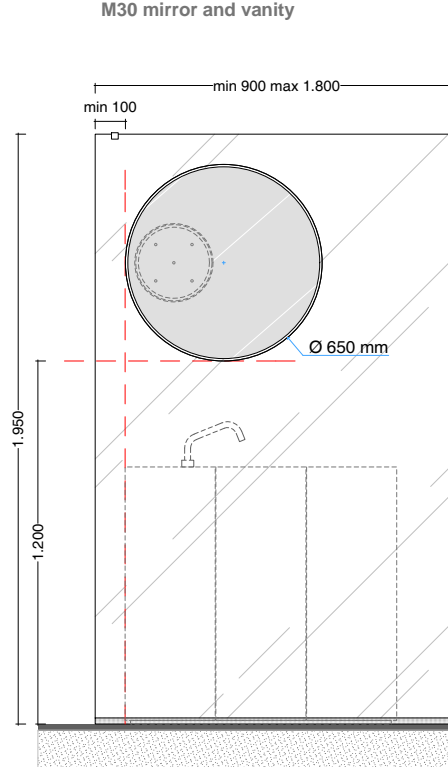

M30 MIRROR Ø 650 mm_specchio e lente ingranditrice per box doccia
glass mirror and magnifying lens for shower enclosure

scheda tecnica
technical datashett
tarjeta técnica
technisches Datenblatt

SPECCHIO M30 + BOX LAMA
M30 MIRROR + SHOWERENCLOSURE LAMA

scheda tecnica
 technical datasheet
 tarjeta técnica
 technisches Datenblatt

SPECCHIO M30 E LAVABO A COLONNA
M30 mirror and column washbasin

SPECCHIO M30 + LAMA H 195
 M30 mirror + LAMA H 195

SPECCHIO M30 + LAMA H 220
 M30 mirror + LAMA H 220

SPECCHIO M30 E MOBILE LAVABO
M30 mirror and vanity

SPECCHIO M30 + LAMA H 195
 M30 mirror + LAMA H 195

SPECCHIO M30 + LAMA H 220
 M30 mirror + LAMA H 220