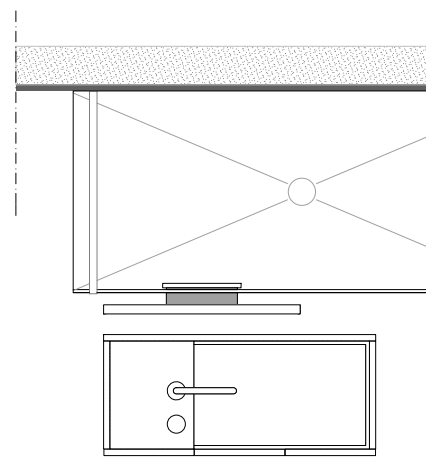

M30 MIRROR Ø 650 mm_specchio e lente ingranditrice per box doccia
glass mirror and magnifying lens for shower enclosure

scheda tecnica
technical datashett
tarjeta técnica
technisches Datenblatt

SPECCHIO M30 + BOX LAMA
M30 MIRROR + SHOWERENCLOSURE LAMA

scheda tecnica
 technical datasheet
 tarjeta técnica
 technisches Datenblatt

SPECCHIO M30 E LAVABO A COLONNA
M30 mirror and column washbasin

SPECCHIO M30 + LAMA H 195
 M30 mirror + LAMA H 195

SPECCHIO M30 + LAMA H 220
 M30 mirror + LAMA H 220

SPECCHIO M30 E MOBILE LAVABO
M30 mirror and vanity

SPECCHIO M30 + LAMA H 195
 M30 mirror + LAMA H 195

SPECCHIO M30 + LAMA H 220
 M30 mirror + LAMA H 220