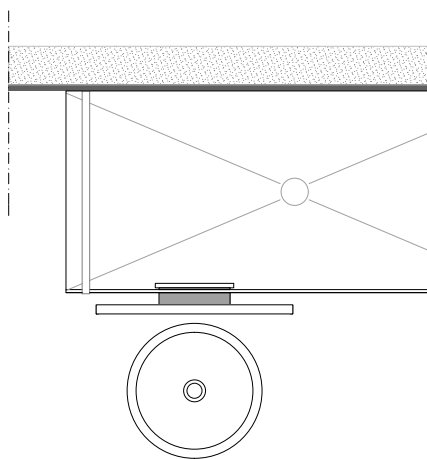

M30 MIRROR Ø 650 mm_specchio e lente ingranditrice per box doccia
glass mirror and magnifying lens for shower enclosure

scheda tecnica
technical datashett
tarjeta técnica
technisches Datenblatt

SPECCHIO M30 + BOX LAMA
M30 MIRROR + SHOWERENCLOSURE LAMA

scheda tecnica
 technical datasheet
 tarjeta técnica
 technisches Datenblatt

SPECCHIO M30 E LAVABO A COLONNA
M30 mirror and column washbasin

SPECCHIO M30 + LAMA H 195
 M30 mirror + LAMA H 195

SPECCHIO M30 + LAMA H 220
 M30 mirror + LAMA H 220