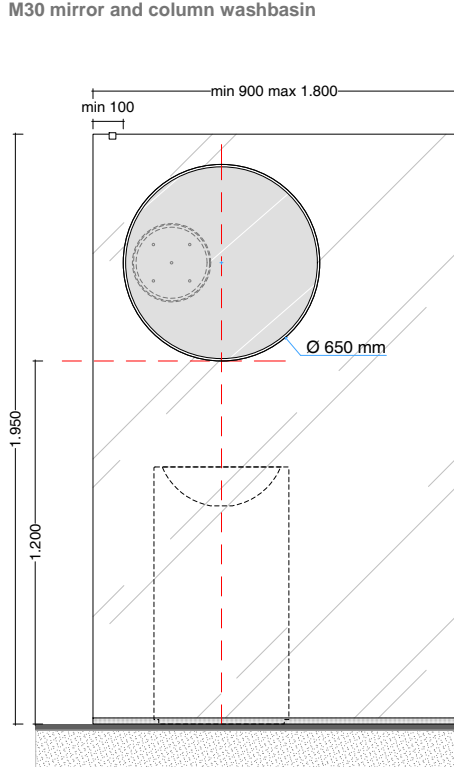

M30 MIRROR Ø 650 mm_specchio e lente ingranditrice per box doccia
glass mirror and magnifying lens for shower enclosure

scheda tecnica
technical datashett
tarjeta técnica
technisches Datenblatt

SPECCHIO M30 + BOX LAMA
M30 MIRROR + SHOWERENCLOSURE LAMA

scheda tecnica
 technical datasheet
 tarjeta técnica
 technisches Datenblatt

SPECCHIO M30 E LAVABO A COLONNA
M30 mirror and column washbasin

SPECCHIO M30 + LAMA H 195
 M30 mirror + LAMA H 195

SPECCHIO M30 + LAMA H 220
 M30 mirror + LAMA H 220

SPECCHIO M30 E MOBILE LAVABO
M30 mirror and vanity

SPECCHIO M30 + LAMA H 195
 M30 mirror + LAMA H 195

SPECCHIO M30 + LAMA H 220
 M30 mirror + LAMA H 220