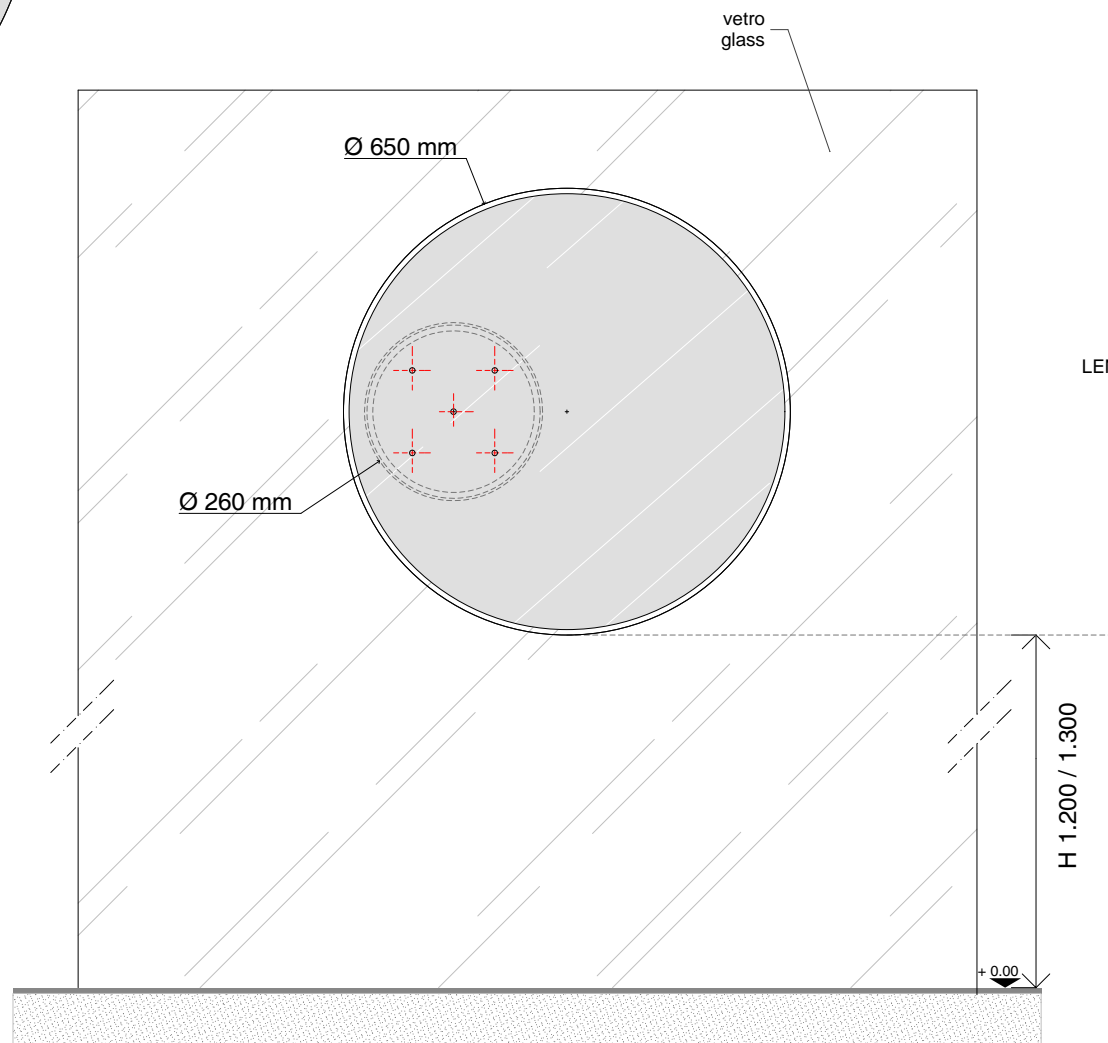

M30 MIRROR Ø 650 mm_specchio e lente ingranditrice per box doccia
glass mirror and magnifying lens for shower enclosure

scheda tecnica
technical datashett
tarjeta técnica
technisches Datenblatt

SPECCHIO M30 + BOX LAMA
M30 MIRROR + SHOWERENCLOSURE LAMA

scheda tecnica
 technical datasheet
 tarjeta técnica
 technisches Datenblatt

SPECCHIO M30 E LAVABO A COLONNA
M30 mirror and column washbasin

SPECCHIO M30 + LAMA H 195
 M30 mirror + LAMA H 195

SPECCHIO M30 + LAMA H 220
 M30 mirror + LAMA H 220

SPECCHIO M30 E MOBILE LAVABO
M30 mirror and vanity

SPECCHIO M30 + LAMA H 195
 M30 mirror + LAMA H 195

SPECCHIO M30 + LAMA H 220
 M30 mirror + LAMA H 220