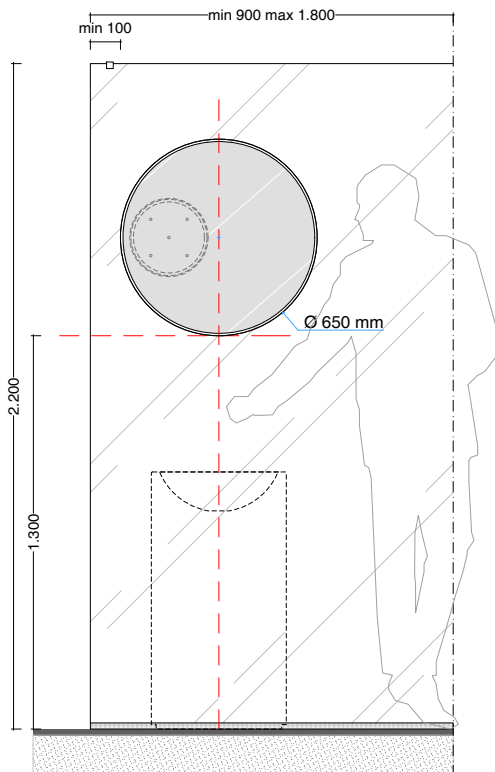

M30 MIRROR Ø 650 mm_specchio e lente ingranditrice per box doccia
glass mirror and magnifying lens for shower enclosure

scheda tecnica
technical datashett
tarjeta técnica
technisches Datenblatt

SPECCHIO M30 + BOX LAMA
M30 MIRROR + SHOWERENCLOSURE LAMA

scheda tecnica
 technical datasheet
 tarjeta técnica
 technisches Datenblatt

SPECCHIO M30 E LAVABO A COLONNA
M30 mirror and column washbasin

SPECCHIO M30 + LAMA H 195
 M30 mirror + LAMA H 195

SPECCHIO M30 + LAMA H 220
 M30 mirror + LAMA H 220

SPECCHIO M30 E MOBILE LAVABO
M30 mirror and vanity

SPECCHIO M30 + LAMA H 195
 M30 mirror + LAMA H 195

SPECCHIO M30 + LAMA H 220
 M30 mirror + LAMA H 220