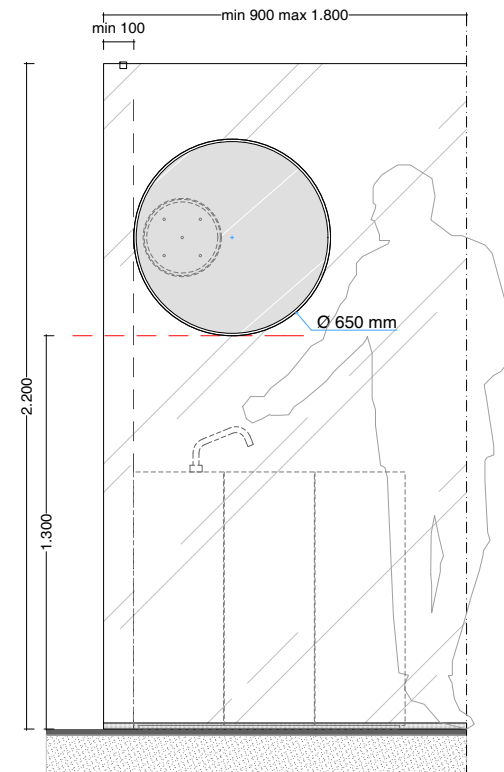

M30 MIRROR Ø 650 mm_specchio e lente ingranditrice per box doccia
glass mirror and magnifying lens for shower enclosure

scheda tecnica
technical datashett
tarjeta técnica
technisches Datenblatt

SPECCHIO M30 + BOX LAMA
M30 MIRROR + SHOWERENCLOSURE LAMA

scheda tecnica
 technical datasheet
 tarjeta técnica
 technisches Datenblatt

SPECCHIO M30 E LAVABO A COLONNA
M30 mirror and column washbasin

SPECCHIO M30 + LAMA H 195
 M30 mirror + LAMA H 195

SPECCHIO M30 + LAMA H 220
 M30 mirror + LAMA H 220

SPECCHIO M30 E MOBILE LAVABO
M30 mirror and vanity

SPECCHIO M30 + LAMA H 195
 M30 mirror + LAMA H 195

SPECCHIO M30 + LAMA H 220
 M30 mirror + LAMA H 220