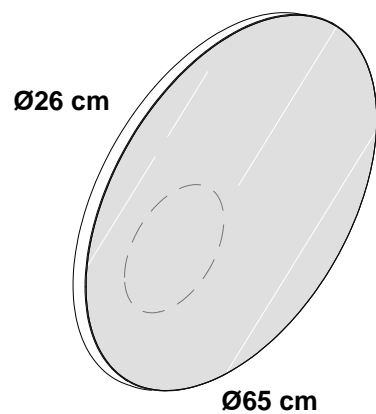

M30 MIRROR Ø 650 mm_specchio e lente ingranditrice per box doccia
glass mirror and magnifying lens for shower enclosure

scheda tecnica
technical datashett
tarjeta técnica
technisches Datenblatt

SPECCHIO M30 + BOX LAMA
M30 MIRROR + SHOWERENCLOSURE LAMA

scheda tecnica
 technical datasheet
 tarjeta técnica
 technisches Datenblatt

SPECCHIO M30 E LAVABO A COLONNA
M30 mirror and column washbasin

SPECCHIO M30 + LAMA H 195
 M30 mirror + LAMA H 195

SPECCHIO M30 + LAMA H 220
 M30 mirror + LAMA H 220