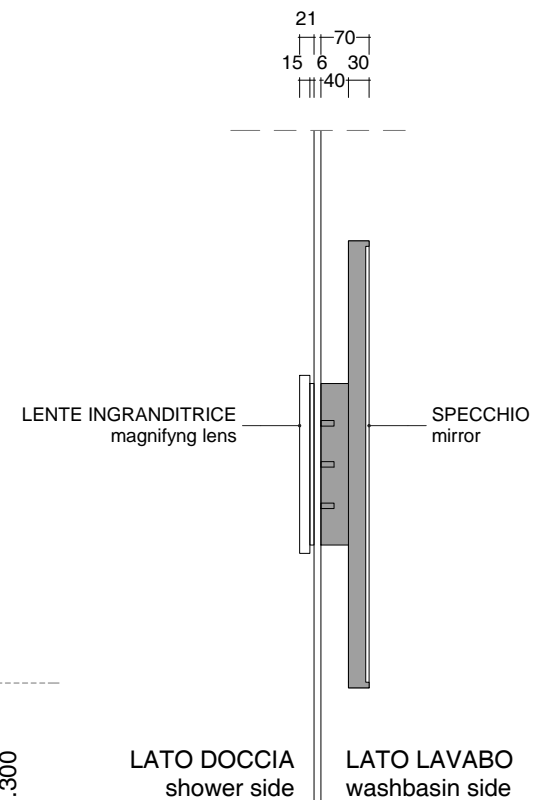

M30 MIRROR Ø 650 mm_specchio e lente ingranditrice per box doccia
glass mirror and magnifying lens for shower enclosure

scheda tecnica
technical datashett
tarjeta técnica
technisches Datenblatt

SPECCHIO M30 + BOX LAMA
M30 MIRROR + SHOWERENCLOSURE LAMA

scheda tecnica
 technical datasheet
 tarjeta técnica
 technisches Datenblatt

SPECCHIO M30 E LAVABO A COLONNA
M30 mirror and column washbasin

SPECCHIO M30 + LAMA H 195
 M30 mirror + LAMA H 195

SPECCHIO M30 + LAMA H 220
 M30 mirror + LAMA H 220

SPECCHIO M30 E MOBILE LAVABO
M30 mirror and vanity

SPECCHIO M30 + LAMA H 195
 M30 mirror + LAMA H 195

SPECCHIO M30 + LAMA H 220
 M30 mirror + LAMA H 220