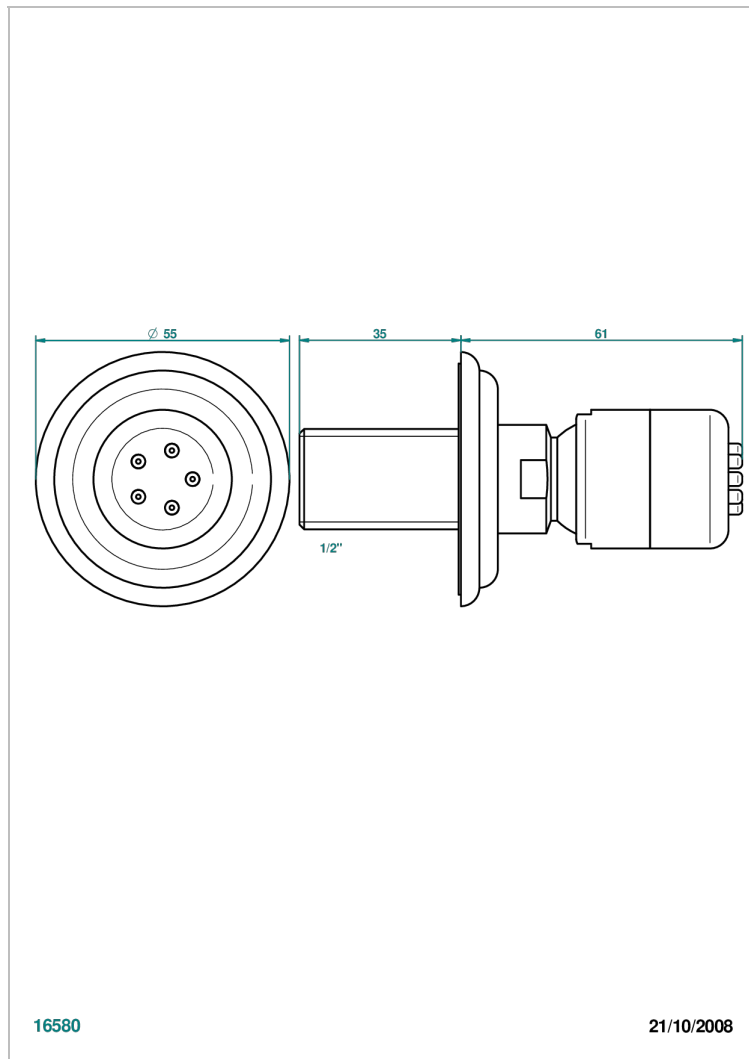

# PETALE DE CRISTAL, ЧЕРНЫЙ ХРУСТАЛЬ

U6D-290/B

Форсунка гидромассажная встраиваемая в стену 1/2" с защитой от жёсткой воды

THG<sup>®</sup>  
PARIS

## ХАРАКТЕРИСТИКИ

- Pétale de Cristal, чёрный хрусталь
- Форсунка гидромассажная встраиваемая в стену 1/2" с защитой от жёсткой воды