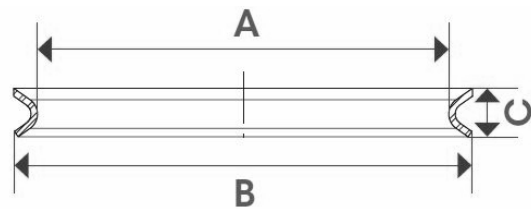

### Anillo tope / Washer ring

Características	Features
1. Material: Acero inoxidable AISI 304.	1. Material: Stainless steel AISI 304.

Ref.	Medida / Size	Dimensiones / Dimensions (mm)			Peso / Weight (Kg)
		A	B	C	
0057 04	20	20,5	23,9	3,5	0,001
0057 05	25	26	29,9	2,5	0,003
0057 06	32	33	37,9	4,5	0,007
0057 07	40	41	46,9	5	0,010
0057 08	50	51	56,9	6	0,014
0057 09	63	64	72,5	7	0,018
0057 10	75	76	88,5	9	0,022
0057 11	90	91	105,5	10	0,025
0057 12	110	111,5	125,5	11	0,030