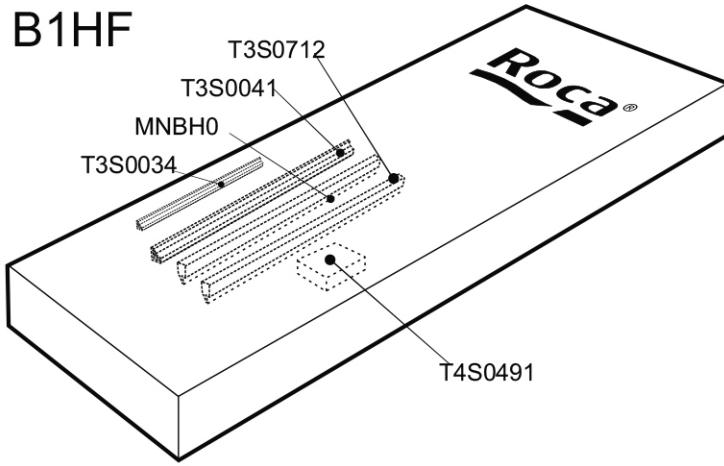

Roca

VELA B1HF

B1HF

T4S0491

T200002	x 4	Ø6 x 4	Ø9 x 4							
T200035	x1	x1								
T200038	x2	x2								
T200151	x1	x1	x1	x1	x1					
T200213	x1	x1	x1	x1	x1	x1	x1	x1	x1	x1
T4S0483	x1	x1	x1							
AM90605400	x1									

T200002

1

min
8mm

Ø6

x4

2

x4

2