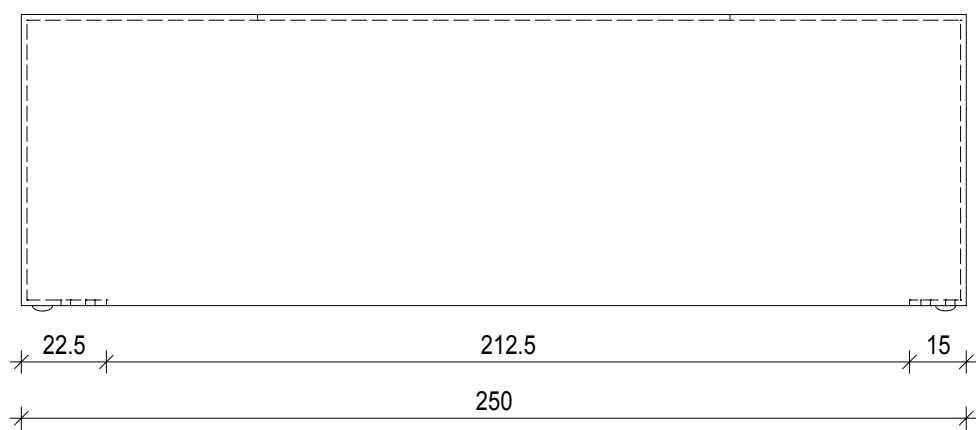

DECOR WALTHER

KB 82

Papiertuchbox  
*Tissue box*

M 1 : 2

12 . 25 . 8 cm

Chrom . Gold .  
Gold matt .  
Dunkelbronze .  
Nickel poliert .  
Nickel satiniert .  
Weiß matt .  
Schwarz matt  
*Chrome . Gold . Gold  
matt . Dark bronze .  
Nickel satin . Nickel  
polished . white  
matt . black matt*

Seitenansicht  
*Side view*

Draufsicht  
*Top view*

Alle Angaben ohne Gewähr.  
Maß und Modelländerungen vorbehalten.  
*All information without  
engagement. Measurement  
and changes conditionally.*