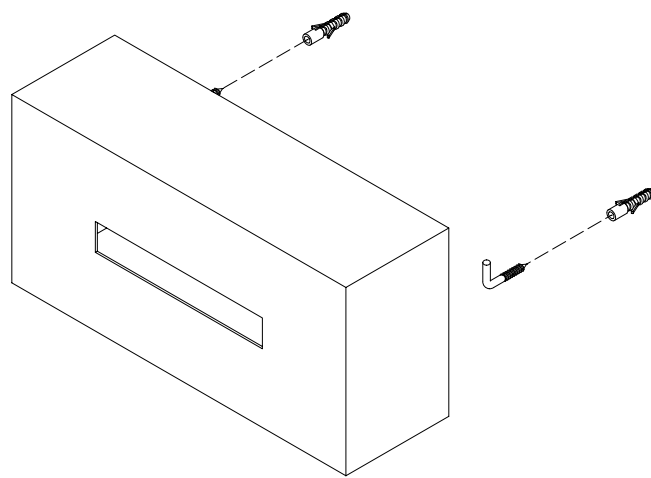

DECOR WALTHER

KB 82

Papiertuchbox  
*Tissue box*

M 1 : 2

12 . 25 . 8 cm

Chrom . Gold .  
Gold matt .  
Dunkelbronze .  
Nickel poliert .  
Nickel satiniert .  
Weiß matt .  
Schwarz matt  
*Chrome . Gold . Gold  
matt . Dark bronze .  
Nickel satin . Nickel  
polished . white  
matt . black matt*

Seitenansicht  
*Side view*

Draufsicht  
*Top view*

Alle Angaben ohne Gewähr.  
Maß und Modelländerungen vorbehalten.  
*All information without  
engagement. Measurement  
and changes conditionally.*