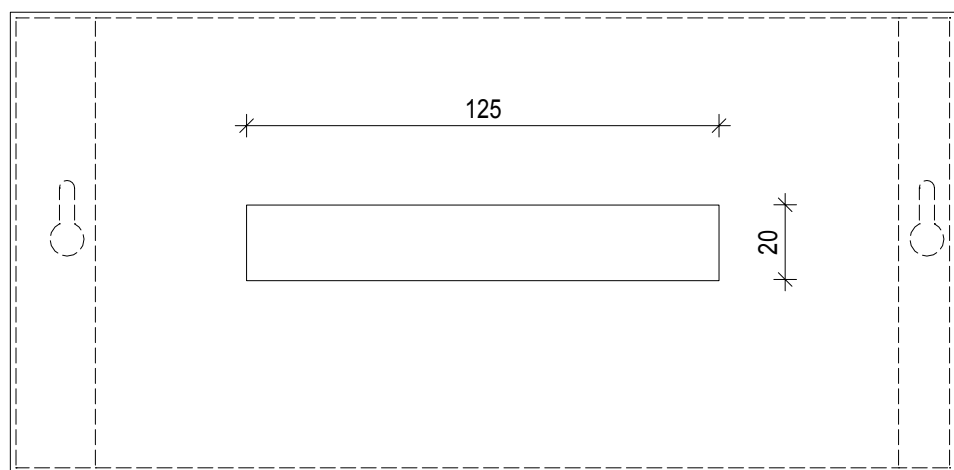

DECOR WALTHER

KB 82

Papiertuchbox  
*Tissue box*

M 1 : 2

12 . 25 . 8 cm

Chrom . Gold .  
Gold matt .  
Dunkelbronze .  
Nickel poliert .  
Nickel satiniert .  
Weiß matt .  
Schwarz matt  
*Chrome . Gold . Gold  
matt . Dark bronze .  
Nickel satin . Nickel  
polished . white  
matt . black matt*

Seitenansicht  
*Side view*

Draufsicht  
*Top view*

Alle Angaben ohne Gewähr.  
Maß und Modelländerungen vorbehalten.  
*All information without  
engagement. Measurement  
and changes conditionally.*