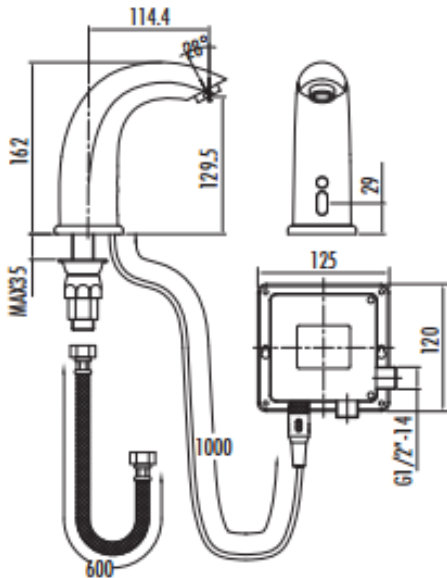

TEKNİK ÇİZİM

ÖZELLİKLER

Creavit önceden haber vermeksizin, ürünlerde ve teknik detaylarda değişiklik yapma hakkını saklı tutar. Renkler gerçekte olduğundan farklı görünebilir.

Kalite Yönetim Sistemi

Müşteri Memnuniyeti Belgesi

Çevre Yönetim Sistemi

İş Sağlığı ve Güvenliği Yönetim Sistemi

LGA

Alman Standartlarına Uygunluk Belgesi

kiwa

Hollanda Standartlarına Uygunluk Belgesi

GOST - R

Rusya Standartlarına Uygunluk Belgesi

UkrSEPRO

Ukrayna Standartlarına Uygunluk Belgesi

İsrail Standartlarına Uygunluk Belgesi

Nijerya Standartlarına Uygunluk Belgesi

Türk Standartlarına Uygunluk Belgesi