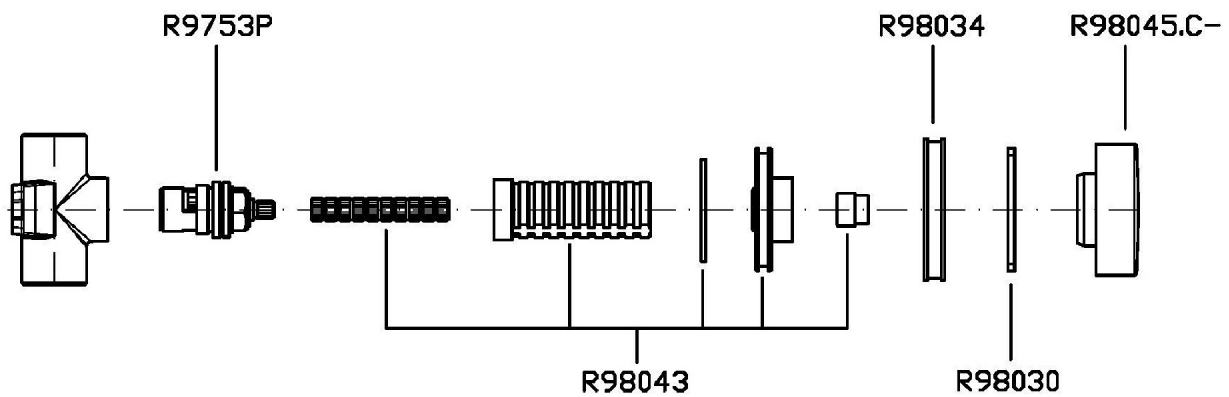

Disegno Complessivo / Overall Drawing

SAVOIR

ZSV729.CN

Esplosi / Exploded

R98045.C- (MANIGLIA)

SOSTITUIRE C- CON IL TIPO DI FINITURA:

CC = CROMO
 CW = CROMO / BIANCO LACCATO
 CN = CROMO / NERO LACCATO
 CR = CROMO / ROSSO LACCATO
 CL = CROMO / BLU LACCATO
 CV = CROMO / VERDE LACCATO

R98045.C- (HANDLE)

REPLACE C- WITH THE TYPE OF FINISH:

CC = CHROME
 CW = CHROME / WHITE LACQUERED
 CN = CHROME / BLACK LACQUERED
 CR = CHROME / RED LACQUERED
 CL = CHROME / BLUE LACQUERED
 CV = CHROME / GREEN LACQUERED

SAVOIR

ZSV729.CN Pesi e Misure / Weights and Sizes

Peso (Kg) Weight (lb)	0,76 (Kg)	1,68 (lb)
Volume test (dc3) - (in3)	1,21 (dc3)	73,84 (in3)
h (mm) - (in)	73,00 (mm)	2,87 (in)
L1 (mm) - (in)	127,00 (mm)	5,00 (in)
L2 (mm) - (in)	130,00 (mm)	5,12 (in)