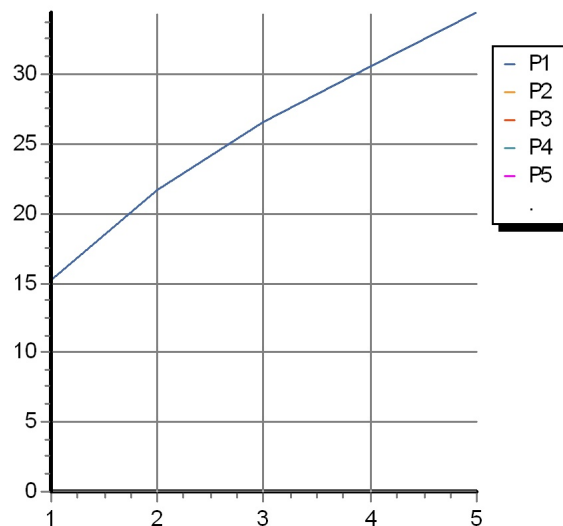

SAVOIR

ZSV729.CN Portate / Flowrates (lt/min)

PRESSIONE PRESSURE	1 BAR	2 BAR	3 BAR	4 BAR	5 BAR
1 RUBINETTO APERTO <i>P1</i>	15,3	21,7	26,6	30,6	34,5
<i>P2</i>					
<i>P3</i>					
<i>P4</i>					
<i>P5</i>					

SAVOIR

ZSV729.CN Pesi e Misure / Weights and Sizes

Peso (Kg) Weight (lb)	0,76 (Kg)	1,68 (lb)
Volume test (dc3) - (in3)	1,21 (dc3)	73,84 (in3)
h (mm) - (in)	73,00 (mm)	2,87 (in)
L1 (mm) - (in)	127,00 (mm)	5,00 (in)
L2 (mm) - (in)	130,00 (mm)	5,12 (in)