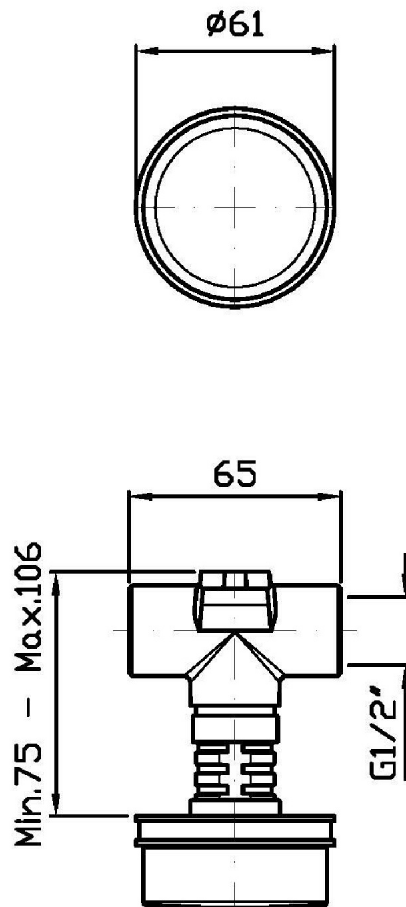

Disegno Complessivo / Overall Drawing

SAVOIR

ZSV729.CN

Esplosi / Exploded

R98045.C- (MANIGLIA)

SOSTITUIRE C- CON IL TIPO DI FINITURA:

CC = CROMO
 CW = CROMO / BIANCO LACCATO
 CN = CROMO / NERO LACCATO
 CR = CROMO / ROSSO LACCATO
 CL = CROMO / BLU LACCATO
 CV = CROMO / VERDE LACCATO

SAVOIR

ZSV729.CN Pesi e Misure / Weights and Sizes

Peso (Kg) Weight (lb)	0,76 (Kg)	1,68 (lb)
Volume test (dc3) - (in3)	1,21 (dc3)	73,84 (in3)
h (mm) - (in)	73,00 (mm)	2,87 (in)
L1 (mm) - (in)	127,00 (mm)	5,00 (in)
L2 (mm) - (in)	130,00 (mm)	5,12 (in)