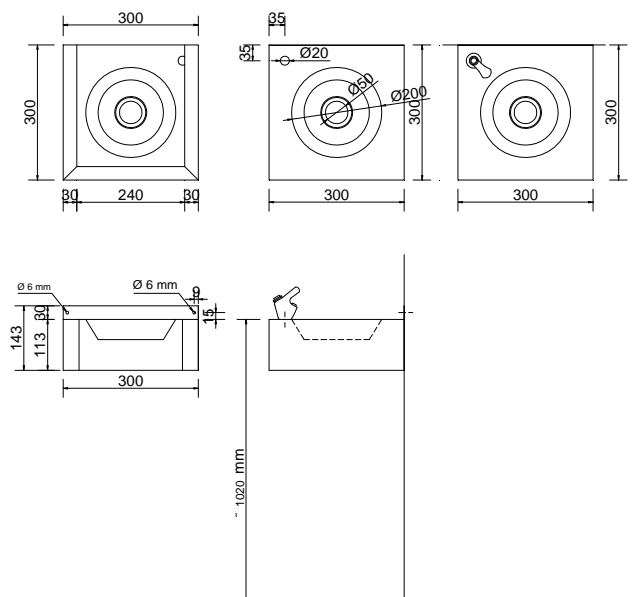

- Сделан из нержавеющей стали AISI 304.
- Размеры: 300 mm ширина x 300 mm глубина x 143 mm высота.
- Рекомендован для установки на высоте 1020 mm от пола.
- Возможно расположение смесителя справа.

**Краткое описание**

Фонтанчик питьевой Nofer из нержавеющей стали AISI 304. Сливной клапан и смеситель в комплекте. ·  
 Размеры: 300 mm ширина x 300 mm глубина x 143 mm высота.

**Технический чертёж**

NOFER S.L.  
 Avenida de la fama, 118  
 08940 · Cornellà de Llobregat (Barcelona)  
 Tel +34 934 742 423 · Fax +34 934 743 548  
 export@nofer.com · www.nofer.com