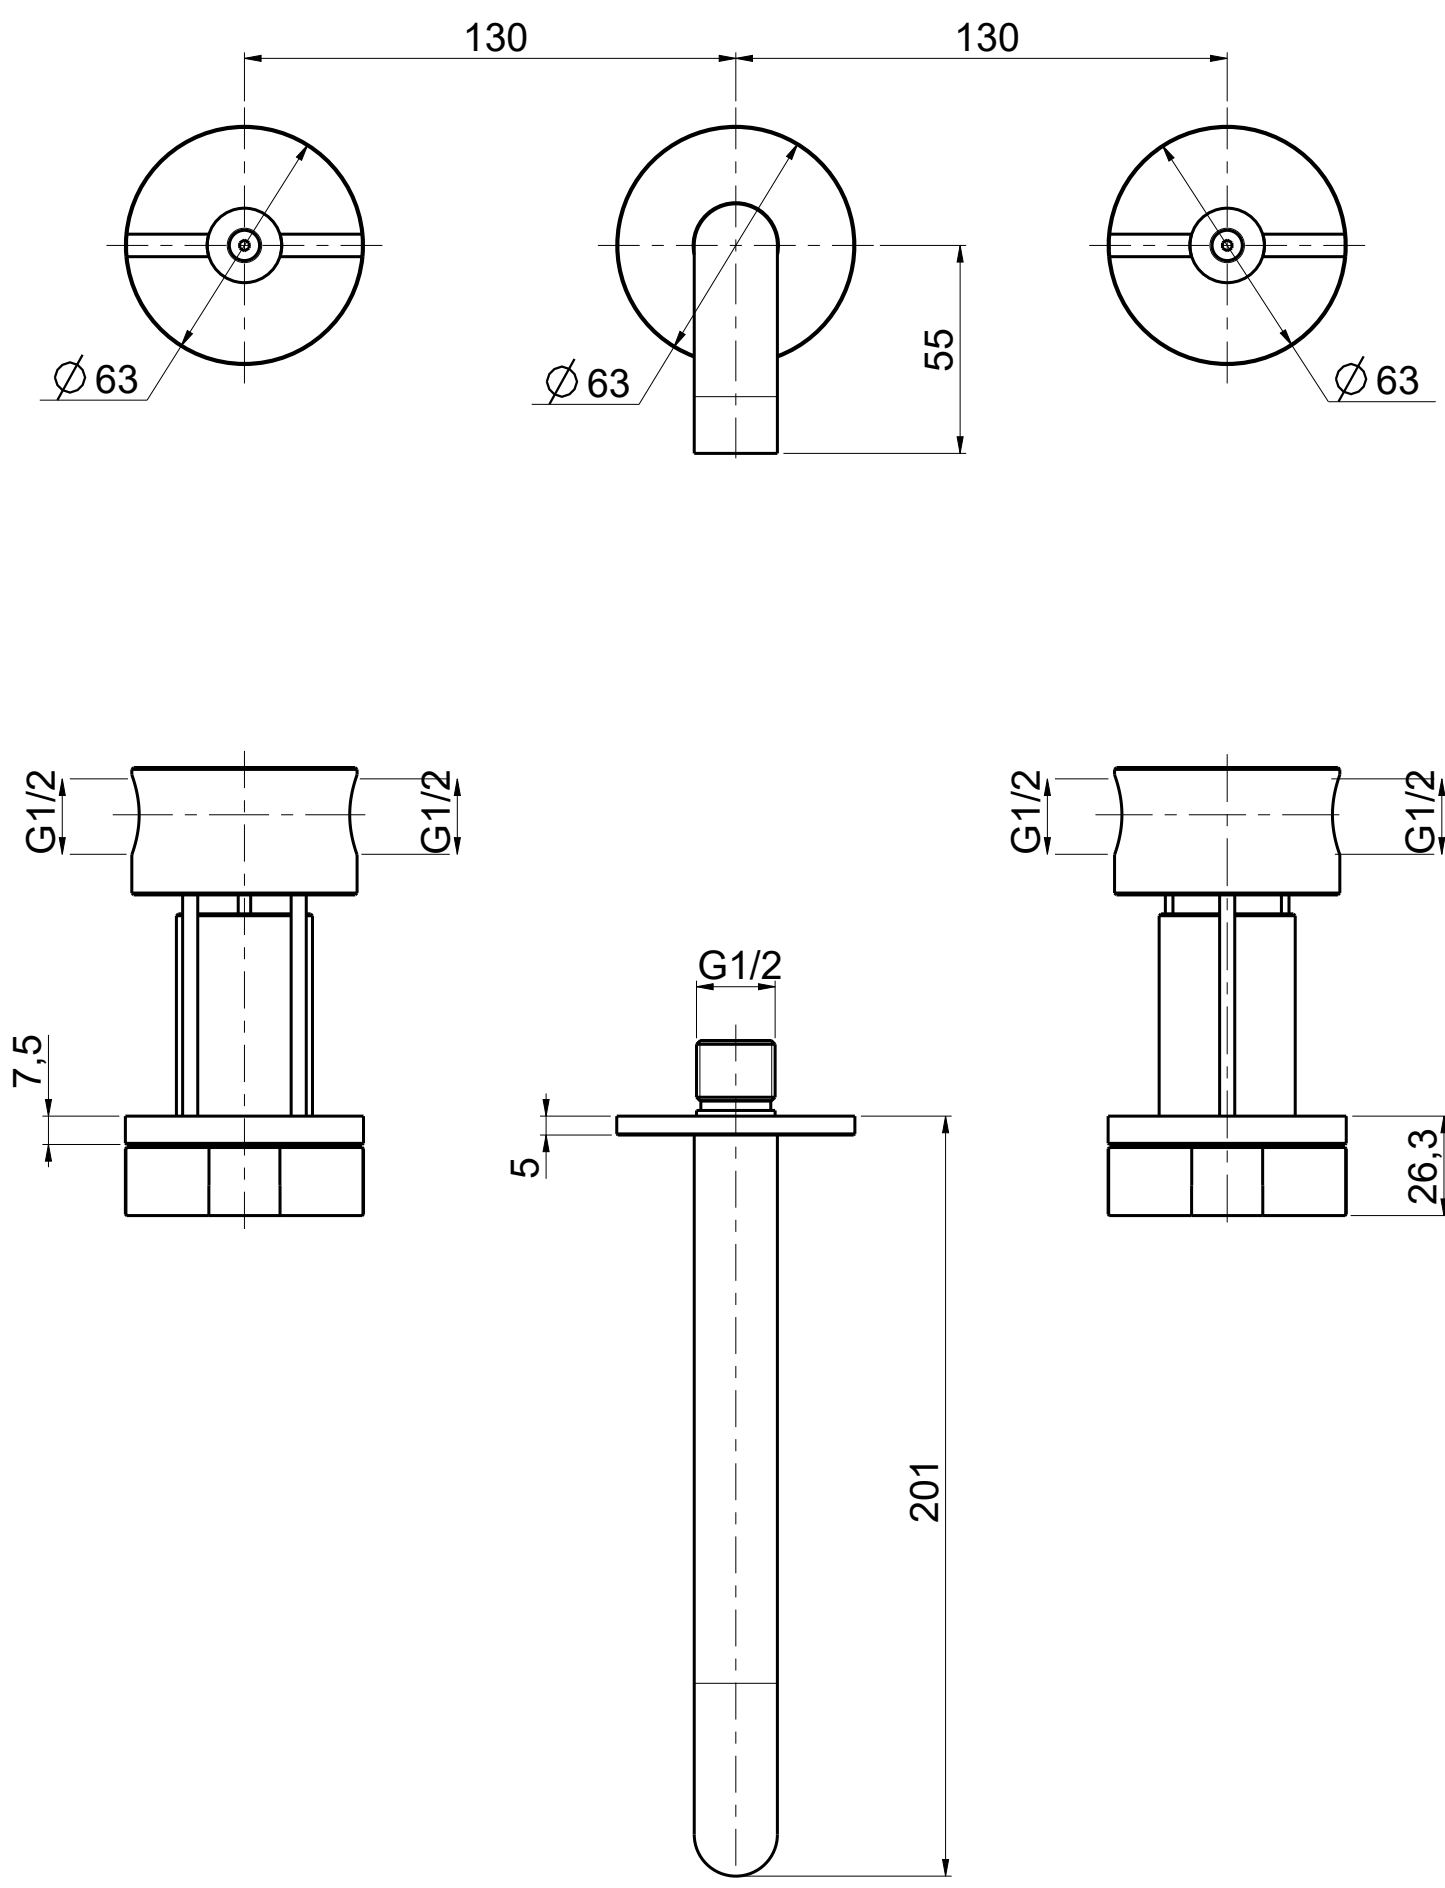

Questo disegno e' di proprieta' Quadro. s.r.l. che, a norma di legge, si riserva tutti i diritti.

| | | | | |
|---|-------------------|----------|-------|---|
|  Via Bonetto 40 28017 San Maurizio d'Opaglio (No) Italy info@quadrodesign.it - quadrodesign.it | Data | Versione | Scala |  |
| | 5/5/2020 | 1.2 | 1:2 | |
| | Articolo 1910V | | | |