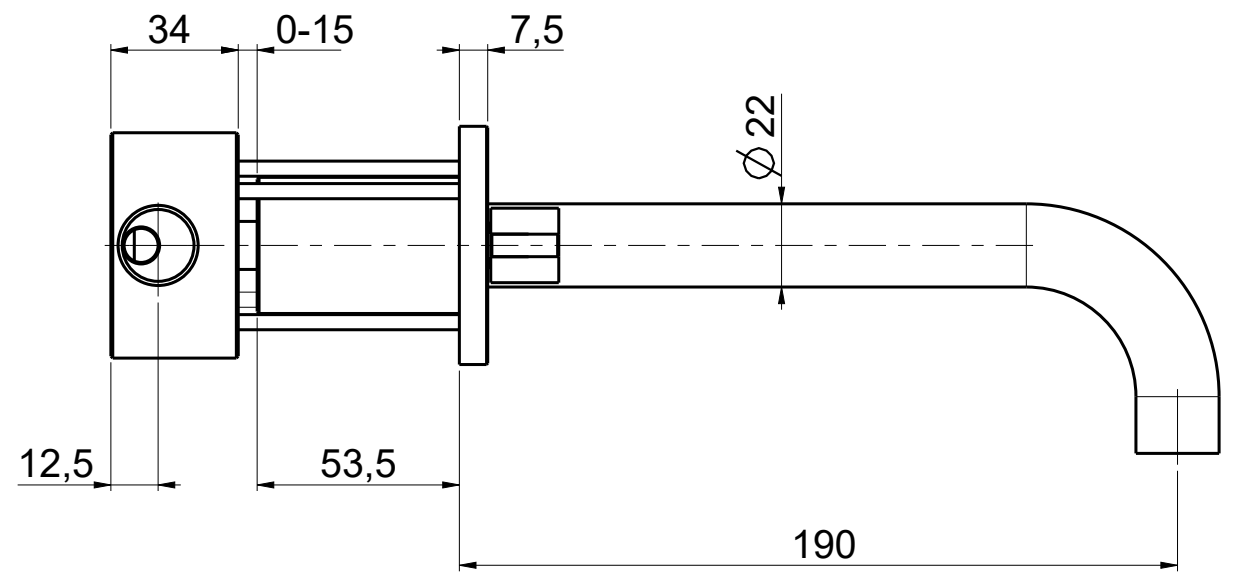

Questo disegno e' di proprieta' Quadro. s.r.l. che, a norma di legge, si riserva tutti i diritti.

| | | | | |
|---|-------------------|----------|-------|---|
|  Via Bonetto 40 28017 San Maurizio d'Opaglio (No) Italy info@quadrodesign.it - quadrodesign.it | Data | Versione | Scala |  |
| | 5/5/2020 | 1.2 | 1:2 | |
| | Articolo 1910V | | | |