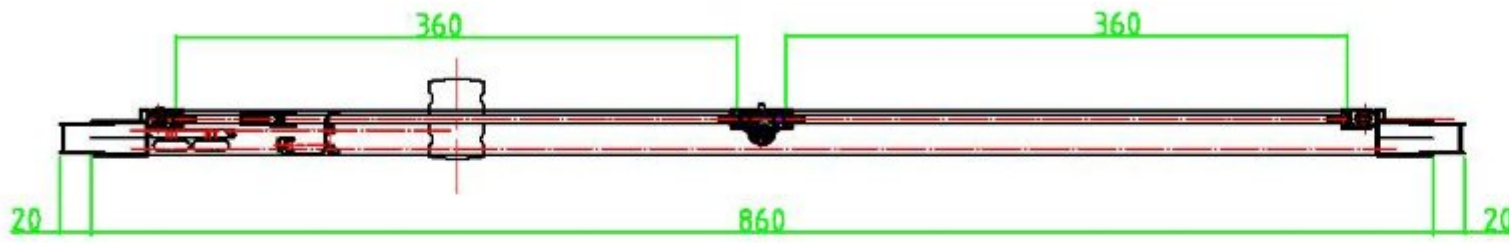

Burlington®

ДВЕРЬ BIFOLD 900MM С БОКОВЫМ ЭКРАНОМ 1000MM

EBFSC0900 Дверь Bifold 900mm
ESPSC1000 Боковой экран 1000mm

EBFSC0900 - Дверь BIFOLD 900mm

Ширина входа = 595+4mm

ESPSC1000 - Боковой экран 1000mm