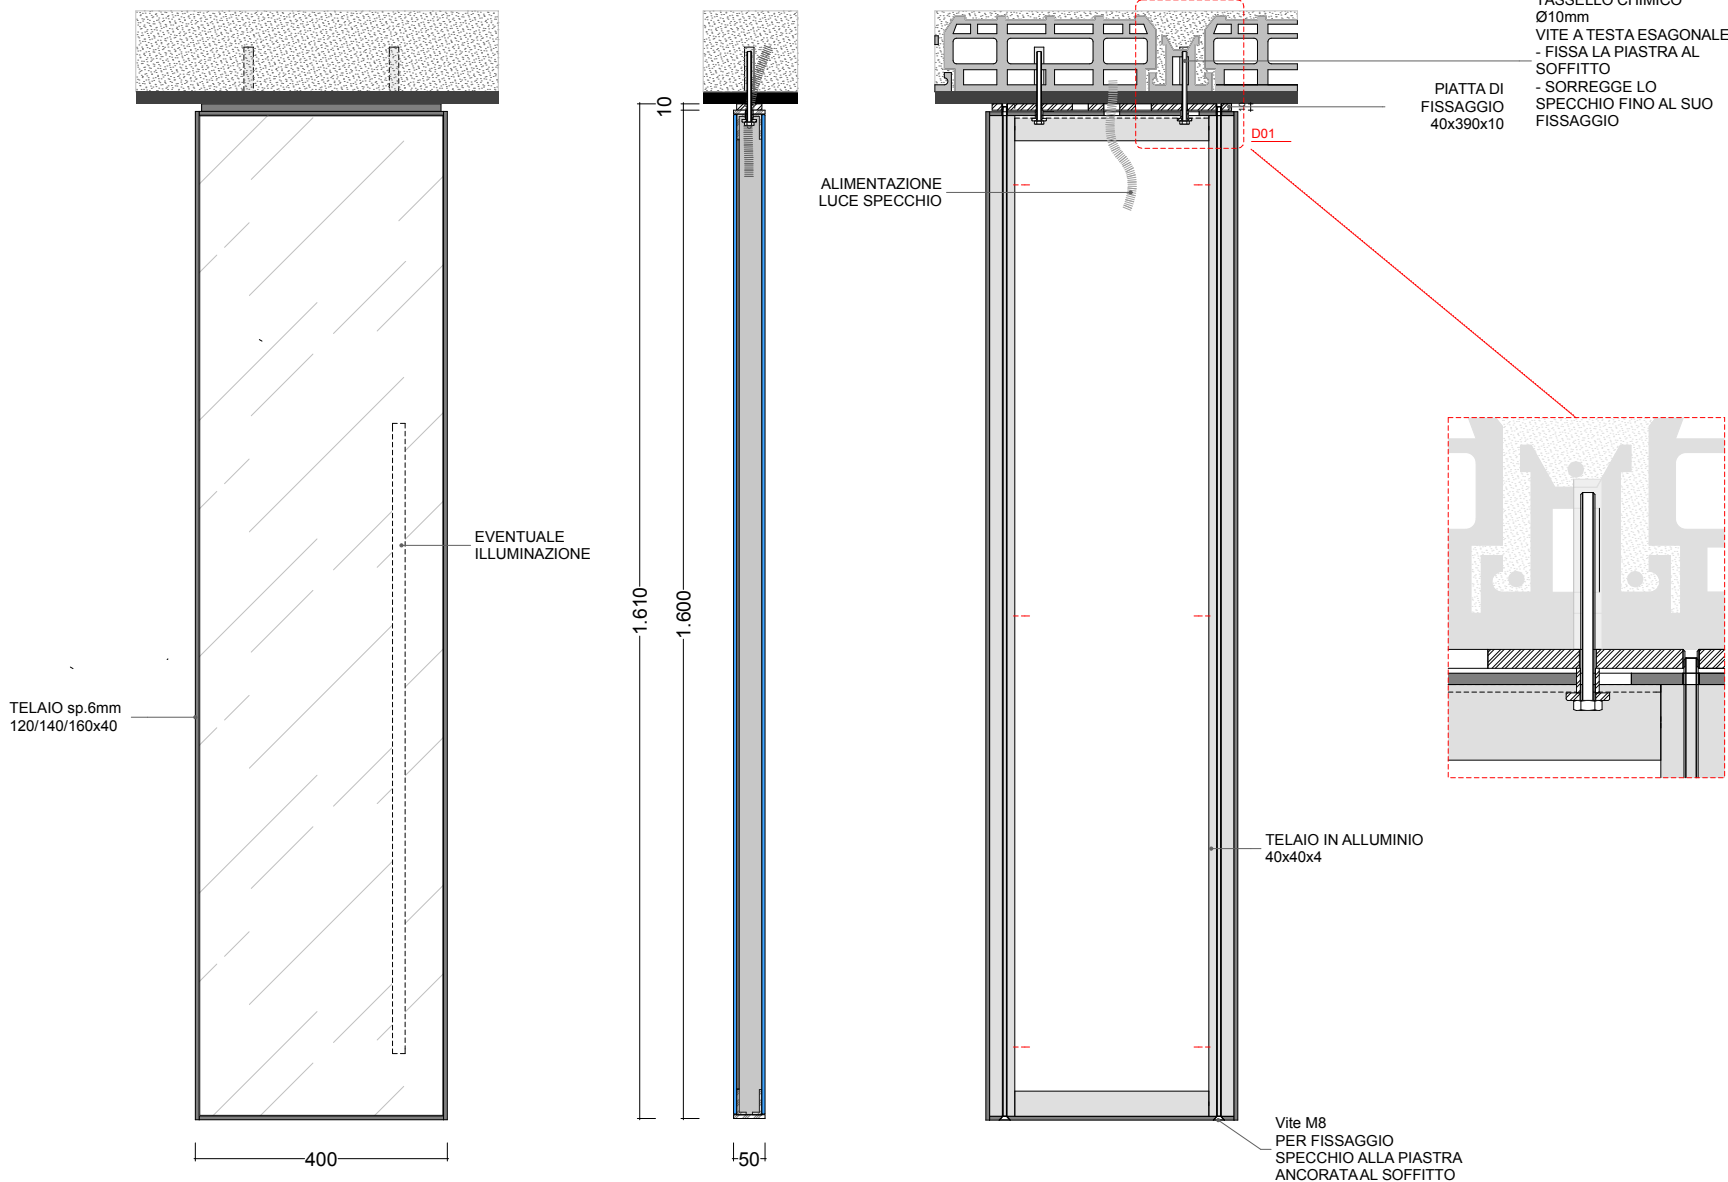

VITE M8
PER FISSAGGIO
SPECCHIO ALLA PIASTRA
ANCORATA AL SOFFITTO

TELAIO IN ALLUMINIO
40x40x4

PIASTRA DI
FISSAGGIO
40x390x10

ALIMENTAZIONE
LUCE SPECCHIO

AIR MIRROR_ specchio sospeso
suspended mirror

Cornice esterna in : alluminio lucido
inox satinato
Corian®

scheda tecnica
technical datashett
tarjeta técnica
technisches Datenblatt

misure consigliate / suggested measures

LAVABO SEMINCASSO / HALF RECESSED WASHBASIN
X = 63 CM

LAVABO INTEGRATO / INTEGRATED WASHBASIN
X = 63 CM

LAVABO SOTTOPIANO / UNDERMOUNT WASHBASIN
X = 63 CM

LAVABO IN APPOGGIO con altezza da 11 a 14 cm
SURFACE WASHBASIN with height from 11 to 14 cm
X = 60 CM

LAVABO IN APPOGGIO con altezza 26 cm
SURFACE WASHBASIN with height 26 cm
X = 50 CM