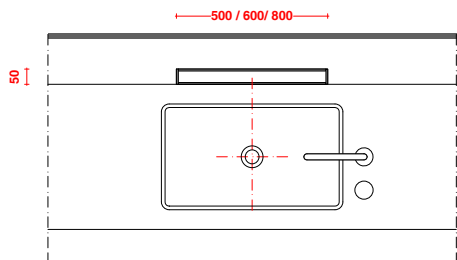

VITE M8
PER FISSAGGIO
SPECCHIO ALLA PIASTRA
ANCORATA AL SOFFITTO

TELAIO IN ALLUMINIO
40x40x4

PIASTRA DI
FISSAGGIO
40x390x10

ALIMENTAZIONE
LUCE SPECCHIO

AIR MIRROR_ specchio sospeso
suspended mirror

Cornice esterna in : alluminio lucido
inox satinato
Corian®

scheda tecnica
technical datashett
tarjeta técnica
technisches Datenblatt

misure consigliate / suggested measures

LAVABO SEMINCASSO / HALF RECESSED WASHBASIN
X = 63 CM

LAVABO INTEGRATO / INTEGRATED WASHBASIN
X = 63 CM

LAVABO SOTTOPIANO / UNDERMOUNT WASHBASIN
X = 63 CM

LAVABO IN APPOGGIO con altezza da 11 a 14 cm
SURFACE WASHBASIN with height from 11 to 14 cm
X = 60 CM

LAVABO IN APPOGGIO con altezza 26 cm
SURFACE WASHBASIN with height 26 cm
X = 50 CM