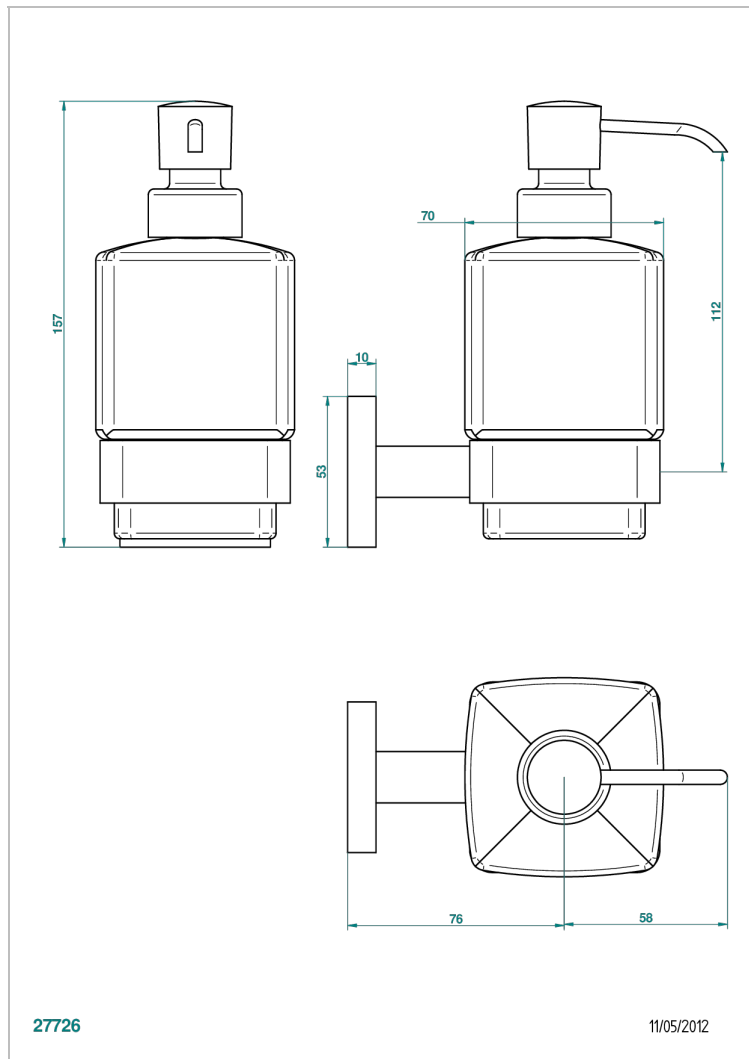

TRENDY FAMILY

D12-613

Дозатор для жидкого мыла настенный

THG[®]
PARIS

ХАРАКТЕРИСТИКИ

- Trendy family
- Дозатор для жидкого мыла настенный

ДОСТУПНЫЕ ВАРИАНТЫ ПОКРЫТИЙ

Хром - A02