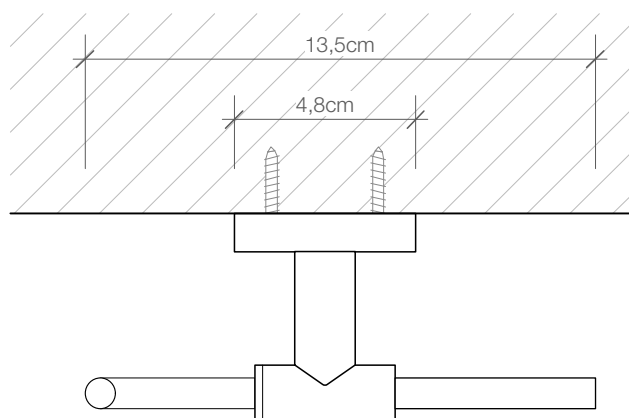

BA TPH3

Toilettenpapier-  
halter  
*Toilet paper holder*

M 1 : 2

Chrom  
*Chrome*

10 . 13,5 . 5,5 cm

Seitenansicht  
*Side view*

Draufsicht  
*Top View*

Alle Angaben ohne Gewähr.  
Maß und Modelländerungen  
vorbehalten.  
*All information without engagement.  
Measurement and changes  
conditionally.*