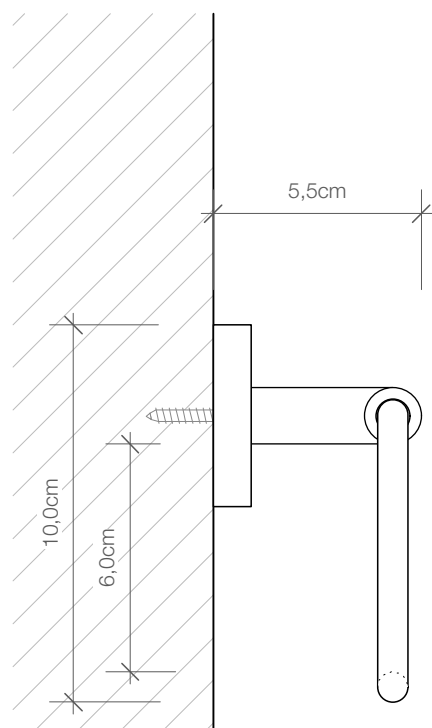

BA TPH3

Toilettenpapier-  
halter  
*Toilet paper holder*

M 1 : 2

Chrom  
*Chrome*

10 . 13,5 . 5,5 cm

Seitenansicht  
*Side view*

Draufsicht  
*Top View*

Alle Angaben ohne Gewähr.  
Maß und Modelländerungen  
vorbehalten.  
*All information without engagement.  
Measurement and changes  
conditionally.*