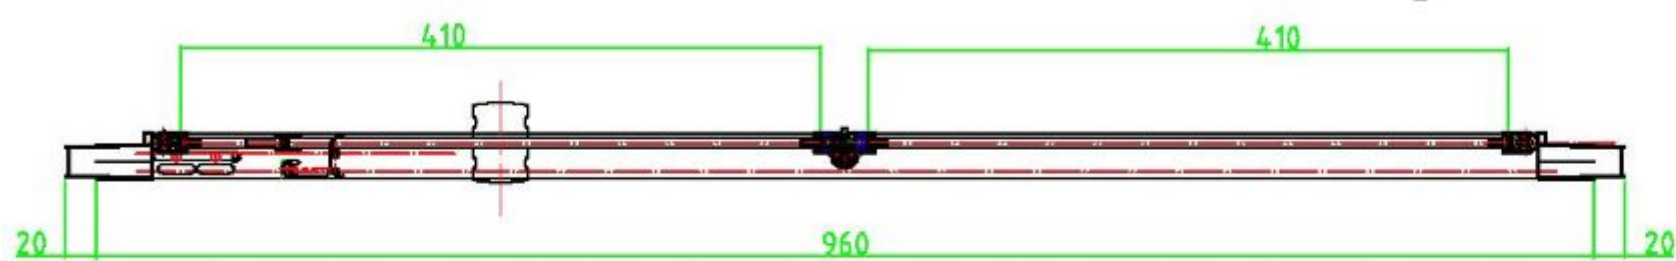

Burlington®

ДВЕРЬ BIFOLD 1000MM С БОКОВЫМ ЭКРАНОМ 1000MM

EBFSC1000 Дверь Bifold 1000mm
ESPSC1000 Боковой экран 1000mm

EBFSC1000 - Дверь BIFOLD 1000mm

SIMPSONS^x

Ширина входа = 665+4mm

ESPSC1000 - Боковой экран 1000mm