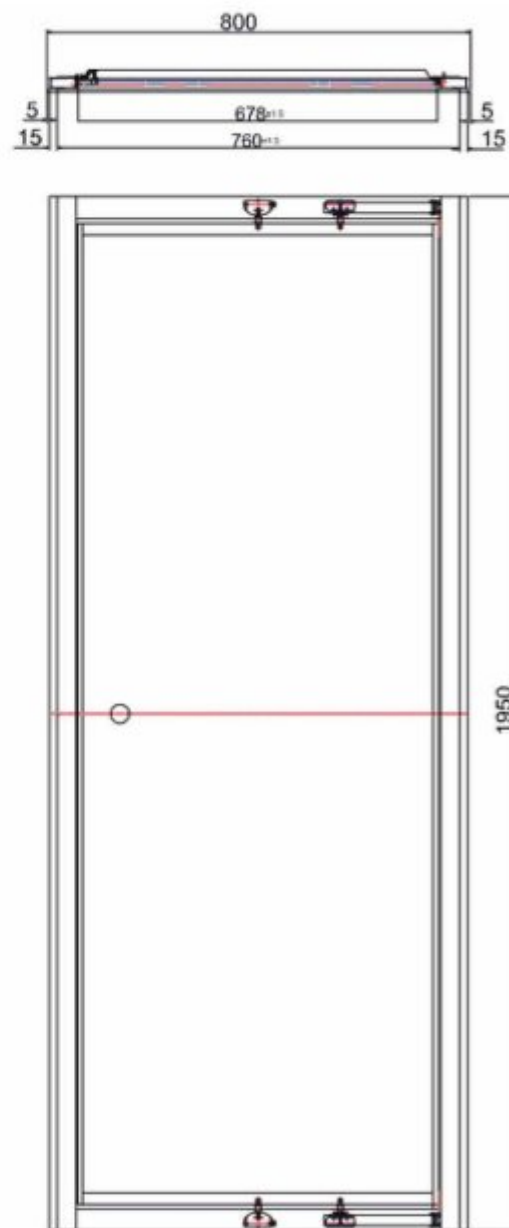

Burlington®

ДВЕРЬ INFOLD 800MM С БОКОВЫМ ЭКРАНОМ 900MM

EIDSC0800 Дверь Infold 800mm
ESPSC0900 Боковой экран 900mm

EIDSC0800 Дверь Infold 800mm

ESPSC0900 - Боковой экран 900mm