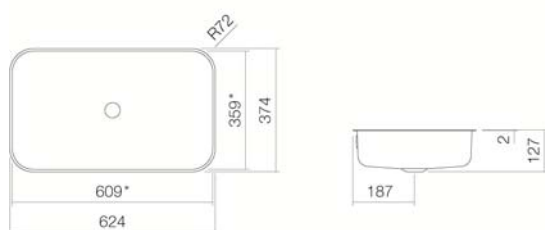

A³form

Technische overzicht

Onderbouwwaskommen

UB.SR650

Artikelnummer: 2255700000

Design partner: busalt design

Kenmerken

Artikelomschrijving
Artikelnummer
Standaard kleur
Speciale oppervlak

Uitvoering
Uitvoeringsvarianten
Afmetingen
Materiaal
Nettogewicht
Montage
Accessoires
Kranen verwijzing

Alleen kranen met een rechte uitloop (incl. perlator/straal-breker) naar beneden geven een optimale waterstraalopvang (raakhoek: 90°).

UB.SR650
2255700000
Wit
Wit, oppervlakte clean (XXXX XXX 400)
Wit, anti-bacterieel (XXXX XXX 401)
zonder kraangat, met overloop
zonder overloop, speciale- of matkleur
609 x 359 x 115 mm
Geglazuurd staal
6,4 kg
voor inbouw van onderen
Sifon SI.2 , Sifon SI.3, Afvoerplug VT.1
Optimaal neervalpunt ca.70 - 120 mm vanaf de achterkant van de waskom.

Specificatie

Onderbouwwaskom, rechthoekig, waskom 609 x 359 mm, diepte 127 mm, van binnen en buiten geglazuurd, wit, zonder kraangat, met overloop, inclusief overloopgarnituur

Merk: Alape

Model: UB.SR650
