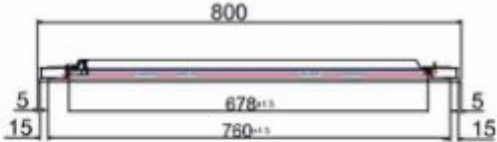

Burlington®

ДВЕРЬ INFOLD 800MM С БОКОВЫМ ЭКРАНОМ 1000MM

EIDSC0800 Дверь Infold 800mm
ESPSC1000 Боковой экран 1000mm

EIDSC0800 Дверь Infold 800mm

Note:
Whole dimension tolerance is ±5.
Glass dimension tolerance is ±2.

ESPSC1000 - Боковой экран 1000mm