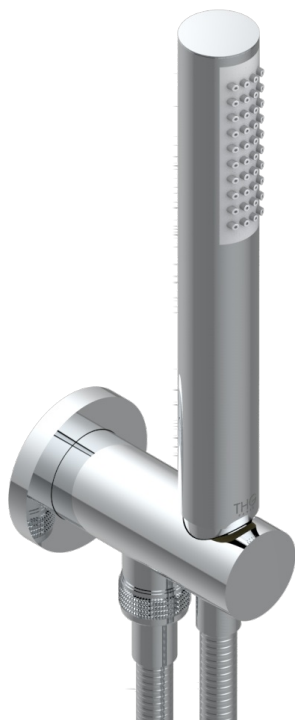

MONTAIGNE MARBRE BLANC VENUS

G3V-54

Душ ручной стильный встраиваемый в стену, шланг и патрубок для душа с крючком

41142

16/01/2020

ХАРАКТЕРИСТИКИ

- Montaigne marbre blanc Vénus
- Душ ручной стильный встраиваемый в стену, шланг и патрубок для душа с крючком

ДОСТУПНЫЕ ВАРИАНТЫ ПОКРЫТИЙ

Blush PVD - H62
Graphite PVD - H64
Matt Umber PVD - H67
Matt blush PVD - H60
Matt graphite PVD - H65
Umber PVD - H66

Аранья (чёрный никель) - D24
Бронза - D01
Золото - F01
Матовая красная старинная медь - H07
Матовое золото - F07
Матовое светлое золото - F31

Матовый никель - C01
Матовый хром - C02
Никель - B01
Покрытие PVD бронза - F33
Покрытие PVD золотистый цвет - H52
Покрытие PVD латунь - H49

Покрытие PVD матовая бронза - F34
Покрытие PVD матовая латунь - H50
Покрытие PVD матовый золотистый - H53
Покрытие PVD матовый никель - H56
Покрытие PVD никель - H55
Розовое золото - F27

Сатинированное золото - F03
Сатинированный хром - C03
Светлое золото - F30
Серебро с родием - F18
Состаренный никель - H28
Старинное серебро - H03