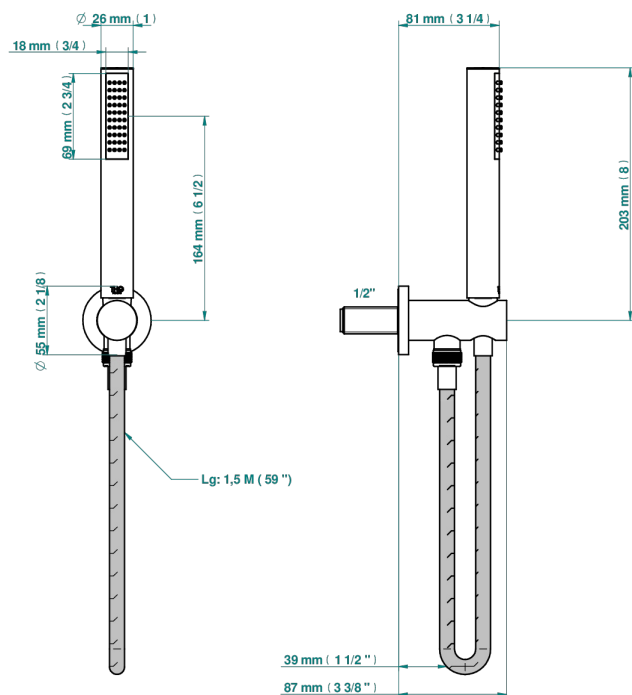

MONTAIGNE MARBRE BLANC VENUS

G3V-54

Душ ручной стильный встраиваемый в стену, шланг и патрубок для душа с крючком

41142

16/01/2020

ХАРАКТЕРИСТИКИ

- Montaigne marbre blanc Vénus
- Душ ручной стильный встраиваемый в стену, шланг и патрубок для душа с крючком

ДОСТУПНЫЕ ВАРИАНТЫ ПОКРЫТИЙ

Blush PVD - H62
Graphite PVD - H64
Matt Umber PVD - H67
Matt blush PVD - H60
Matt graphite PVD - H65
Umber PVD - H66

Аранья (чёрный никель) - D24
Бронза - D01
Золото - F01
Матовая красная старинная медь - H07
Матовое золото - F07
Матовое светлое золото - F31

Матовый никель - C01
Матовый хром - C02
Никель - B01
Покрытие PVD бронза - F33
Покрытие PVD золотистый цвет - H52
Покрытие PVD латунь - H49

Покрытие PVD матовая бронза - F34
Покрытие PVD матовая латунь - H50
Покрытие PVD матовый золотистый - H53
Покрытие PVD матовый никель - H56
Покрытие PVD никель - H55
Розовое золото - F27

Сатинированное золото - F03
Сатинированный хром - C03
Светлое золото - F30
Серебро с родием - F18
Состаренный никель - H28
Старинное серебро - H03