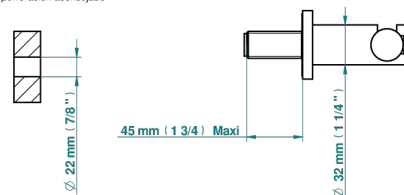

MONTAIGNE MARBRE BLANC VENUS

G3V-54

Душ ручной стильный встраиваемый в стену, шланг и патрубок для душа с крючком

41142

16/01/2020

ХАРАКТЕРИСТИКИ

- Montaigne marbre blanc Vénus
- Душ ручной стильный встраиваемый в стену, шланг и патрубок для душа с крючком

ДОСТУПНЫЕ ВАРИАНТЫ ПОКРЫТИЙ

Blush PVD - H62
Graphite PVD - H64
Matt Umber PVD - H67
Matt blush PVD - H60
Matt graphite PVD - H65
Umber PVD - H66

Аранья (чёрный никель) - D24
Бронза - D01
Золото - F01
Матовая красная старинная медь - H07
Матовое золото - F07
Матовое светлое золото - F31

Матовый никель - C01
Матовый хром - C02
Никель - B01
Покрытие PVD бронза - F33
Покрытие PVD золотистый цвет - H52
Покрытие PVD латунь - H49

Покрытие PVD матовая бронза - F34
Покрытие PVD матовая латунь - H50
Покрытие PVD матовый золотистый - H53
Покрытие PVD матовый никель - H56
Покрытие PVD никель - H55
Розовое золото - F27

Сатинированное золото - F03
Сатинированный хром - C03
Светлое золото - F30
Серебро с родием - F18
Состаренный никель - H28
Старинное серебро - H03