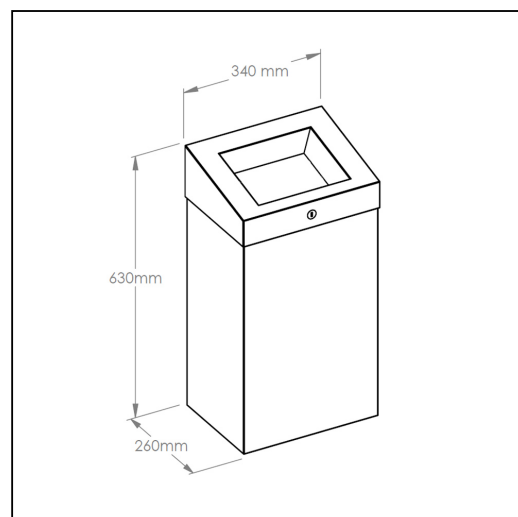

Kosz na odpady otwarty MERIDA STELLA, pojemno 47 l, stal matowa

symbol: KSM102

- pojemno 47 litrów
- wyposażony w zdejmowaną pokrywę ze stalowym otworem
- możliwość zamocowania do ściany
- wykonany ze stali nierdzewnej, szorstkowanej (matowej)
- zabezpieczony trwałym stalowym zamkiem bankowym
- zamek zlicowany z powierzchnią urządzenia
- łączenia boków spawane i szlifowane

Pasuje do worków jednorazowych

W31, W31N, WOC201, WON201, WOR201, WOT201, WOZ201, WOY201, WOB201, WOW201,
W30, W30N, W30C, W30P, W30Z, W30Y, W30B, W30W, W30T

Parametry

wysoko	63 cm
szeroko	34 cm
głęboko	26 cm