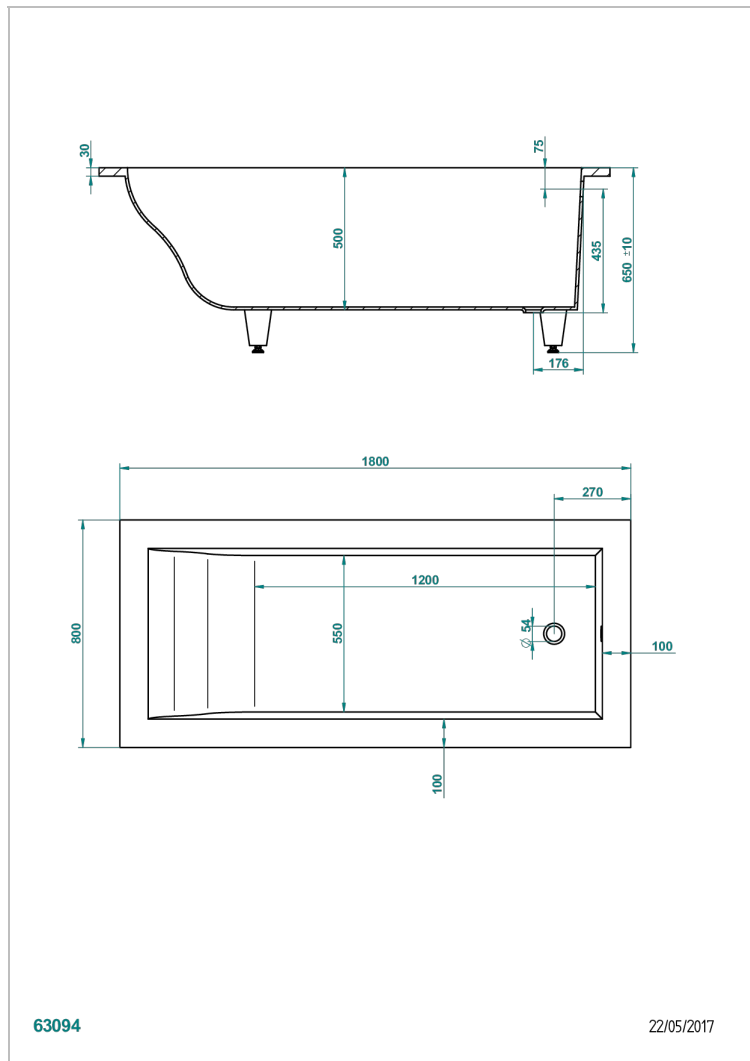

ВСТРАИВАЕМЫЕ ВАННЫ

B10-B500

Встраиваемая ванна ASTRELLE 180 x 80 x 65 см, без донного клапана

THG[®]
PARIS

63094

22/05/2017

ХАРАКТЕРИСТИКИ

- Встраиваемые ванны
- Встраиваемая ванна ASTRELLE 180 x 80 x 65 см, без донного клапана

СВЯЗАННЫЕ ТОВАРНЫЕ ПОЗИЦИИ

- Ref. G1T-3O2GM Перелив GEBERIT для ванны - европейская модель - большой размер регулируемая высота : от 165мм MAXI 580мм регулируемая выступающая часть : от 110мм MAXI 700мм- выпуск Ø 40 мм с стильной ручкой
- Ref. B12-K12A Джакузи с 12 аэромассажными форсунками
- Ref. B12-K12H Джакузи с 12 гидромассажными форсунками
- Ref. B12-K12H12A Système balnéothérapie, combiné 12 jets hydrobain et 12 jets aérobain
- Ref. B12-K110 Система дезинфекции со сменным блоком 1 литр
- Ref. B12-K112 Опция Bluetooth
- Ref. B12-K102AB Система хромотерапии с 2 светодиодами для гидромассажной ванны
- Ref. B16-P100 Квадратный подголовник 30 x 30 см, белый
- Ref. B16-P103 Цилиндрический подголовник 1/2 13 см x 26 см, белый
- Ref. B16-P104 Подголовник из полиуретанового геля 30 x 12 см, высота 4 см, белый
- Ref. B16-P105 Подголовник из полиуретанового геля 38.5 x 21 см, высота 2 см, белый
- Ref. B16-P106 Подголовник из полиуретанового геля 30 x 7 см, высота 2 см, белый
- Ref. B16-P107 Подголовник из полиуретанового геля 35 x 40 см, высота 5,5 см, белый
- Ref. B16-K111 Filling system by water blade