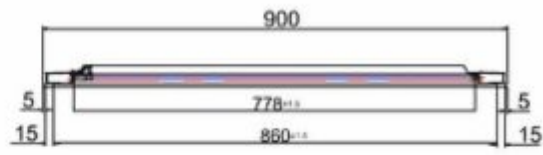

# Burlington®

ДВЕРЬ В INFOLD 900MM С БОКОВЫМ ЭКРАНОМ 900MM

**EIDSC0900** Дверь Infold 900mm  
**ESPSC0900** Боковой экран 900mm

EIDSC0900 Дверь Infold 900mm

Note:  
Whole dimension tolerance is  $\pm 5$ .  
Glass dimension tolerance is  $\pm 2$ .

ESPSC0900 - Боковой экран 900mm