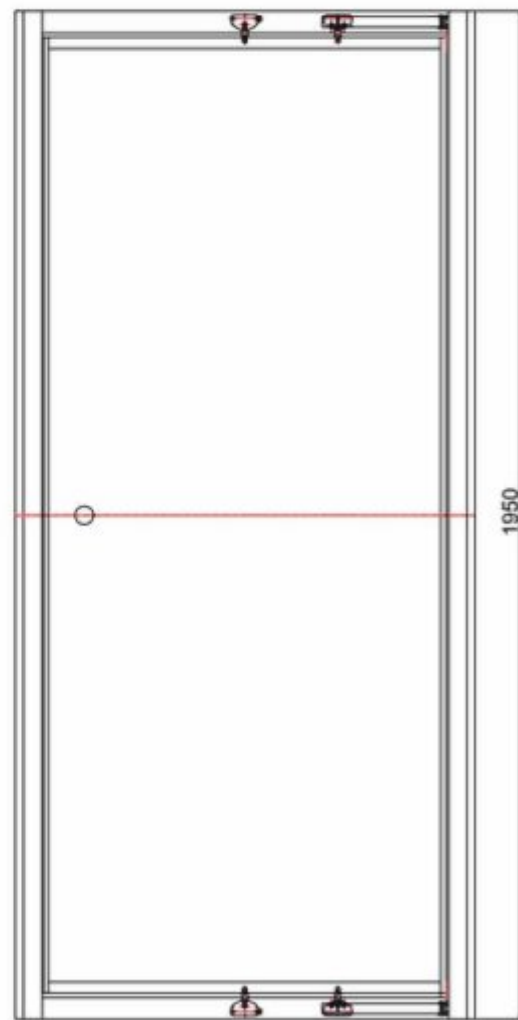

# Burlington®

ДВЕРЬ В INFOLD 900MM С БОКОВЫМ ЭКРАНОМ 900MM

**EIDSC0900** Дверь Infold 900mm  
**ESPSC0900** Боковой экран 900mm

EIDSC0900 Дверь Infold 900mm

Note:  
Whole dimension tolerance is  $\pm 5$ .  
Glass dimension tolerance is  $\pm 2$ .

ESPSC0900 - Боковой экран 900mm