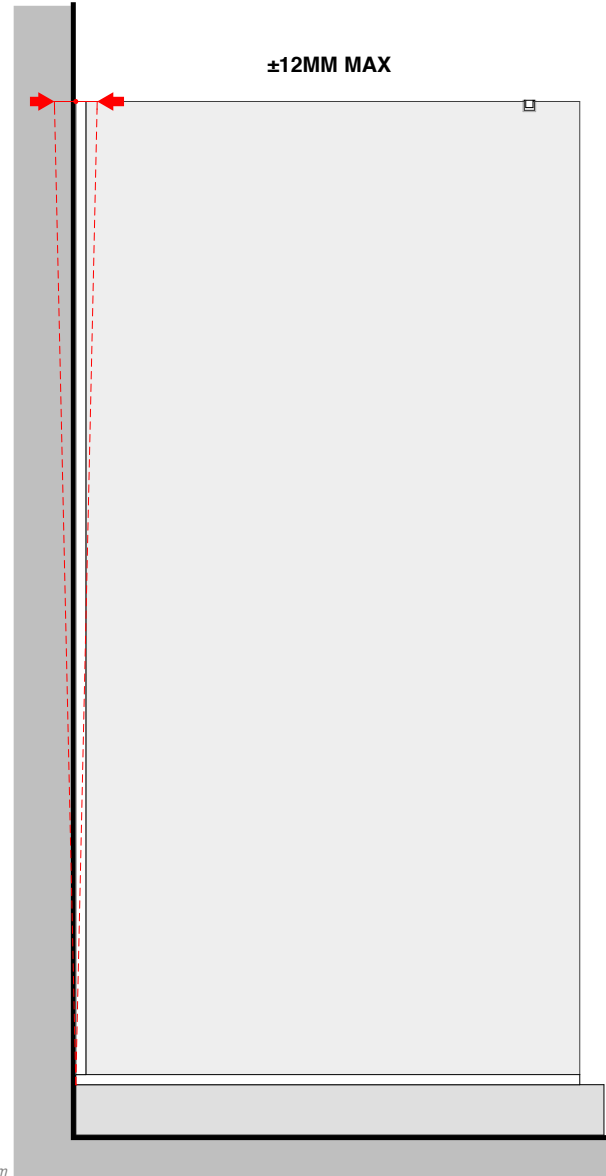

*compensazione a muro $\pm 12\text{mm}$ / $\pm 25\text{ mm}$ / wall compensation $\pm 12\text{mm}$ / $\pm 25\text{mm}$ / compensación pared $\pm 12\text{mm}$ / $\pm 25\text{mm}$