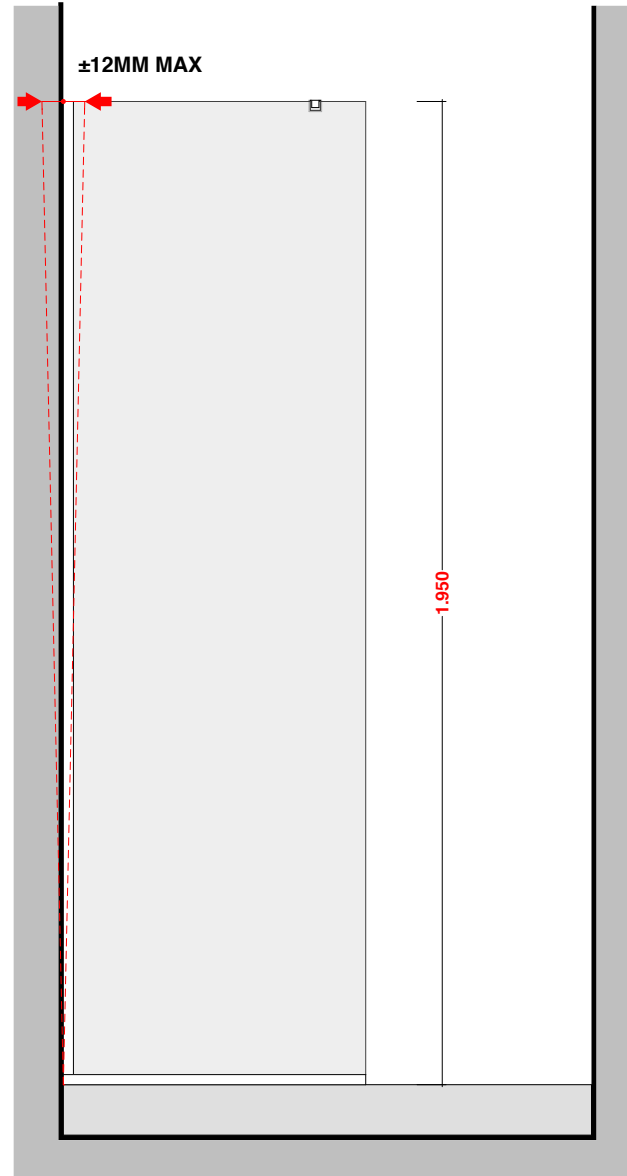

IUa U **box nicchia**
corner shower enclosure
cabina en ángulo
Duschkabine Encke

vetro fisso
fixed panel
cristal fijo
feststehendes Glas

scheda tecnica
technical datasheet
tarjeta técnica
technisches Datenblatt

P.NF2.____.10

dati tecnici:

- su misura al centimetro / max 160
- box in vetro temprato 8 mm / profili in alluminio lucido
- H. box 195 cm

technical specifications:

- custom-sized to the centimeter/ max. 160
- enclosure made of 8mm thick, tempered glass
- polished aluminium frames
- shower enclosure height 195cm

datos técnicos:

- a medida al centimetro / máx. 160
- cabina de ducha de cristal templado 8 mm
- perfiles de aluminio
- H. cabina de ducha 195 cm

Technische Daten:

- zentimetergenau maßangefertigt / max. 160
- Duschkabine aus Sicherheitsglas 8mm
- Profile Aluminium glänzend
- H Duschkabine 195cm

* compensazione a muro ±25 mm / ±12 mm / wall compensation ±25mm / ±12mm
compensación pared ±25mm / ±12mm / Kompensation Wandungleichheiten ±25mm/±12mm