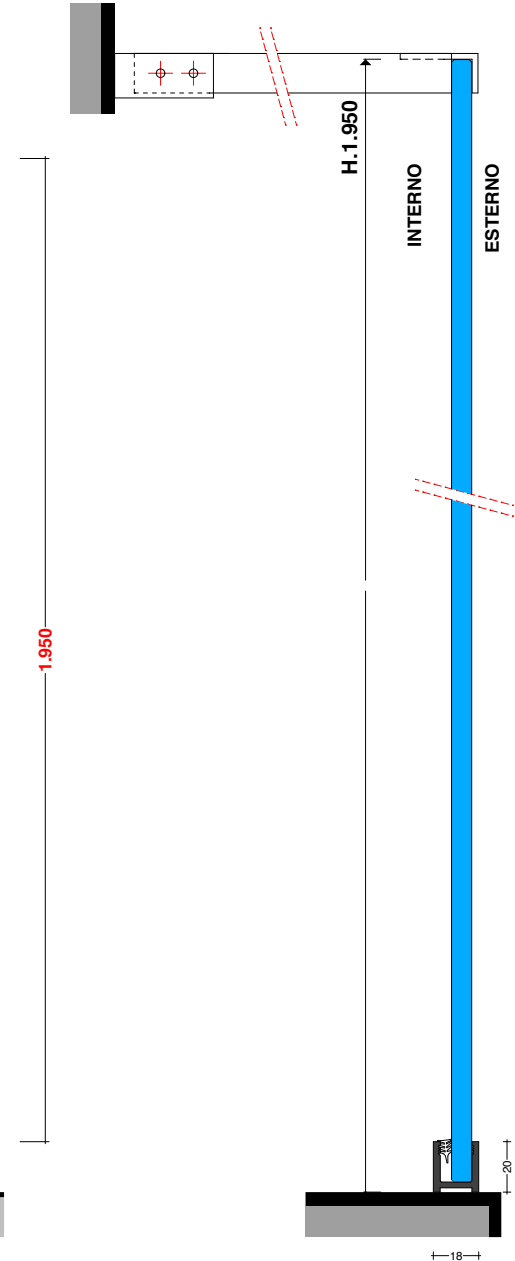

*compensazione a muro $\pm 12\text{mm}$ / $\pm 25\text{ mm}$ / wall compensation $\pm 12\text{mm}$ / $\pm 25\text{mm}$ / compensación pared $\pm 12\text{mm}$ / $\pm 25\text{mm}$