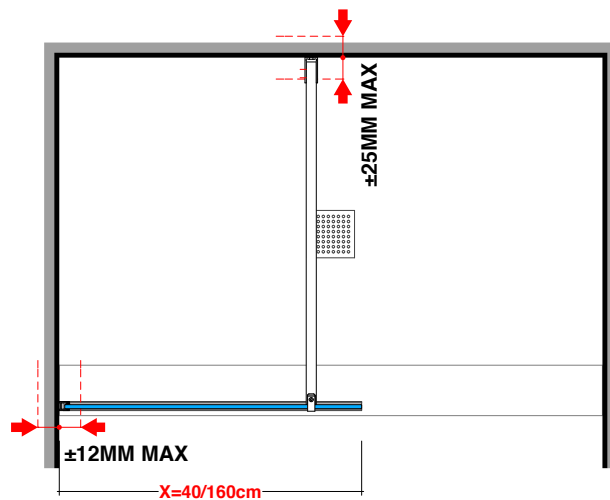

IUa U **box nicchia**
corner shower enclosure
cabina en ángulo
Duschkabine Encke

vetro fisso
fixed panel
cristal fijo
feststehendes Glas

scheda tecnica
technical datasheet
tarjeta técnica
technisches Datenblatt

P.NF2.____.10

dati tecnici:

- su misura al centimetro / max 160
- box in vetro temprato 8 mm / profili in alluminio lucido
- H. box 195 cm

technical specifications:

- custom-sized to the centimeter/ max. 160
- enclosure made of 8mm thick, tempered glass
- polished aluminium frames
- shower enclosure height 195cm

datos técnicos:

- a medida al centimetro / máx. 160
- cabina de ducha de cristal templado 8 mm
- perfiles de aluminio
- H. cabina de ducha 195 cm

Technische Daten:

- zentimetergenau maßangefertigt / max. 160
- Duschkabine aus Sicherheitsglas 8mm
- Profile Aluminium glänzend
- H Duschkabine 195cm

* compensazione a muro ±25 mm / ±12 mm / wall compensation ±25mm / ±12mm
compensación pared ±25mm / ±12mm / Kompensation Wandungleichheiten ±25mm/±12mm