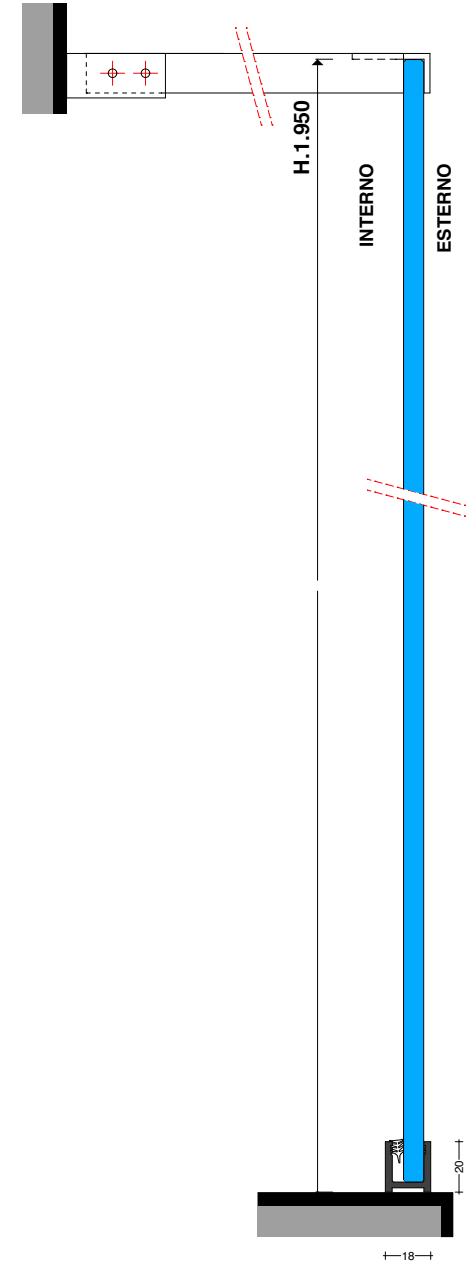

IUa U **box nicchia**
corner shower enclosure
cabina en ángulo
Duschkabine Encke

vetro fisso
fixed panel
cristal fijo
feststehendes Glas

scheda tecnica
technical datasheet
tarjeta técnica
technisches Datenblatt

P.NF2.____.10

dati tecnici:

- su misura al centimetro / max 160
- box in vetro temprato 8 mm / profili in alluminio lucido
- H. box 195 cm

technical specifications:

- custom-sized to the centimeter/ max. 160
- enclosure made of 8mm thick, tempered glass
- polished aluminium frames
- shower enclosure height 195cm

datos técnicos:

- a medida al centimetro / máx. 160
- cabina de ducha de cristal templado 8 mm
- perfiles de aluminio
- H. cabina de ducha 195 cm

Technische Daten:

- zentimetergenau maßangefertigt / max. 160
- Duschkabine aus Sicherheitsglas 8mm
- Profile Aluminium glänzend
- H Duschkabine 195cm

* compensazione a muro ±25 mm / ±12 mm / wall compensation ±25mm / ±12mm
compensación pared ±25mm / ±12mm / Kompensation Wandungleichheiten ±25mm/±12mm