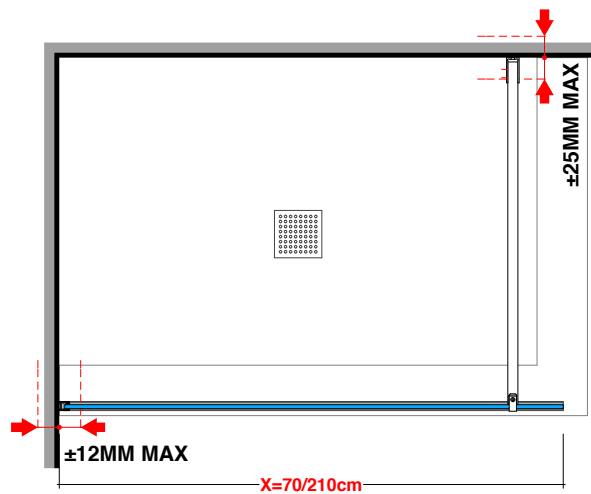

P.AF1.____.10

dati tecnici:

- su misura al centimetro / max 210x110
- box in vetro temprato 8 mm / profili in alluminio lucido
- H. box 195 cm

technical specifications:

- custom-sized to the centimeter/ max. 180 x 110
- enclosure made of 8mm thick, tempered glass
- polished aluminium frames
- shower enclosure height 195cm

datos técnicos:

- a medida al centímetro / máx. 180x110
- cabina de ducha de cristal templado 8 mm
- perfiles de aluminio
- H. cabina de ducha 195 cm

Technische Daten:

- zentimetergenau maßangefertigt / max. 210x110
- Duschkabine aus Sicherheitsglas 8mm
- Profile Aluminium glänzend
- H Duschkabine 195cm

technical specifications:

- custom-sized to the centimeter/ max. 160
- enclosure made of 8mm thick, tempered glass
- polished aluminium frames
- shower enclosure height 195cm

datos técnicos:

- a medida al centimetro / máx. 160
- cabina de ducha de cristal templado 8 mm
- perfiles de aluminio
- H. cabina de ducha 195 cm

P.PF1.____.10

dati tecnici:

- su misura al centimetro / max 210x110
- box in vetro temprato 8 mm / profili in alluminio lucido
- H. box 195 cm

technical specifications:

- custom-sized to the centimeter/ max. 180 x 110
- enclosure made of 8mm thick, tempered glass
- polished aluminium frames
- shower enclosure height 195cm