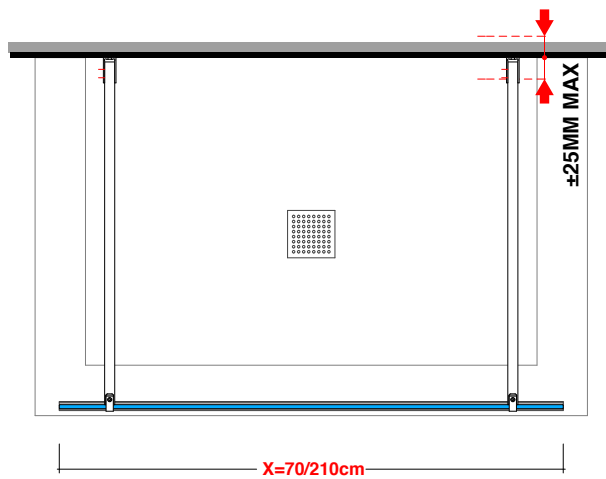

P.AF1.____.10

dati tecnici:

- su misura al centimetro / max 210x110
- box in vetro temprato 8 mm / profili in alluminio lucido
- H. box 195 cm

technical specifications:

- custom-sized to the centimeter/ max. 180 x 110
- enclosure made of 8mm thick, tempered glass
- polished aluminium frames
- shower enclosure height 195cm

technical specifications:

- custom-sized to the centimeter/ max. 160
- enclosure made of 8mm thick, tempered glass
- polished aluminium frames
- shower enclosure height 195cm

datos técnicos:

- a medida al centimetro / máx. 160
- cabina de ducha de cristal templado 8 mm
- perfiles de aluminio
- H. cabina de ducha 195 cm

P.PF1.____.10

dati tecnici:

- su misura al centimetro / max 210x110
- box in vetro temprato 8 mm / profili in alluminio lucido
- H. box 195 cm

technical specifications:

- custom-sized to the centimeter/ max. 180 x 110
- enclosure made of 8mm thick, tempered glass
- polished aluminium frames
- shower enclosure height 195cm

datos técnicos:

- a medida al centímetro / máx. 180x110
- cabina de ducha de cristal templado 8 mm
- perfiles de aluminio
- H. cabina de ducha 195 cm

Technische Daten:

- zentimetergenau maßangefertigt / max. 210x110
- Duschkabine aus Sicherheitsglas 8mm
- Profile Aluminium glänzend
- H Duschkabine 195cm