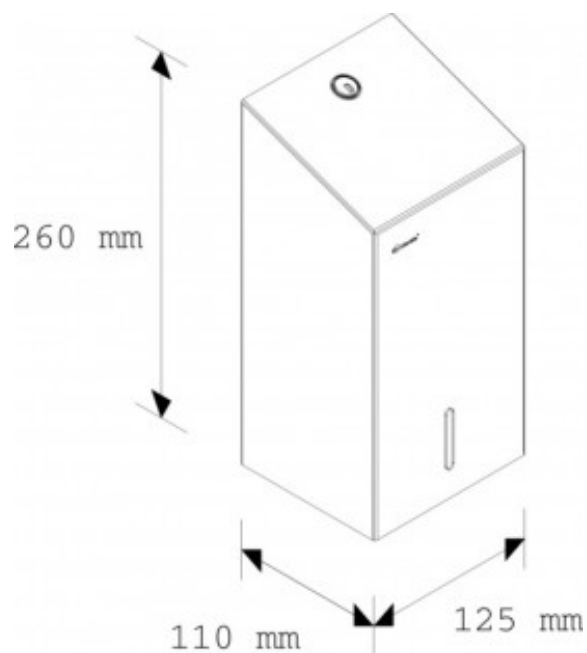

**ДИСПЕНСЕР ДЛЯ ТУАЛЕТНОЙ
БУМАГИ В ЛИСТАХ
МЕТАЛЛИЧЕСКИЙ (МАТОВЫЙ)**

Артикул: BSM401

ОПИСАНИЕ

ТЕХНИЧЕСКИЕ ПАРАМЕТРЫ