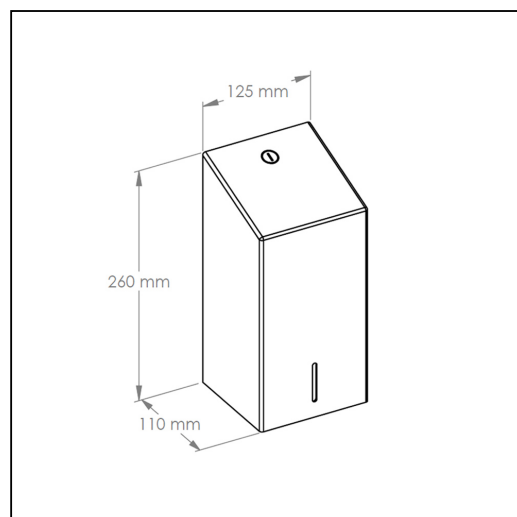

Pojemnik na papier toaletowy w listkach MERIDA STELLA, pojemno do 400 szt. listków , stal matowa

symbol: **BSM401**

- pojemno do 400 szt. listków papieru
- okienko do kontroli ilo ci papieru
- wykonany ze stali nierdzewnej, szczotkowanej (matowej)
- zabezpieczony trwałym stalowym zamkiem b benkowym
- zamek zlicowany z powierzchni urz dzenia
- ł czenia boków spawane i szlifowane
- niewidoczne zawiasy

Pasuj ce papiery toaletowe

PTB404, PTB405, PPB401

Parametry

wysoko	26 cm
szeroko	12,5 cm
gł boko	11 cm