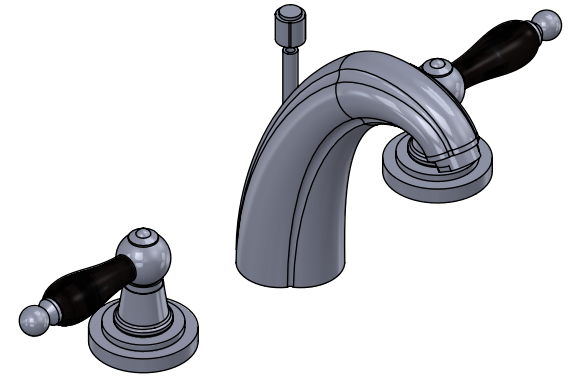

## Collection : Alizé à manettes

Mélangeur de lavabo 3 trous, avec flexibles de vidage.

3-hole basin mixer, hoses and connections.

Ref : C21-1301 Obsidienne noire / Black Obsidian lever handles

Débit / Flow rate : ...l/min (sous 3 bars).  
Pression maxi / max pressure : 5 bars.

### Informations :

Fournie avec tête céramique 1/4 de tour. / Provided with ceramic cartridge 1/4 turn.  
Raccordement par flexibles inox tressés (lg 300mm). / Connected by stainless steel hoses (lg 11,80 inch)  
Vidage fourni (voir fiches techniques.) / Waste included (see technicals drawings.)