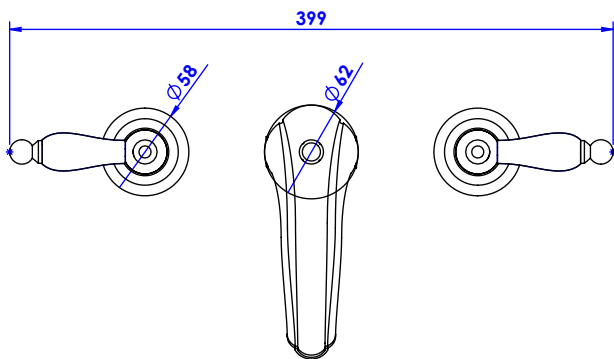

## Collection : Alizé à manettes

Mélangeur de lavabo 3 trous, avec flexibles de vidage.

3-hole basin mixer, hoses and connections.

Ref : C21-1301 Obsidienne noire / Black Obsidian lever handles

Débit / Flow rate : ...l/min (sous 3 bars).  
Pression maxi / max pressure : 5 bars.

*ø de perçage et entraxe recommandés.  
ø recommended drilling and centre distances.*

### Informations :

Fournie avec tête céramique 1/4 de tour. / Provided with ceramic cartridge 1/4 turn.  
Raccordement par flexibles inox tressés (lg 300mm). / Connected by stainless steel hoses (lg 11,80 inch)  
Vidage fourni (voir fiches techniques.) / Waste included (see technicals drawings.)