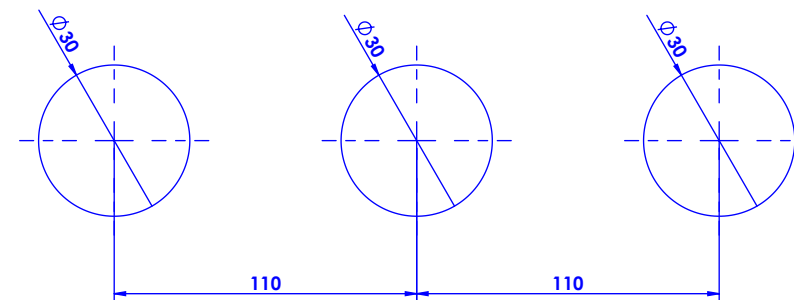

## Collection : Alizé à manettes

Mélangeur de lavabo 3 trous, avec flexibles de vidage.

3-hole basin mixer, hoses and connections.

Ref : C21-1301 Obsidienne noire / Black Obsidian lever handles

Débit / Flow rate : ...l/min (sous 3 bars).  
Pression maxi / max pressure : 5 bars.

### Informations :

Fournie avec tête céramique 1/4 de tour. / Provided with ceramic cartridge 1/4 turn.  
Raccordement par flexibles inox tressés (lg 300mm). / Connected by stainless steel hoses (lg 11,80 inch)  
Vidage fourni (voir fiches techniques.) / Waste included (see technicals drawings.)