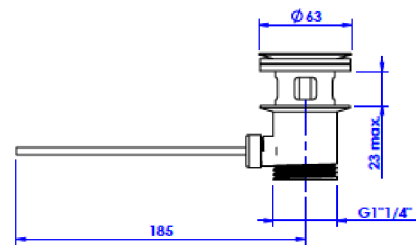

## Collection : Alizé à manettes

Mélangeur de lavabo 3 trous, avec flexibles de vidage.

3-hole basin mixer, hoses and connections.

Ref : C21-1301 Obsidienne noire / Black Obsidian lever handles

Débit / Flow rate : ...l/min (sous 3 bars).  
Pression maxi / max pressure : 5 bars.

### Informations :

Fournie avec tête céramique 1/4 de tour. / Provided with ceramic cartridge 1/4 turn.  
Raccordement par flexibles inox tressés (lg 300mm). / Connected by stainless steel hoses (lg 11,80 inch)  
Vidage fourni (voir fiches techniques.) / Waste included (see technicals drawings.)