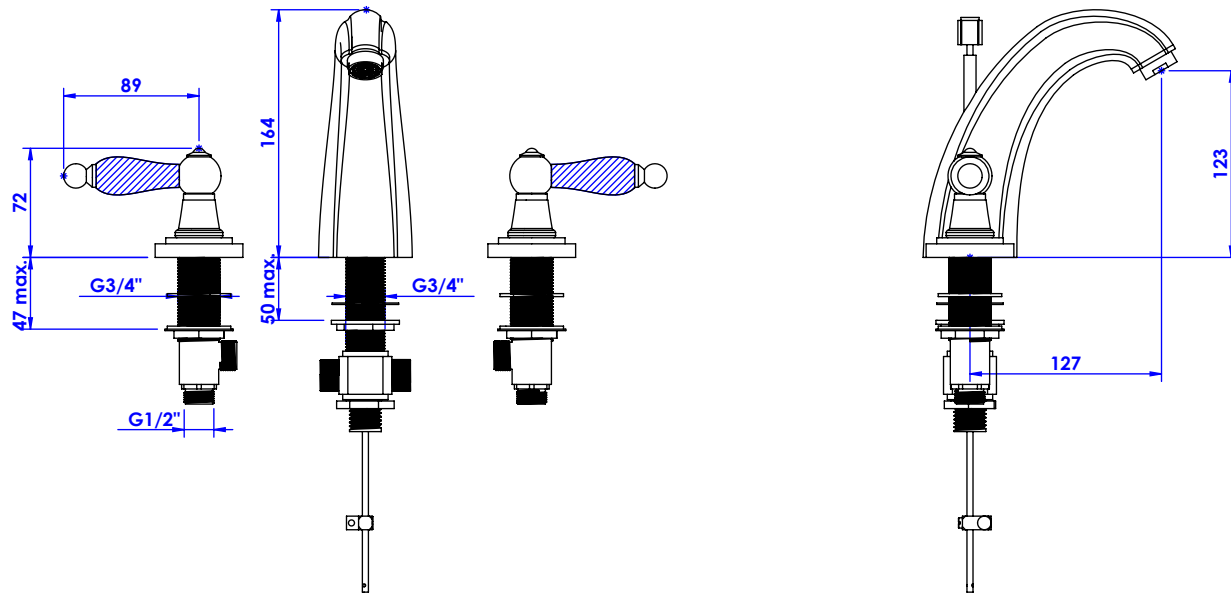

## Collection : Alizé à manettes

Mélangeur de lavabo 3 trous, avec flexibles de vidage.

3-hole basin mixer, hoses and connections.

Ref : C21-1301 Obsidienne noire / Black Obsidian lever handles

Débit / Flow rate : ...l/min (sous 3 bars).  
Pression maxi / max pressure : 5 bars.

*ø de perçage et entraxe recommandés.  
ø recommended drilling and centre distances.*

### Informations :

Fournie avec tête céramique 1/4 de tour. / Provided with ceramic cartridge 1/4 turn.  
Raccordement par flexibles inox tressés (lg 300mm). / Connected by stainless steel hoses (lg 11,80 inch)  
Vidage fourni (voir fiches techniques.) / Waste included (see technicals drawings.)