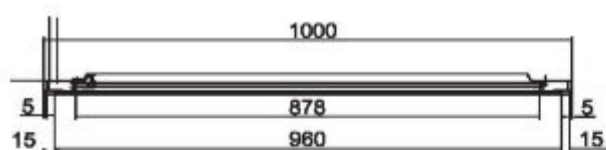

Burlington®

ДВЕРЬ INFOLD 1000MM С БОКОВЫМ ЭКРАНОМ 900MM

EIDSC1000 Дверь Infold 1000mm
ESPSC0900 Боковой экран 900mm

EIDSC1000 Дверь Infold 1000mm

simpsons

ESPSC0900 - Боковой экран 900mm