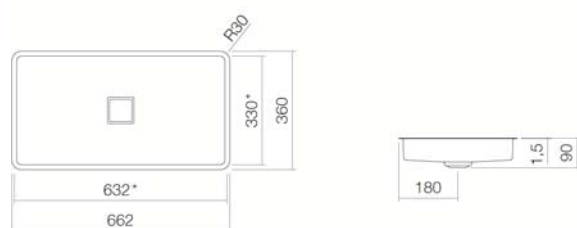

Medidas
Material

645 x 343 x 65 mm
Acero vitrificado

Peso neto

5,1 kg

Montaje

para el encastrado bajo encimera

Accesorios

Sifón SI.2, Sifón SI.3, Válvula tapón de desagüe VTI.1

Indicaciones acerca de la grifería

Zona de impacto recomendada aprox. 105 – 140 mm desde el borde del lavabo.

Con grifería de salida vertical (ángulo de impacto 90°) y aireador incorporado, el agua cae de forma óptima sobre orificio de desagüe.

Especificación de texto

Lavabo bajo encimera, rectangular, molde 645 x 343 mm, profundidad 90 mm, vitrificado en el interior y en el exterior, blanco, sin orificio para grifería y rebosadero, incluye válvula de desagüe sin cierre vitrificada en blanco