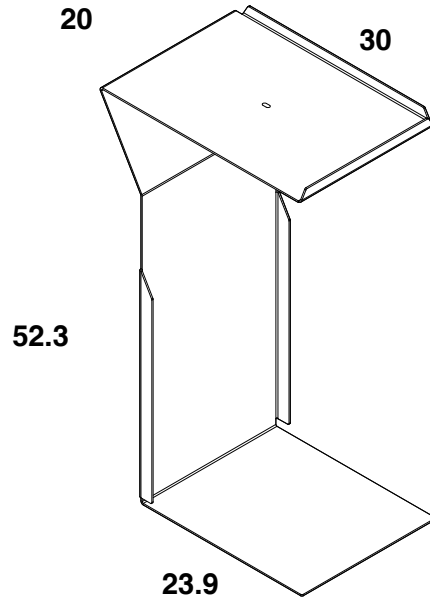

T100_ mensola sospesa

lam. Alluminio sp. 20/10

verniciato bianco
white varnished

verniciato nero
black varnished

scheda tecnica
technical datasheet

U.BKD.048.160. __

T101_ LT. TABLE

lam. Alluminio sp. 20/10

verniciato bianco
white varnished

verniciato nero
black varnished

scheda tecnica
technical datasheet

U.BKD.048.160. __

T102_ET. TABLE

lam. Alluminio sp. 20/10

verniciato bianco
white varnished

verniciato nero
black varnished

scheda tecnica
technical datasheet

U.BKD.048.160. __

T103_STOOL

lam. Alluminio sp. 30/10

verniciato bianco
white varnished

verniciato nero
black varnished

scheda tecnica
technical datasheet

U.BKD.048.160. __

scheda tecnica
technical datasheet

U.BKD.048.160. __

T107_ VASSOIO RETTANGOLARE

lam. Alluminio sp. 20/10

verniciato bianco
white varnished

verniciato nero
black varnished

scheda tecnica
technical datasheet

U.BKD.048.160.__