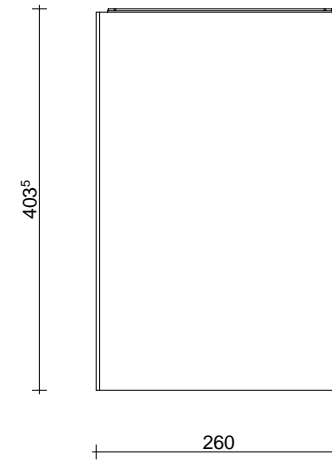

T100_ mensola sospesa

lam. Alluminio sp. 20/10

verniciato bianco
white varnished

verniciato nero
black varnished

scheda tecnica
technical datasheet

U.BKD.048.160. __

T101_ LT. TABLE

lam. Alluminio sp. 20/10

verniciato bianco
white varnished

verniciato nero
black varnished

scheda tecnica
technical datasheet

U.BKD.048.160. __

T102_ET. TABLE

lam. Alluminio sp. 20/10

verniciato bianco
white varnished

verniciato nero
black varnished

scheda tecnica
technical datasheet

U.BKD.048.160. __

T107_ VASSOIO RETTANGOLARE

lam. Alluminio sp. 20/10

verniciato bianco
white varnished

verniciato nero
black varnished

scheda tecnica
technical datasheet

U.BKD.048.160.__