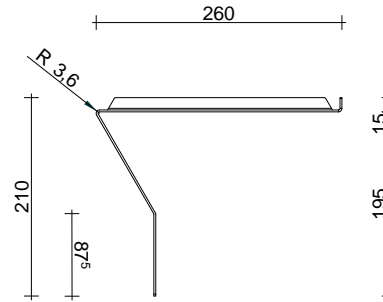

T100_ mensola sospesa

lam. Alluminio sp. 20/10

verniciato bianco
white varnished

verniciato nero
black varnished

scheda tecnica
technical datasheet

U.BKD.048.160. __

T101_ LT. TABLE

lam. Alluminio sp. 20/10

verniciato bianco
white varnished

verniciato nero
black varnished

scheda tecnica
technical datasheet

U.BKD.048.160. __

T102_ET. TABLE

lam. Alluminio sp. 20/10

verniciato bianco
white varnished

verniciato nero
black varnished

scheda tecnica
technical datasheet

U.BKD.048.160. __

T103_STOOL

lam. Alluminio sp. 30/10

verniciato bianco
white varnished

verniciato nero
black varnished

scheda tecnica
technical datasheet

U.BKD.048.160. __

scheda tecnica
technical datasheet

U.BKD.048.160. __

T107_ VASSOIO RETTANGOLARE

lam. Alluminio sp. 20/10

verniciato bianco
white varnished

verniciato nero
black varnished

scheda tecnica
technical datasheet

U.BKD.048.160.__