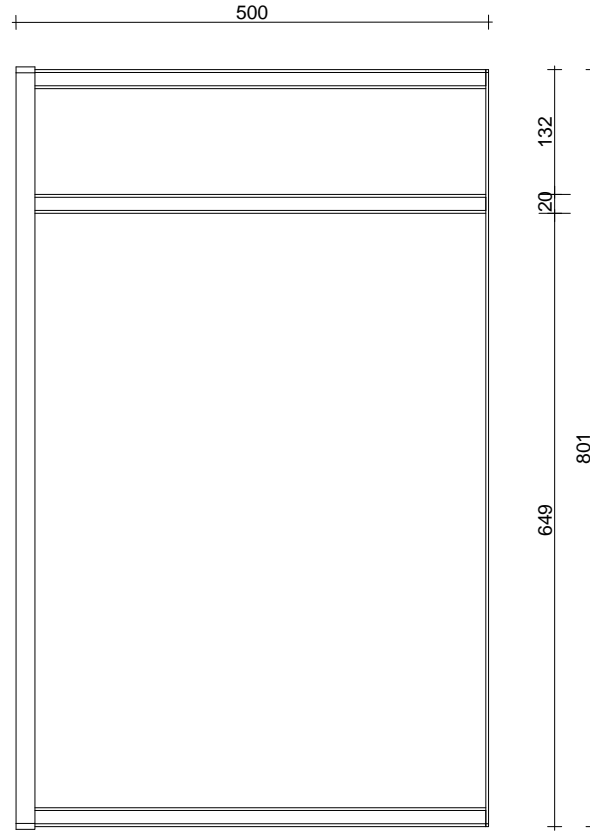

T108_ PORTA SALVIETTE - ISOLA

Metallo

verniciato bianco
white varnished

verniciato nero
black varnished

scheda tecnica
technical datasheet

U.BKD.048.160. __

U.BKD.048.160. __

T110_ PORTA SALVIETTE - SUPPORTO MENSOLA_30