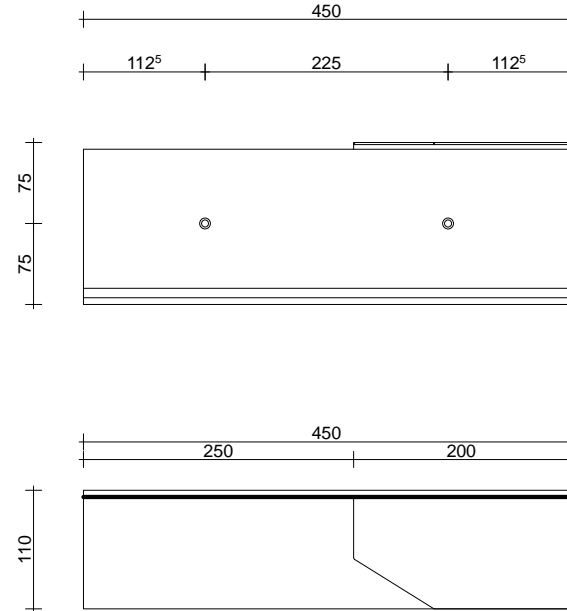

scheda tecnica
technical datasheet

U.BKD.048.160. __

T103_STOOL

lam. Alluminio sp. 30/10

verniciato bianco
white varnished

verniciato nero
black varnished

scheda tecnica
technical datasheet

U.BKD.048.160. __

T104_BRIDGE_MENSOLA VASCA

lam. Alluminio sp. 20/10

verniciato bianco
white varnished

verniciato nero
black varnished

scheda tecnica
technical datasheet

U.BKD.048.160._

T105_ MENSOLA A MURO

lam. Alluminio sp. 20/10

verniciato bianco
white varnished

verniciato nero
black varnished

scheda tecnica
technical datasheet

U.BKD.048.160. __

T106_ VASSOIO QUADRO

lam. Alluminio sp. 20/10

verniciato bianco
white varnished

verniciato nero
black varnished

scheda tecnica
technical datasheet

U.BKD.048.160. __

T107_ VASSOIO RETTANGOLARE

lam. Alluminio sp. 20/10

verniciato bianco
white varnished

verniciato nero
black varnished

scheda tecnica
technical datasheet

U.BKD.048.160.__