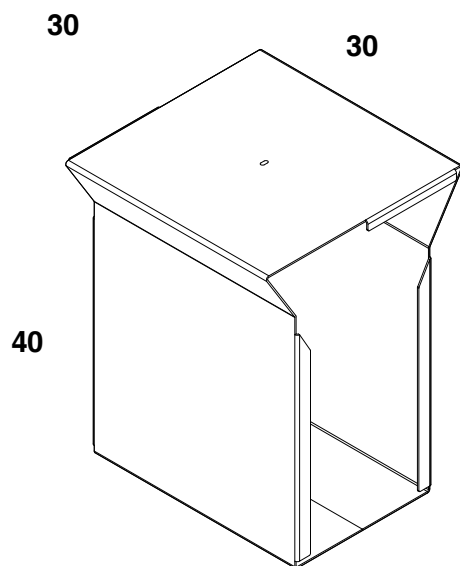

T100_ mensola sospesa

lam. Alluminio sp. 20/10

verniciato bianco
white varnished

verniciato nero
black varnished

scheda tecnica
technical datasheet

U.BKD.048.160. __

T101_ LT. TABLE

lam. Alluminio sp. 20/10

verniciato bianco
white varnished

verniciato nero
black varnished

scheda tecnica
technical datasheet

U.BKD.048.160. __

T102_ET. TABLE

lam. Alluminio sp. 20/10

verniciato bianco
white varnished

verniciato nero
black varnished

scheda tecnica
technical datasheet

U.BKD.048.160. __

T103_STOOL

lam. Alluminio sp. 30/10

verniciato bianco
white varnished

verniciato nero
black varnished

scheda tecnica
technical datasheet

U.BKD.048.160. __

T104_BRIDGE_MENSOLA VASCA

lam. Alluminio sp. 20/10

verniciato bianco
white varnished

verniciato nero
black varnished

scheda tecnica
technical datasheet

U.BKD.048.160._

T105_ MENSOLA A MURO

lam. Alluminio sp. 20/10