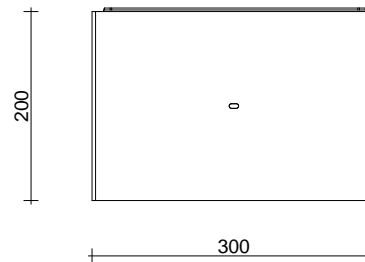

T102_ET. TABLE

lam. Alluminio sp. 20/10

verniciato bianco
white varnished

verniciato nero
black varnished

scheda tecnica
technical datasheet

U.BKD.048.160. __