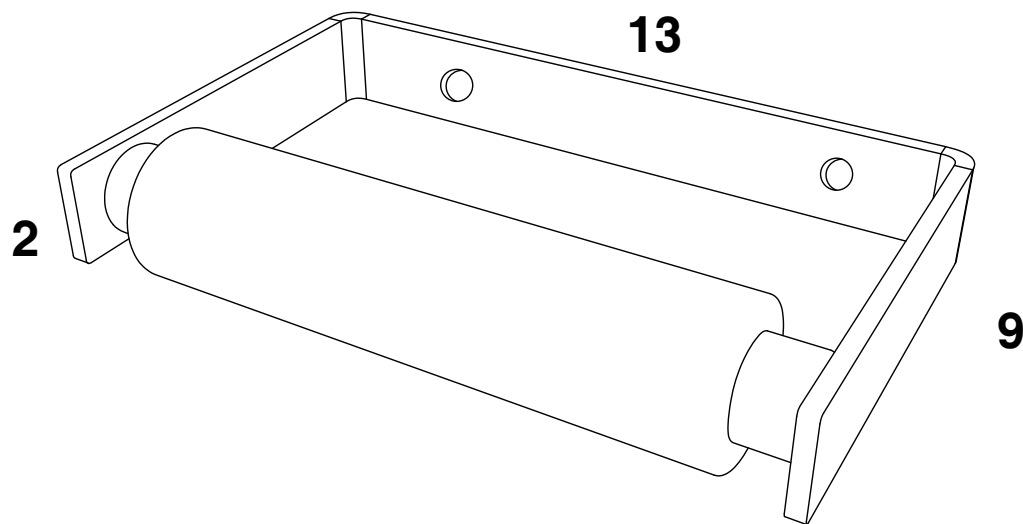

U.BKD.048.160. __

T111_ PORTA CARTA

Metallo

verniciato bianco
white varnished

verniciato nero
black varnished

scheda tecnica
technical datasheet

U.BKD.048.160. __

T112_SET SCOPINO