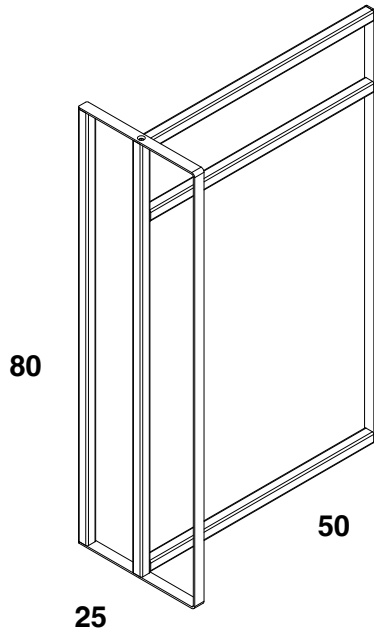

T108_ PORTA SALVIETTE - ISOLA

Metallo

verniciato bianco
white varnished

verniciato nero
black varnished

scheda tecnica
technical datasheet

U.BKD.048.160. __

U.BKD.048.160. __

T110_ PORTA SALVIETTE - SUPPORTO MENSOLA_30