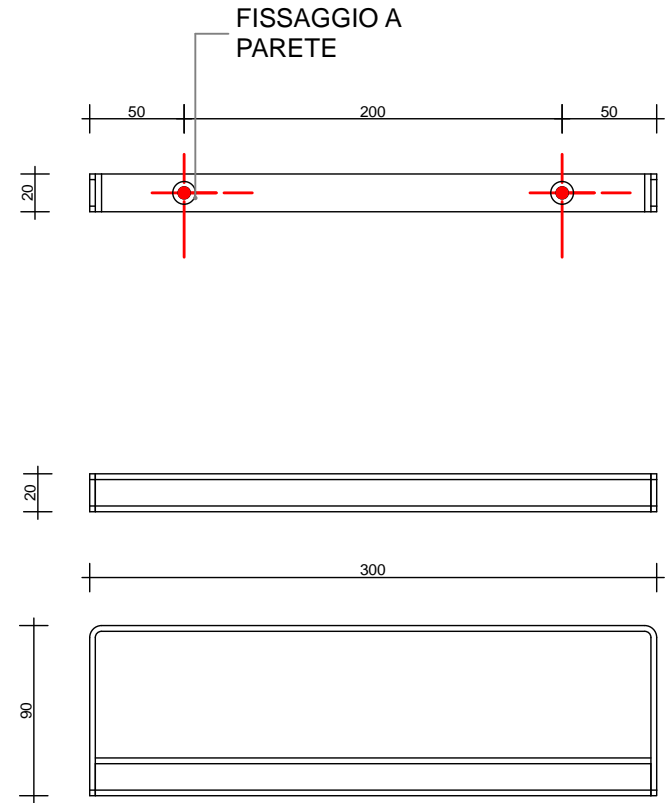

T110_ PORTA SALVIETTE - SUPPORTO MENSOLA_30

Metallo

verniciato bianco
white varnished

verniciato nero
black varnished

scheda tecnica
technical datasheet

U.BKD.048.160.____