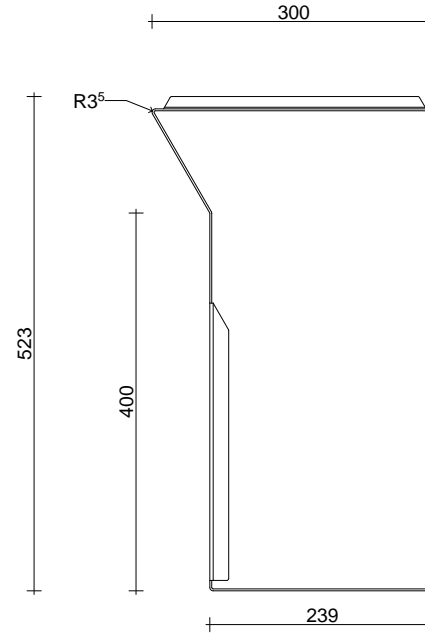

T100_ mensola sospesa

lam. Alluminio sp. 20/10

verniciato bianco
white varnished

verniciato nero
black varnished

scheda tecnica
technical datasheet

U.BKD.048.160. __

T101_ LT. TABLE

lam. Alluminio sp. 20/10

verniciato bianco
white varnished

verniciato nero
black varnished

scheda tecnica
technical datasheet

U.BKD.048.160. __

T102_ET. TABLE

lam. Alluminio sp. 20/10

verniciato bianco
white varnished

verniciato nero
black varnished

scheda tecnica
technical datasheet

U.BKD.048.160. __

T103_STOOL

lam. Alluminio sp. 30/10

verniciato bianco
white varnished

verniciato nero
black varnished

scheda tecnica
technical datasheet

U.BKD.048.160. __

scheda tecnica
technical datasheet

U.BKD.048.160. __

T107_ VASSOIO RETTANGOLARE

lam. Alluminio sp. 20/10

verniciato bianco
white varnished

verniciato nero
black varnished

scheda tecnica
technical datasheet

U.BKD.048.160.__