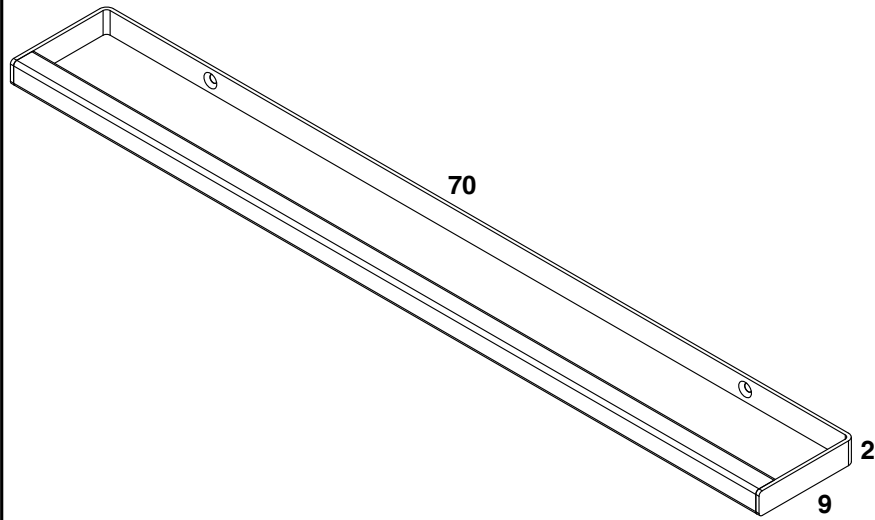

T110_PORTA SALVIETTE - SUPPORTO MENSOLA_70

Metallo

verniciato bianco
white varnished

verniciato nero
black varnished

scheda tecnica
technical datasheet

U.BKD.048.160. __