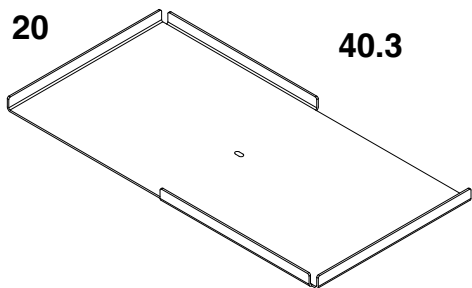

scheda tecnica
technical datasheet

U.BKD.048.160. __

T107_ VASSOIO RETTANGOLARE

lam. Alluminio sp. 20/10

verniciato bianco
white varnished

verniciato nero
black varnished

scheda tecnica
technical datasheet

U.BKD.048.160.__