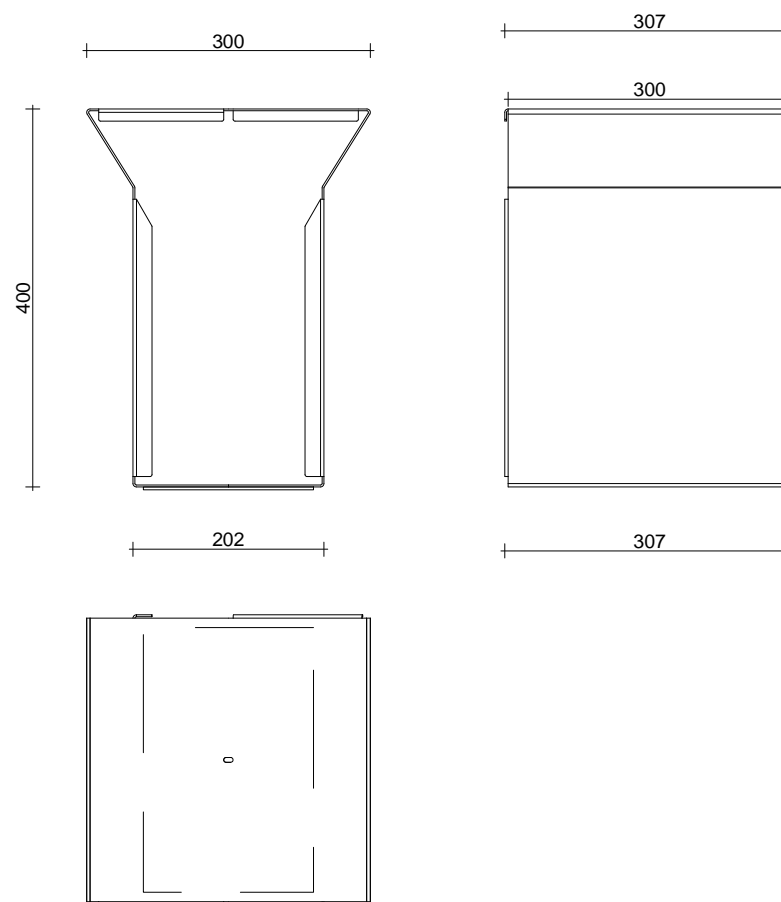

T100_ mensola sospesa

lam. Alluminio sp. 20/10

verniciato bianco
white varnished

verniciato nero
black varnished

scheda tecnica
technical datasheet

U.BKD.048.160. __

T101_ LT. TABLE

lam. Alluminio sp. 20/10

verniciato bianco
white varnished

verniciato nero
black varnished

scheda tecnica
technical datasheet

U.BKD.048.160. __

T102_ET. TABLE

lam. Alluminio sp. 20/10

verniciato bianco
white varnished

verniciato nero
black varnished

scheda tecnica
technical datasheet

U.BKD.048.160. __

T103_STOOL

lam. Alluminio sp. 30/10

verniciato bianco
white varnished

verniciato nero
black varnished

scheda tecnica
technical datasheet

U.BKD.048.160. __

T104_BRIDGE_MENSOLA VASCA

lam. Alluminio sp. 20/10

verniciato bianco
white varnished

verniciato nero
black varnished

scheda tecnica
technical datasheet

U.BKD.048.160._

T105_ MENSOLA A MURO

lam. Alluminio sp. 20/10