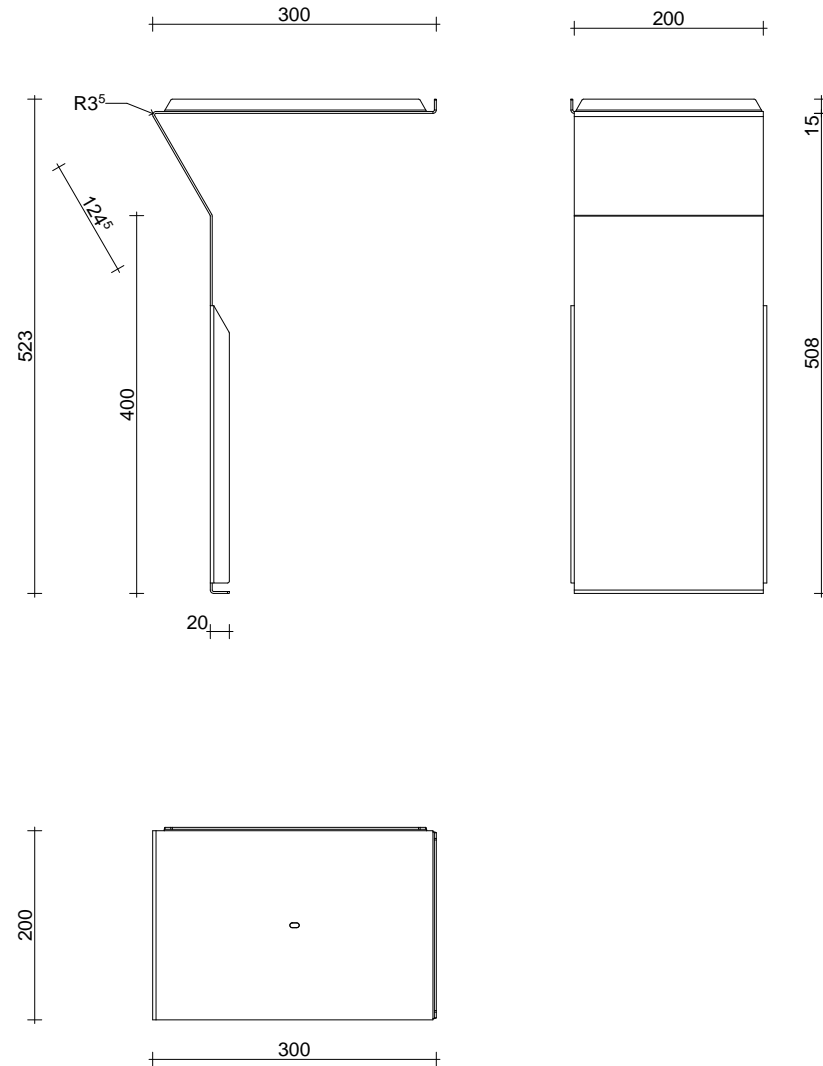

T100_ mensola sospesa

lam. Alluminio sp. 20/10

verniciato bianco
white varnished

verniciato nero
black varnished

scheda tecnica
technical datasheet

U.BKD.048.160. __

T101_ LT. TABLE

lam. Alluminio sp. 20/10

verniciato bianco
white varnished

verniciato nero
black varnished

scheda tecnica
technical datasheet

U.BKD.048.160. __

T102_ET. TABLE

lam. Alluminio sp. 20/10

verniciato bianco
white varnished

verniciato nero
black varnished

scheda tecnica
technical datasheet

U.BKD.048.160. __

T103_STOOL

lam. Alluminio sp. 30/10

verniciato bianco
white varnished

verniciato nero
black varnished

scheda tecnica
technical datasheet

U.BKD.048.160. __

scheda tecnica
technical datasheet

U.BKD.048.160. __

T107_ VASSOIO RETTANGOLARE

lam. Alluminio sp. 20/10

verniciato bianco
white varnished

verniciato nero
black varnished

scheda tecnica
technical datasheet

U.BKD.048.160.__