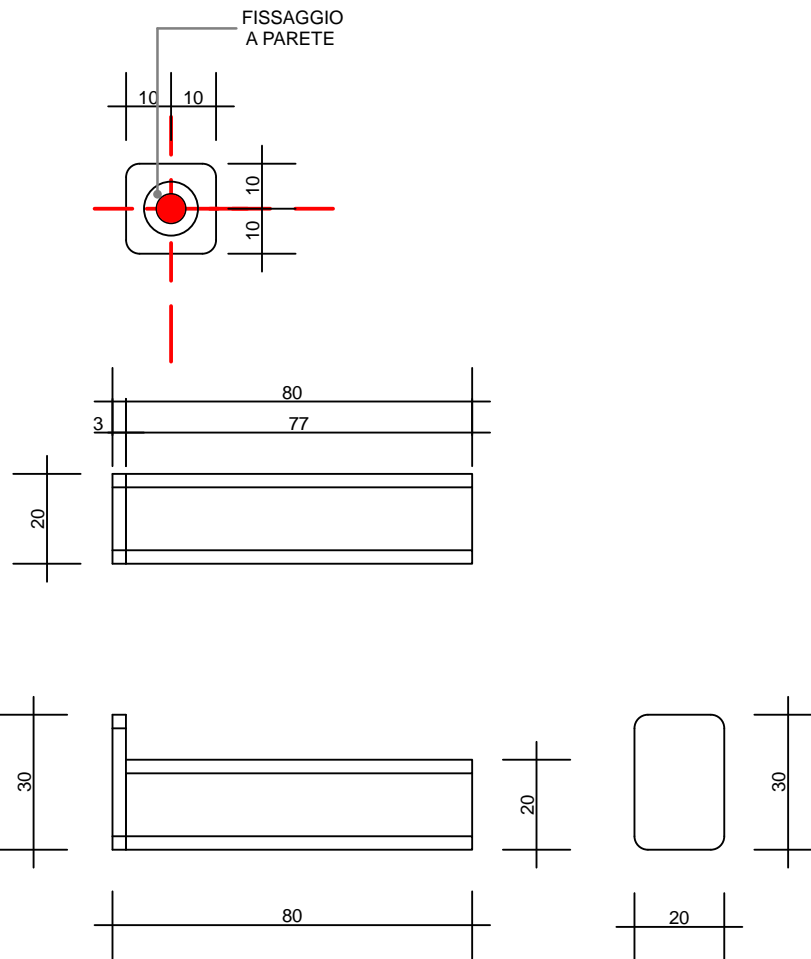

T114_APPENDINO

Metallo

verniciato bianco
white varnished

verniciato nero
black varnished

scheda tecnica
technical datasheet

U.BKD.048.160. __