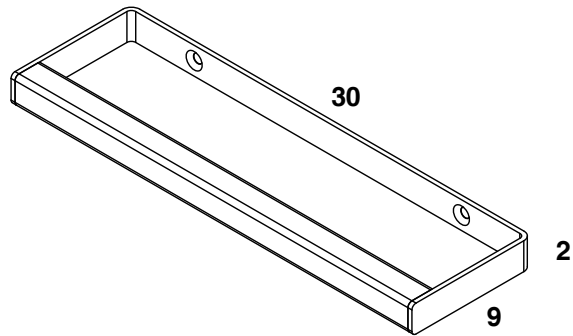

T110_ PORTA SALVIETTE - SUPPORTO MENSOLA_30

Metallo

verniciato bianco
white varnished

verniciato nero
black varnished

scheda tecnica
technical datasheet

U.BKD.048.160.____