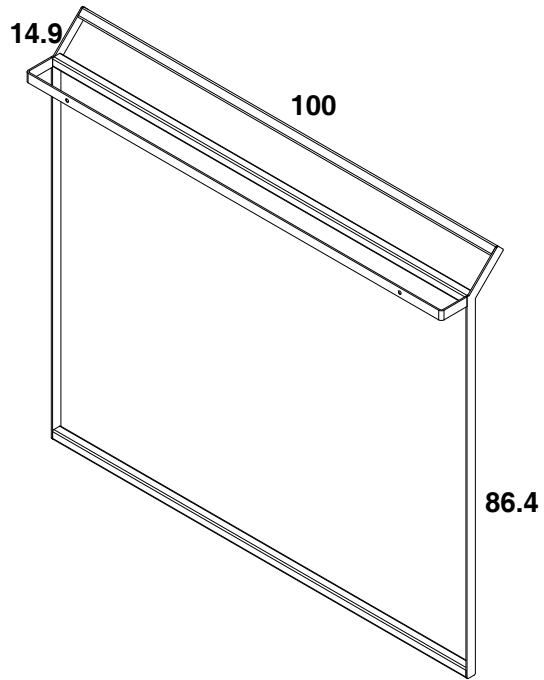

T108_ PORTA SALVIETTE - ISOLA

Metallo

verniciato bianco
white varnished

verniciato nero
black varnished

scheda tecnica
technical datasheet

U.BKD.048.160. __

U.BKD.048.160. __

T110_ PORTA SALVIETTE - SUPPORTO MENSOLA_30