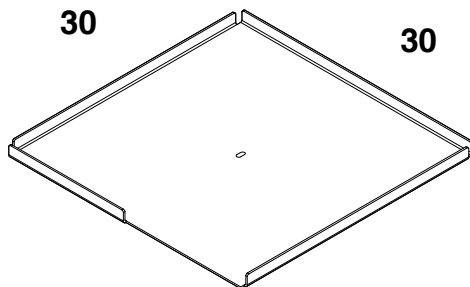

verniciato bianco
white varnished

verniciato nero
black varnished

scheda tecnica
technical datasheet

U.BKD.048.160. __

T106_ VASSOIO QUADRO

lam. Alluminio sp. 20/10

verniciato bianco
white varnished

verniciato nero
black varnished

scheda tecnica
technical datasheet

U.BKD.048.160. __

T107_ VASSOIO RETTANGOLARE

lam. Alluminio sp. 20/10

verniciato bianco
white varnished

verniciato nero
black varnished

scheda tecnica
technical datasheet

U.BKD.048.160.__