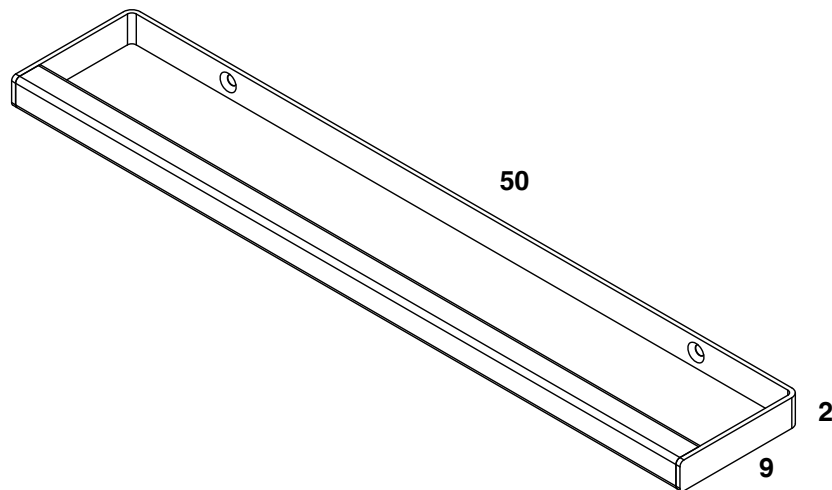

T110_ PORTA SALVIETTE - SUPPORTO MENSOLA_50

Metallo

verniciato bianco
white varnished

verniciato nero
black varnished

scheda tecnica
technical datasheet

U.BKD.048.160. __