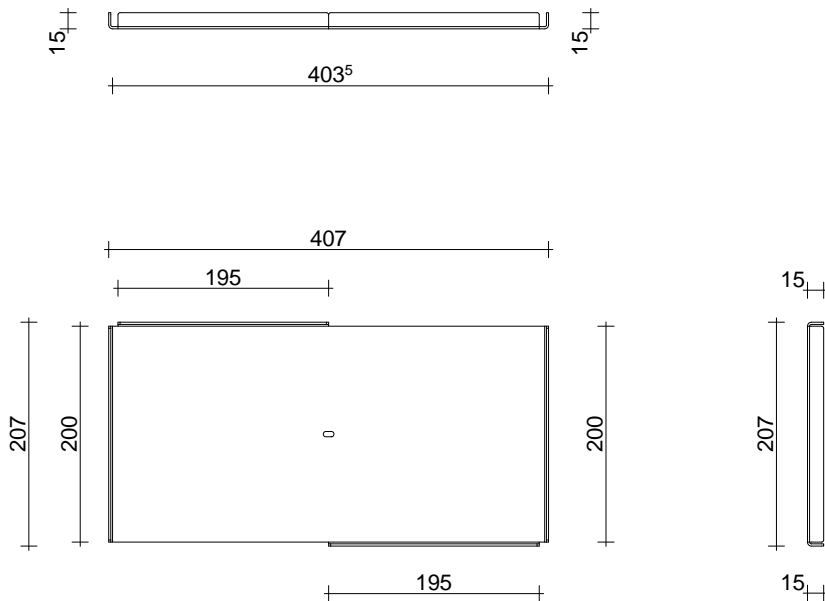

scheda tecnica
technical datasheet

U.BKD.048.160. __

T107_ VASSOIO RETTANGOLARE

lam. Alluminio sp. 20/10

verniciato bianco
white varnished

verniciato nero
black varnished

scheda tecnica
technical datasheet

U.BKD.048.160.__