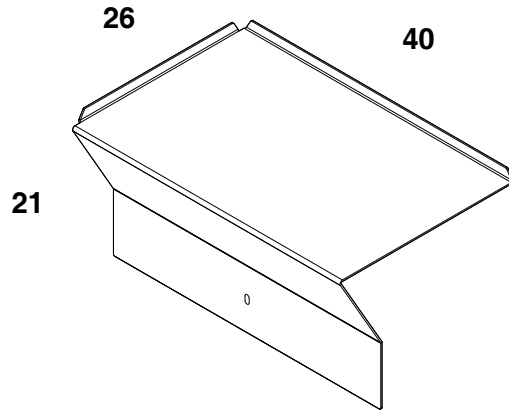

T100_ mensola sospesa

lam. Alluminio sp. 20/10

verniciato bianco
white varnished

verniciato nero
black varnished

scheda tecnica
technical datasheet

U.BKD.048.160. __

T101_ LT. TABLE

lam. Alluminio sp. 20/10

verniciato bianco
white varnished

verniciato nero
black varnished

scheda tecnica
technical datasheet

U.BKD.048.160. __

T102_ET. TABLE

lam. Alluminio sp. 20/10

verniciato bianco
white varnished

verniciato nero
black varnished

scheda tecnica
technical datasheet

U.BKD.048.160. __

T103_STOOL

lam. Alluminio sp. 30/10

verniciato bianco
white varnished

verniciato nero
black varnished

scheda tecnica
technical datasheet

U.BKD.048.160. __