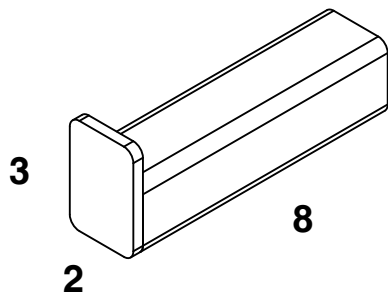

T114_APPENDINO

Metallo

verniciato bianco
white varnished

verniciato nero
black varnished

scheda tecnica
technical datasheet

U.BKD.048.160. __