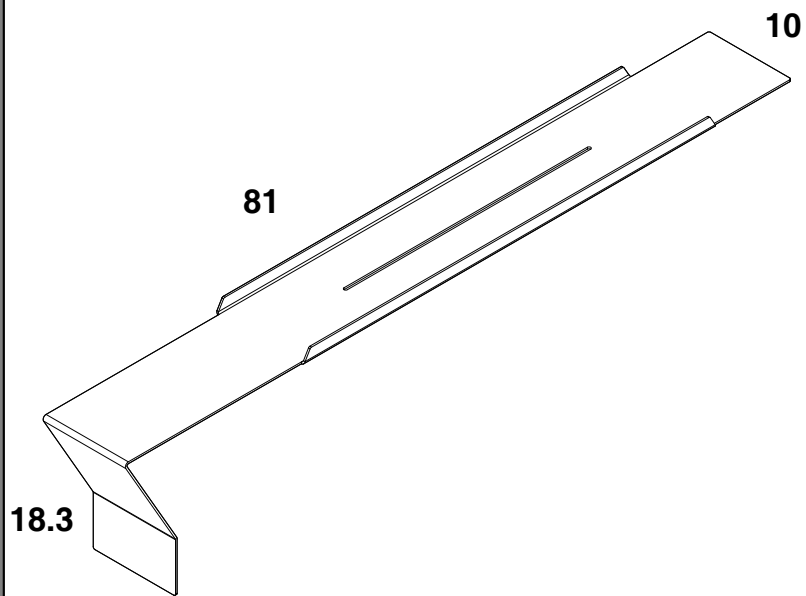

scheda tecnica
technical datasheet

U.BKD.048.160. __

T103_STOOL

lam. Alluminio sp. 30/10

verniciato bianco
white varnished

verniciato nero
black varnished

scheda tecnica
technical datasheet

U.BKD.048.160. __

T104_BRIDGE_MENSOLA VASCA

lam. Alluminio sp. 20/10

verniciato bianco
white varnished

verniciato nero
black varnished

scheda tecnica
technical datasheet

U.BKD.048.160._

T105_ MENSOLA A MURO

lam. Alluminio sp. 20/10

verniciato bianco
white varnished

verniciato nero
black varnished

scheda tecnica
technical datasheet

U.BKD.048.160. __

T106_ VASSOIO QUADRO

lam. Alluminio sp. 20/10

verniciato bianco
white varnished

verniciato nero
black varnished

scheda tecnica
technical datasheet

U.BKD.048.160. __

T107_ VASSOIO RETTANGOLARE

lam. Alluminio sp. 20/10

verniciato bianco
white varnished

verniciato nero
black varnished

scheda tecnica
technical datasheet

U.BKD.048.160.__