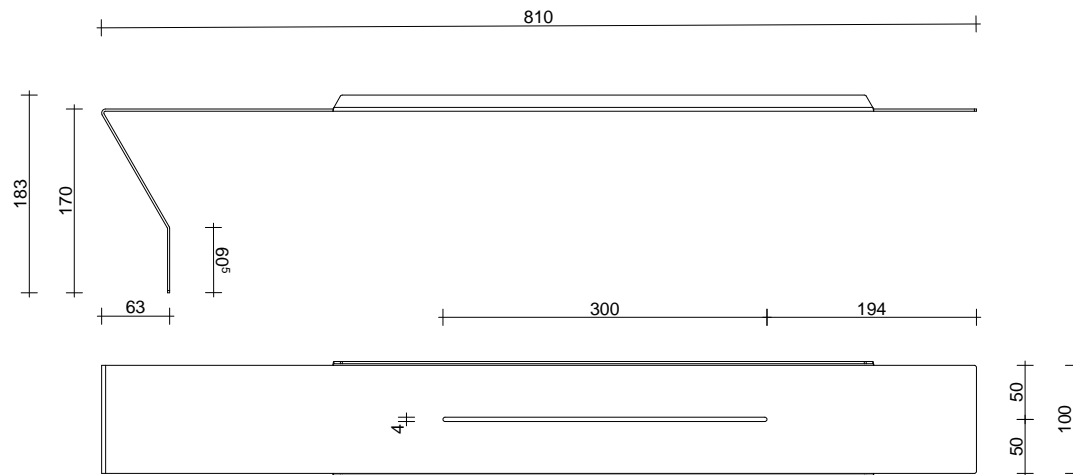

scheda tecnica
technical datasheet

U.BKD.048.160. __

T103_STOOL

lam. Alluminio sp. 30/10

verniciato bianco
white varnished

verniciato nero
black varnished

scheda tecnica
technical datasheet

U.BKD.048.160. __

T104_BRIDGE_MENSOLA VASCA

lam. Alluminio sp. 20/10

verniciato bianco
white varnished

verniciato nero
black varnished

scheda tecnica
technical datasheet

U.BKD.048.160._

T105_ MENSOLA A MURO

lam. Alluminio sp. 20/10