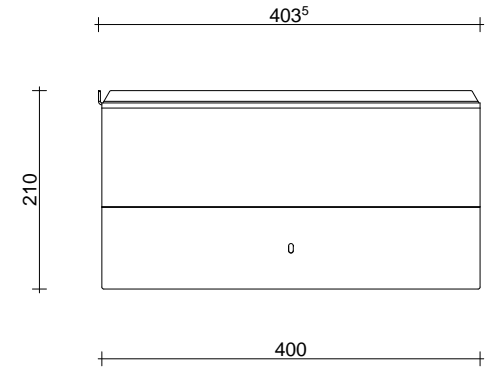

T100_ mensola sospesa

lam. Alluminio sp. 20/10

verniciato bianco
white varnished

verniciato nero
black varnished

scheda tecnica
technical datasheet

U.BKD.048.160. __

T101_ LT. TABLE

lam. Alluminio sp. 20/10

verniciato bianco
white varnished

verniciato nero
black varnished

scheda tecnica
technical datasheet

U.BKD.048.160. __

T102_ET. TABLE

lam. Alluminio sp. 20/10

verniciato bianco
white varnished

verniciato nero
black varnished