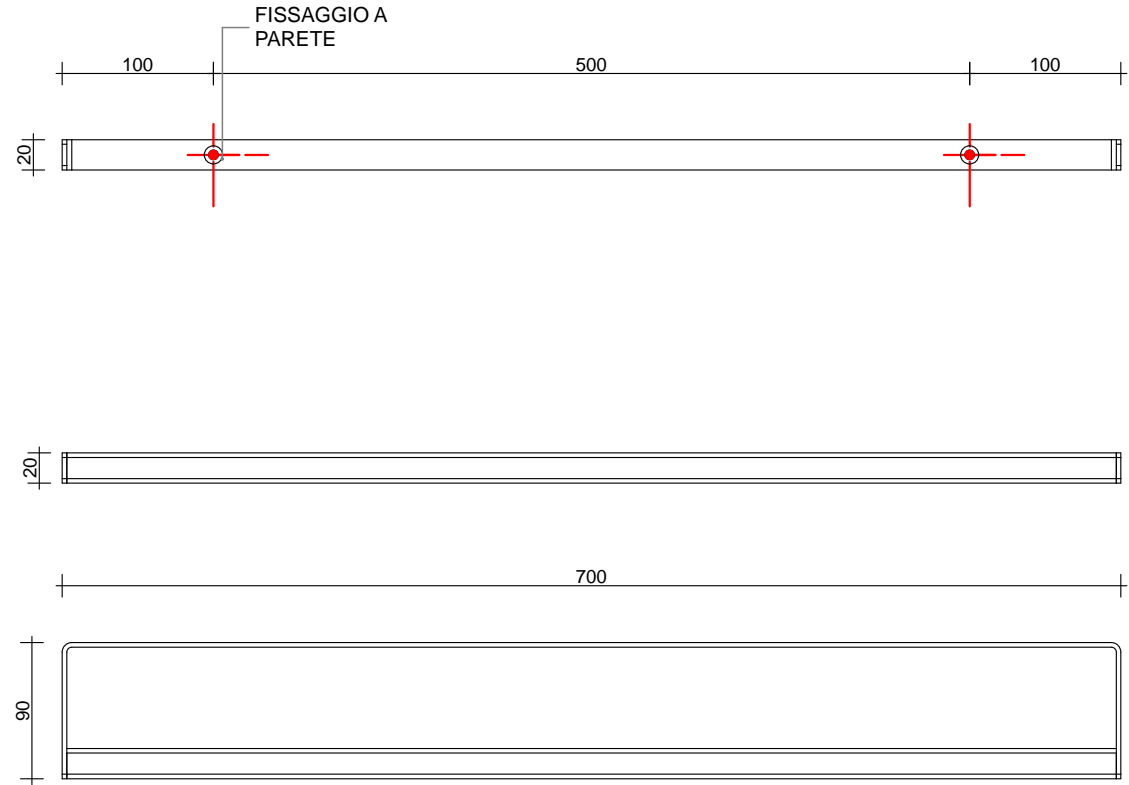

T110_PORTA SALVIETTE - SUPPORTO MENSOLA_70

Metallo

verniciato bianco
white varnished

verniciato nero
black varnished

scheda tecnica
technical datasheet

U.BKD.048.160. __