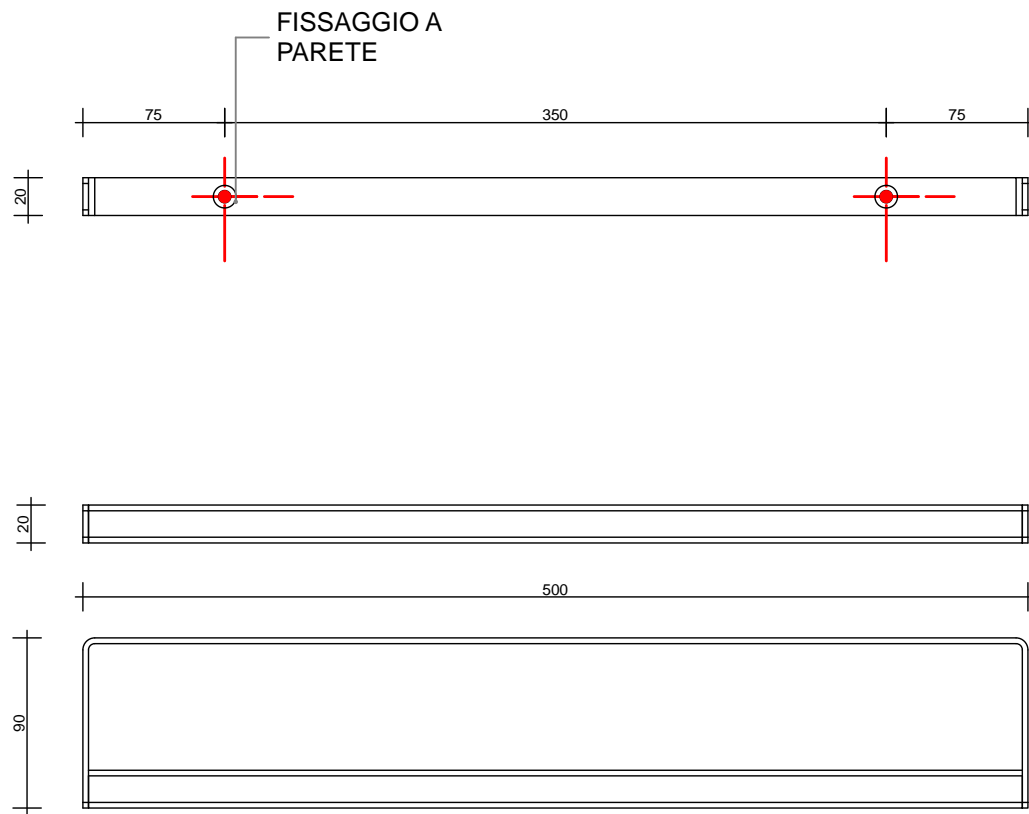

T108_ PORTA SALVIETTE - ISOLA

Metallo

verniciato bianco
white varnished

verniciato nero
black varnished

scheda tecnica
technical datasheet

U.BKD.048.160. __

U.BKD.048.160. __

T110_ PORTA SALVIETTE - SUPPORTO MENSOLA_30

Metallo

verniciato bianco
white varnished

verniciato nero
black varnished

scheda tecnica
technical datasheet

U.BKD.048.160.____

T110_ PORTA SALVIETTE - SUPPORTO MENSOLA_50

Metallo

verniciato bianco
white varnished

verniciato nero
black varnished

scheda tecnica
technical datasheet

U.BKD.048.160. __

T110_PORTA SALVIETTE - SUPPORTO MENSOLA_70

Metallo

verniciato bianco
white varnished

verniciato nero
black varnished

scheda tecnica
technical datasheet