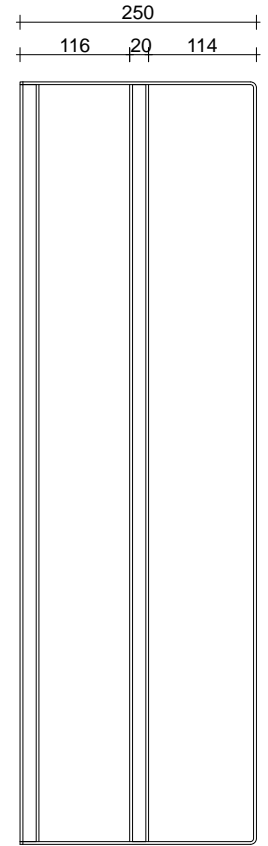

T100_ mensola sospesa

lam. Alluminio sp. 20/10

verniciato bianco
white varnished

verniciato nero
black varnished

scheda tecnica
technical datasheet

U.BKD.048.160. __

T101_ LT. TABLE

lam. Alluminio sp. 20/10

verniciato bianco
white varnished

verniciato nero
black varnished

scheda tecnica
technical datasheet

U.BKD.048.160. __

T102_ET. TABLE

lam. Alluminio sp. 20/10

verniciato bianco
white varnished

verniciato nero
black varnished

scheda tecnica
technical datasheet

U.BKD.048.160. __

T107_ VASSOIO RETTANGOLARE

lam. Alluminio sp. 20/10

verniciato bianco
white varnished

verniciato nero
black varnished

scheda tecnica
technical datasheet

U.BKD.048.160.__

T108_ PORTA SALVIETTE - ISOLA

Metallo

verniciato bianco
white varnished

verniciato nero
black varnished

scheda tecnica
technical datasheet

U.BKD.048.160. __

U.BKD.048.160. __

T110_ PORTA SALVIETTE - SUPPORTO MENSOLA_30