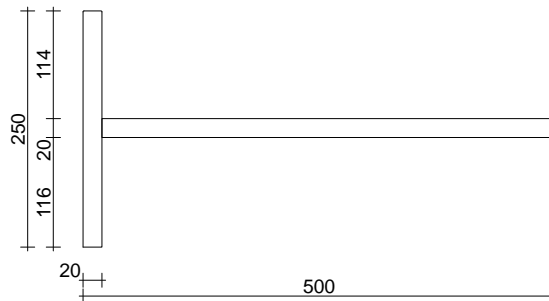

T108_ PORTA SALVIETTE - ISOLA

Metallo

verniciato bianco
white varnished

verniciato nero
black varnished

scheda tecnica
technical datasheet

U.BKD.048.160. __