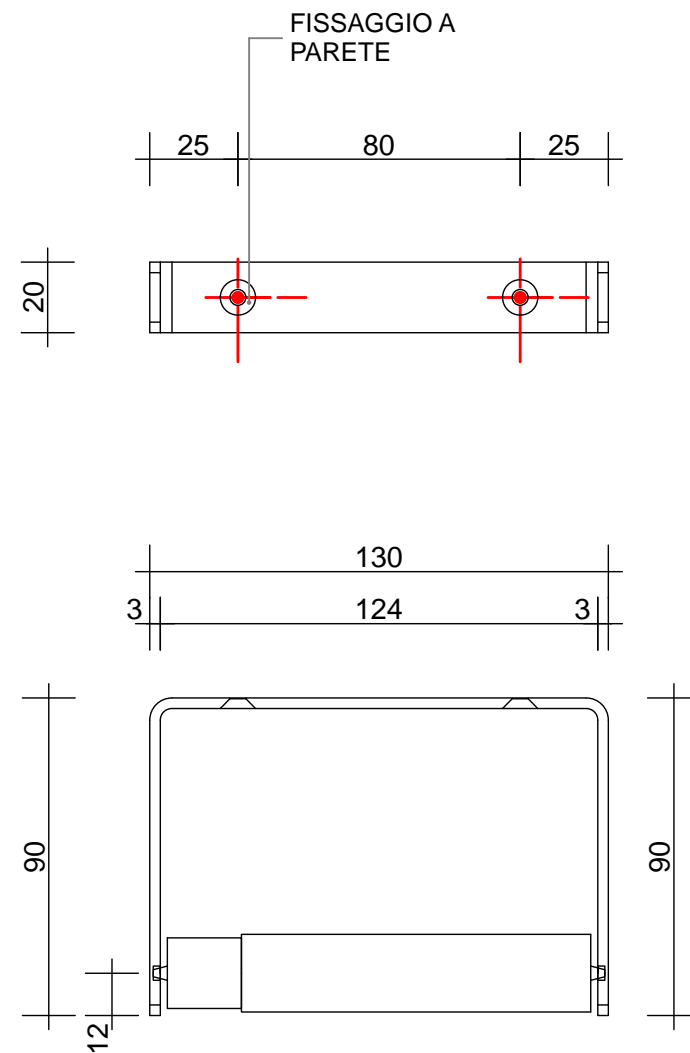

U.BKD.048.160. __

T111_ PORTA CARTA

Metallo

verniciato bianco
white varnished

verniciato nero
black varnished

scheda tecnica
technical datasheet

U.BKD.048.160. __

T112_SET SCOPINO