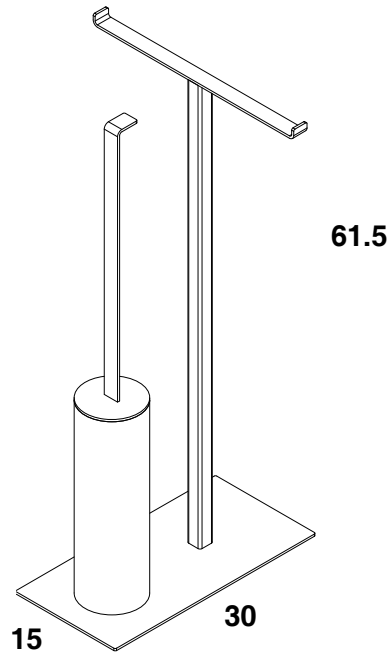

T112_SET SCOPINO

Metallo

verniciato bianco
white varnished

verniciato nero
black varnished

scheda tecnica
technical datasheet

U.BKD.048.160._