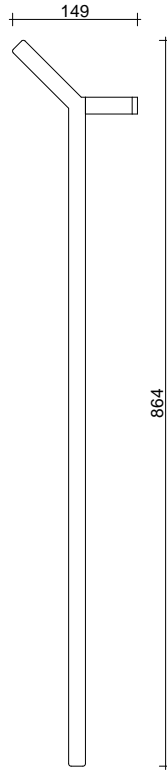

U.BKD.048.160. __