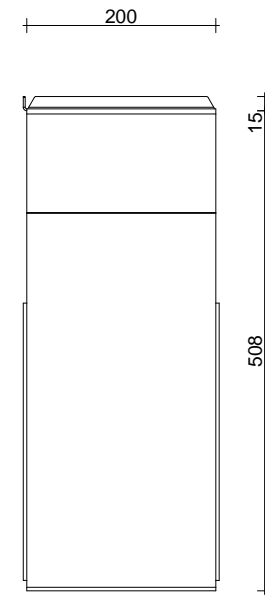

T100_ mensola sospesa

lam. Alluminio sp. 20/10

verniciato bianco
white varnished

verniciato nero
black varnished

scheda tecnica
technical datasheet

U.BKD.048.160. __

T101_ LT. TABLE

lam. Alluminio sp. 20/10

verniciato bianco
white varnished

verniciato nero
black varnished

scheda tecnica
technical datasheet

U.BKD.048.160. __

T102_ET. TABLE

lam. Alluminio sp. 20/10

verniciato bianco
white varnished

verniciato nero
black varnished

scheda tecnica
technical datasheet

U.BKD.048.160. __

T103_STOOL

lam. Alluminio sp. 30/10

verniciato bianco
white varnished

verniciato nero
black varnished

scheda tecnica
technical datasheet

U.BKD.048.160. __

T104_BRIDGE_MENSOLA VASCA

lam. Alluminio sp. 20/10

verniciato bianco
white varnished

verniciato nero
black varnished

scheda tecnica
technical datasheet

U.BKD.048.160._

T105_ MENSOLA A MURO

lam. Alluminio sp. 20/10