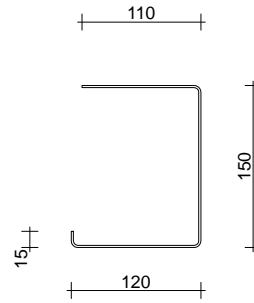

scheda tecnica
technical datasheet

U.BKD.048.160. __

T103_STOOL

lam. Alluminio sp. 30/10

verniciato bianco
white varnished

verniciato nero
black varnished

scheda tecnica
technical datasheet

U.BKD.048.160. __

T104_BRIDGE_MENSOLA VASCA

lam. Alluminio sp. 20/10

verniciato bianco
white varnished

verniciato nero
black varnished

scheda tecnica
technical datasheet

U.BKD.048.160._

T105_ MENSOLA A MURO

lam. Alluminio sp. 20/10

verniciato bianco
white varnished

verniciato nero
black varnished

scheda tecnica
technical datasheet

U.BKD.048.160. __

T106_ VASSOIO QUADRO

lam. Alluminio sp. 20/10

verniciato bianco
white varnished

verniciato nero
black varnished

scheda tecnica
technical datasheet

U.BKD.048.160. __

T107_ VASSOIO RETTANGOLARE

lam. Alluminio sp. 20/10

verniciato bianco
white varnished

verniciato nero
black varnished

scheda tecnica
technical datasheet

U.BKD.048.160.__