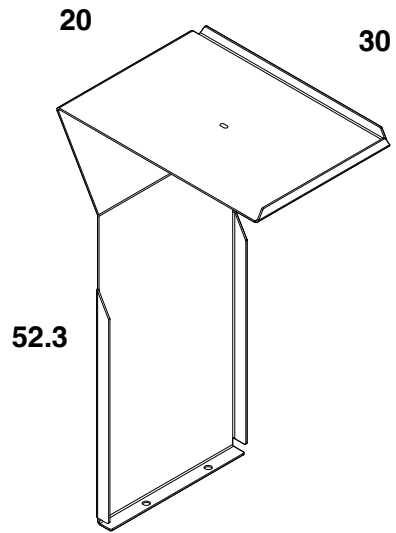

T100_ mensola sospesa

lam. Alluminio sp. 20/10

verniciato bianco
white varnished

verniciato nero
black varnished

scheda tecnica
technical datasheet

U.BKD.048.160. __

T101_ LT. TABLE

lam. Alluminio sp. 20/10

verniciato bianco
white varnished

verniciato nero
black varnished

scheda tecnica
technical datasheet

U.BKD.048.160. __

T102_ET. TABLE

lam. Alluminio sp. 20/10

verniciato bianco
white varnished

verniciato nero
black varnished

scheda tecnica
technical datasheet

U.BKD.048.160. __

T103_STOOL

lam. Alluminio sp. 30/10

verniciato bianco
white varnished

verniciato nero
black varnished

scheda tecnica
technical datasheet

U.BKD.048.160. __

scheda tecnica
technical datasheet

U.BKD.048.160. __

T107_ VASSOIO RETTANGOLARE

lam. Alluminio sp. 20/10

verniciato bianco
white varnished

verniciato nero
black varnished

scheda tecnica
technical datasheet

U.BKD.048.160.__