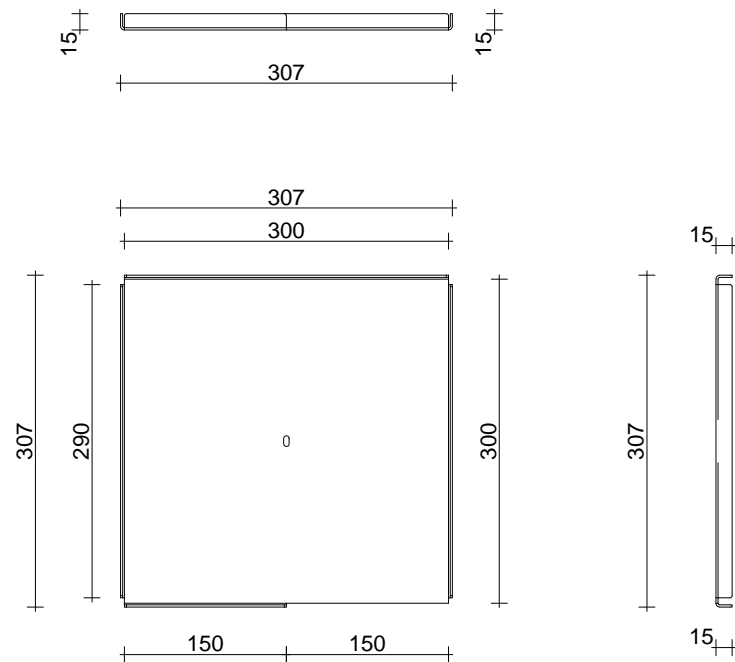

scheda tecnica
technical datasheet

U.BKD.048.160. __

T103_STOOL

lam. Alluminio sp. 30/10

verniciato bianco
white varnished

verniciato nero
black varnished

scheda tecnica
technical datasheet

U.BKD.048.160. __

T104_BRIDGE_MENSOLA VASCA

lam. Alluminio sp. 20/10

verniciato bianco
white varnished

verniciato nero
black varnished

scheda tecnica
technical datasheet

U.BKD.048.160._

T105_ MENSOLA A MURO

lam. Alluminio sp. 20/10

verniciato bianco
white varnished

verniciato nero
black varnished

scheda tecnica
technical datasheet

U.BKD.048.160. __

T106_ VASSOIO QUADRO

lam. Alluminio sp. 20/10

verniciato bianco
white varnished

verniciato nero
black varnished

scheda tecnica
technical datasheet

U.BKD.048.160. __

T107_ VASSOIO RETTANGOLARE

lam. Alluminio sp. 20/10

verniciato bianco
white varnished

verniciato nero
black varnished

scheda tecnica
technical datasheet

U.BKD.048.160.__