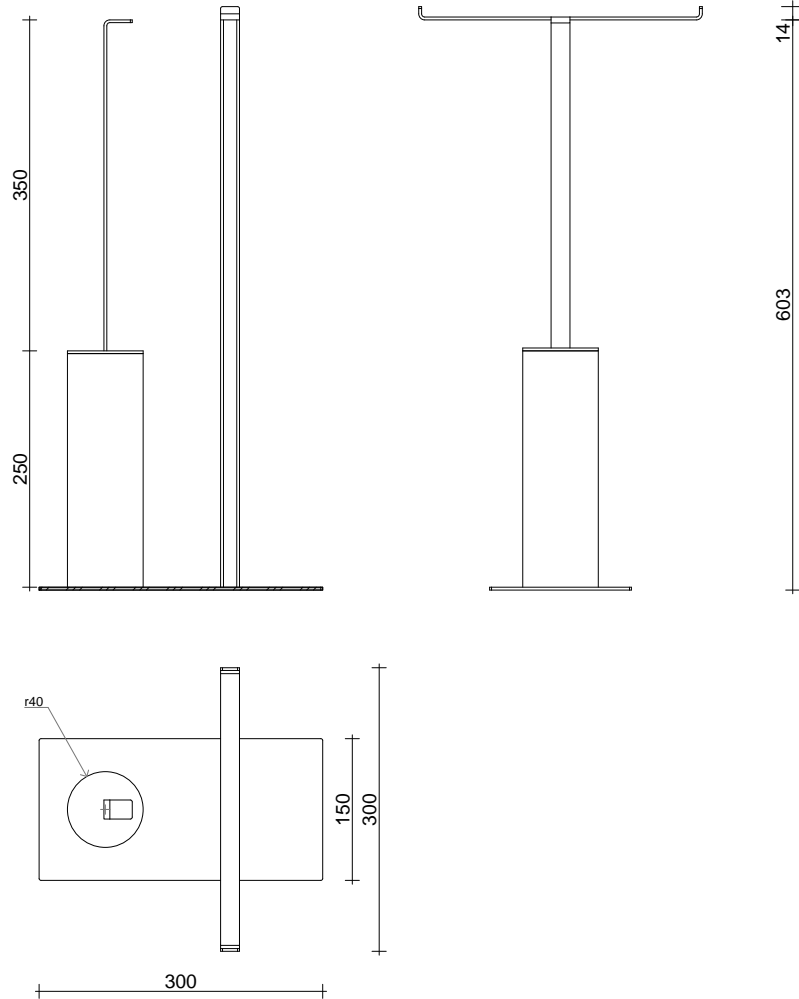

T112_SET SCOPINO

Metallo

verniciato bianco
white varnished

verniciato nero
black varnished

scheda tecnica
technical datasheet

U.BKD.048.160._