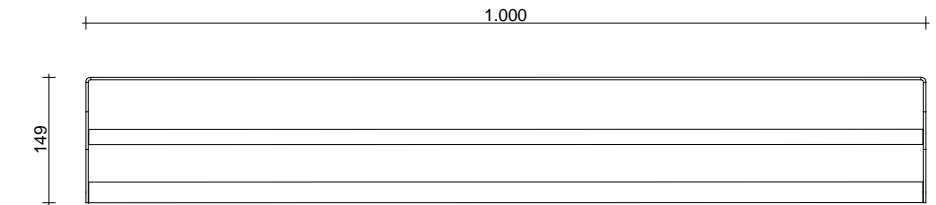

T108_ PORTA SALVIETTE - ISOLA

Metallo

verniciato bianco
white varnished

verniciato nero
black varnished

scheda tecnica
technical datasheet

U.BKD.048.160. __

U.BKD.048.160. __

T110_ PORTA SALVIETTE - SUPPORTO MENSOLA_30