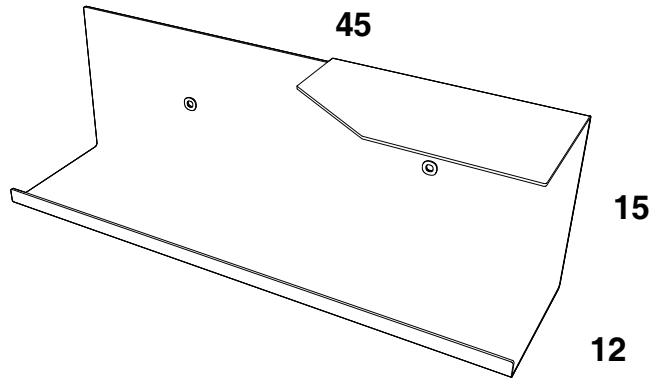

T105_ MENSOLA A MURO

lam. Alluminio sp. 20/10

verniciato bianco
white varnished

verniciato nero
black varnished

scheda tecnica
technical datasheet

U.BKD.048.160. __