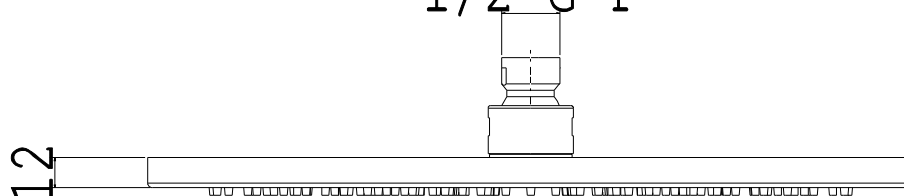

1/2" G F

AQUA^{elite}
MADE IN ITALY

V.le dello Sport-16/18 -GAVIRATE- (VA)
Tel.0332/746838- Fax 0332/735819
E MAIL: tecnico@aquaelite.it

CLIENTE
AQUA-ELITE

MATERIALE
ACCIAIO-OTTONE-
PLASTICA

ARTICOLO
PARETE D300 H12 ACCIAIO