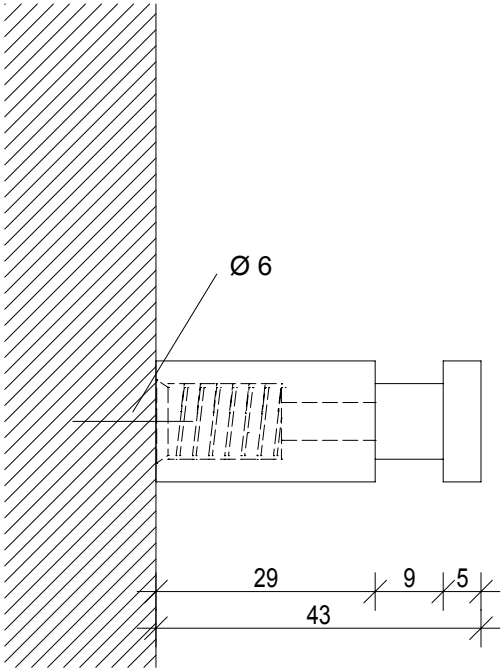

WH 1

Wandhaken
Wall peg

M 1 : 1

Ø 1,6 . 4,3 cm

Chrom
Chrome

Nickel satiniert
Nickel satin

Seitenansicht
Side view

Frontansicht
Front view