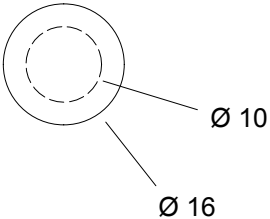

WH 1

Wandhaken
Wall peg

M 1 : 1

Ø 1,6 . 4,3 cm

Chrom
Chrome

Nickel satiniert
Nickel satin

Seitenansicht
Side view

Frontansicht
Front view