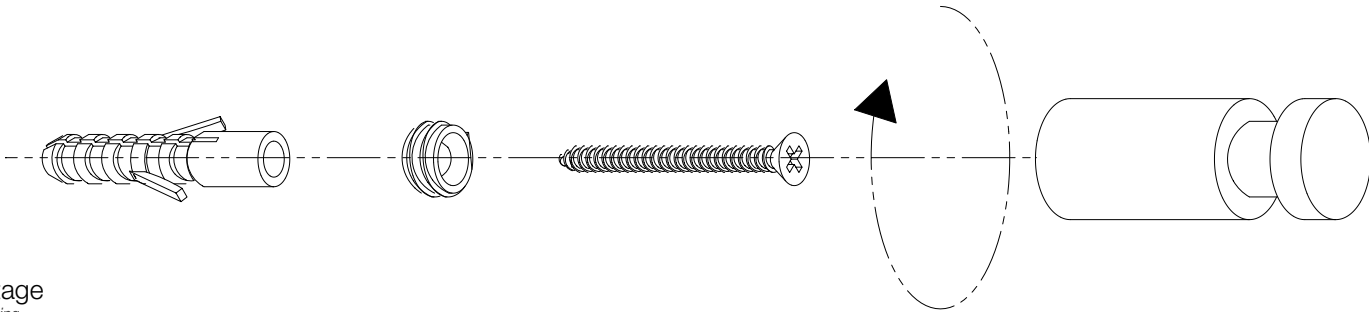

WH 1

Wandhaken
Wall peg

M 1 : 1

Ø 1,6 . 4,3 cm

Chrom
Chrome

Nickel satiniert
Nickel satin

Seitenansicht
Side view

Frontansicht
Front view