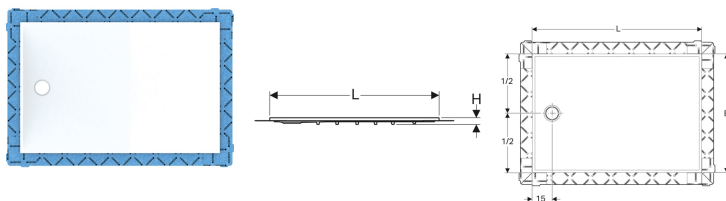

Душевой поддон Geberit Setaplano

Образец

Цели применения

- Для монтажа внутри зданий
- Для использования в качестве душевого поддона на уровне пола
- Для отвода сточной воды только из одной душевой лейки
- Для напольных покрытий до верхней кромки готового пола 6–25 см
- Для высокого монтажа до 2 см над готовым полом
- Для композитных герметиков
- Подходит для лиц с ограниченными возможностями

Характеристики

- Нескользящее покрытие для влажных поверхностей душевой зоны, класс C (DIN 51097)

Объем поставки

- Защитная пленка

Заказать дополнительно

- Инсталляционная рама для душевых поддонов Geberit из

- Инсталляционные рамы Geberit с улучшенной звукоизоляцией
- Предварительно установленный уплотняющий флис для стыковки с гидроизоляцией
- Ширина уплотняющего флиса для стыковки с гидроизоляцией по периметру 10 см
- Простая очистка
- Допустимая нагрузка до 300 кг
- Класс сопротивления скольжению согласно NF: PN 24
- Соответствует требованиям стандарта EN 14527, класс 1

Принадлежности

- Инсталляционная рама Geberit для душевой поверхности Setaplano, до 100 см, для четырёх ножек

- Инсталляционная рама Geberit для душевой поверхности Setaplano, свыше 100 см, для шести ножек
- Сифон для душевых поддонов Geberit с четырьмя ножками, для душевой поверхности Setaplano, высота гидрозатвора 30 мм
- Сифон для душевых поддонов Geberit с четырьмя ножками, для душевой поверхности Setaplano, высота гидрозатвора 50 мм
- Сливной патрубок Geberit с четырьмя ножками, для душевой поверхности Setaplano, межэтажная инсталляция
- Сифон для душевых поддонов Geberit с шестью ножками, для душевой поверхности Setaplano, высота гидрозатвора 30 мм
- Сифон для душевых поддонов Geberit с шестью ножками, для душевой поверхности Setaplano, высота гидрозатвора 50 мм
- Сливной патрубок Geberit с шестью ножками, для душевой поверхности Setaplano, межэтажная инсталляция