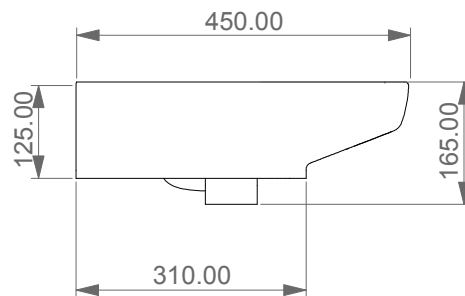

FRONT

LEFT

TOP

REAR

**GSGI**  
CERAMIC DESIGN

Lavabo Brio cm 60 monoforo  
(senza foro, tre fori su richiesta)  
Brio Washbasin cm 60 one hole  
(no hole, three holes on request)

SECTION

Designation Lavabo Brio cm 60 monoforo (senza foro, tre fori su richiesta) Brio Washbasin cm 60 one hole (no hole, three holes on request)	
Scale 1:10	
cod. BRLAV60	

Guida all'installazione dei lavabi sospesi con kit viti di fissaggio (cod. ACS60)

Serie: ZENITH - LIKE - TOUCH - TIME - FLUT - OZ - BRIO - SQUARE - QUAD - FLY - DUNIA

*Installation guide for back to wall washbasins with fixing screws kit (cod. ACS60)*