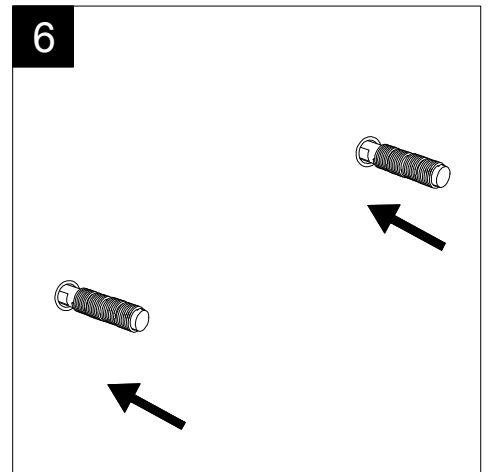

FRONT

LEFT

TOP

REAR

**GSGI**  
CERAMIC DESIGN

Lavabo Brio cm 60 monoforo  
(senza foro, tre fori su richiesta)  
Brio Washbasin cm 60 one hole  
(no hole, three holes on request)

SECTION

Designation Lavabo Brio cm 60 monoforo (senza foro, tre fori su richiesta) Brio Washbasin cm 60 one hole (no hole, three holes on request)	
Scale 1:10	
cod. BRLAV60	

Guida all'installazione dei lavabi sospesi con kit viti di fissaggio (cod. ACS60)

Serie: ZENITH - LIKE - TOUCH - TIME - FLUT - OZ - BRIO - SQUARE - QUAD - FLY - DUNIA

*Installation guide for back to wall washbasins with fixing screws kit (cod. ACS60)*

*Series: ZENITH - LIKE - TOUCH - TIME - FLUT - OZ - BRIO - SQUARE - QUAD - FLY - DUNIA*

①

Guida all'installazione dei lavabi sospesi con kit viti di fissaggio (cod. ACS60)

Serie: ZENITH - LIKE - TOUCH - TIME - FLUT - OZ - BRIO - SQUARE - QUAD - FLY - DUNIA