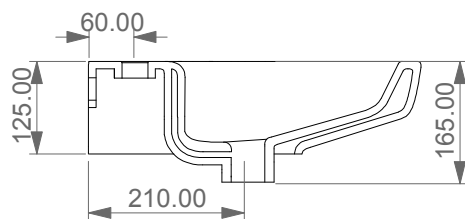

FRONT

LEFT

TOP

REAR

**GSGI**  
CERAMIC DESIGN

Lavabo Brio cm 60 monoforo  
(senza foro, tre fori su richiesta)  
Brio Washbasin cm 60 one hole  
(no hole, three holes on request)

SECTION

Designation Lavabo Brio cm 60 monoforo (senza foro, tre fori su richiesta) Brio Washbasin cm 60 one hole (no hole, three holes on request)	
Scale 1:10	
cod. BRLAV60	

Guida all'installazione dei lavabi sospesi con kit viti di fissaggio (cod. ACS60)

Serie: ZENITH - LIKE - TOUCH - TIME - FLUT - OZ - BRIO - SQUARE - QUAD - FLY - DUNIA

*Installation guide for back to wall washbasins with fixing screws kit (cod. ACS60)*