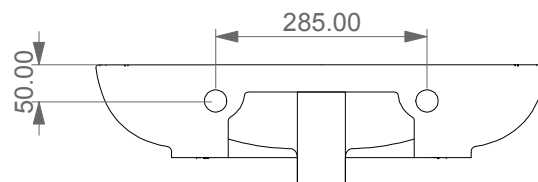

FRONT

LEFT

TOP

REAR

**GSGI**  
CERAMIC DESIGN

Lavabo Brio cm 60 monoforo  
(senza foro, tre fori su richiesta)  
Brio Washbasin cm 60 one hole  
(no hole, three holes on request)

SECTION

Designation Lavabo Brio cm 60 monoforo (senza foro, tre fori su richiesta) Brio Washbasin cm 60 one hole (no hole, three holes on request)	
Scale 1:10	
cod. BRLAV60	

Guida all'installazione dei lavabi sospesi con kit viti di fissaggio (cod. ACS60)

Serie: ZENITH - LIKE - TOUCH - TIME - FLUT - OZ - BRIO - SQUARE - QUAD - FLY - DUNIA

*Installation guide for back to wall washbasins with fixing screws kit (cod. ACS60)*