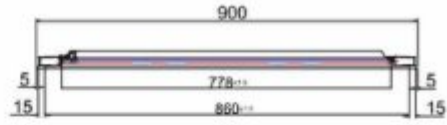

# Burlington®

ДВЕРЬ В INFOLD 900MM С БОКОВЫМ ЭКРАНОМ 1000MM

**EIDSC0900** Дверь Infold 900mm  
**ESPSC1000** Боковой экран 1000mm

EIDSC0900 Дверь Infold 900mm

Note:  
Whole dimension tolerance is  $\pm 5$ .  
Glass dimension tolerance is  $\pm 2$ .

ESPSC1000 - Боковой экран 1000mm