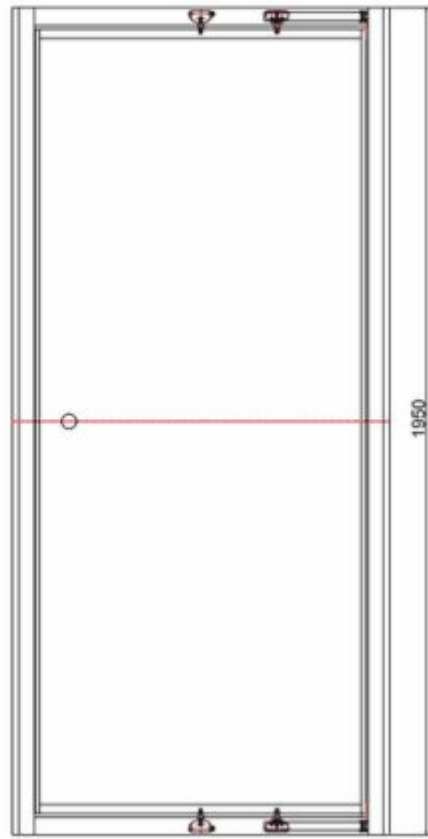

# Burlington®

ДВЕРЬ В INFOLD 900MM С БОКОВЫМ ЭКРАНОМ 1000MM

**EIDSC0900** Дверь Infold 900mm  
**ESPSC1000** Боковой экран 1000mm

EIDSC0900 Дверь Infold 900mm

Note:  
Whole dimension tolerance is  $\pm 5$ .  
Glass dimension tolerance is  $\pm 2$ .

ESPSC1000 - Боковой экран 1000mm