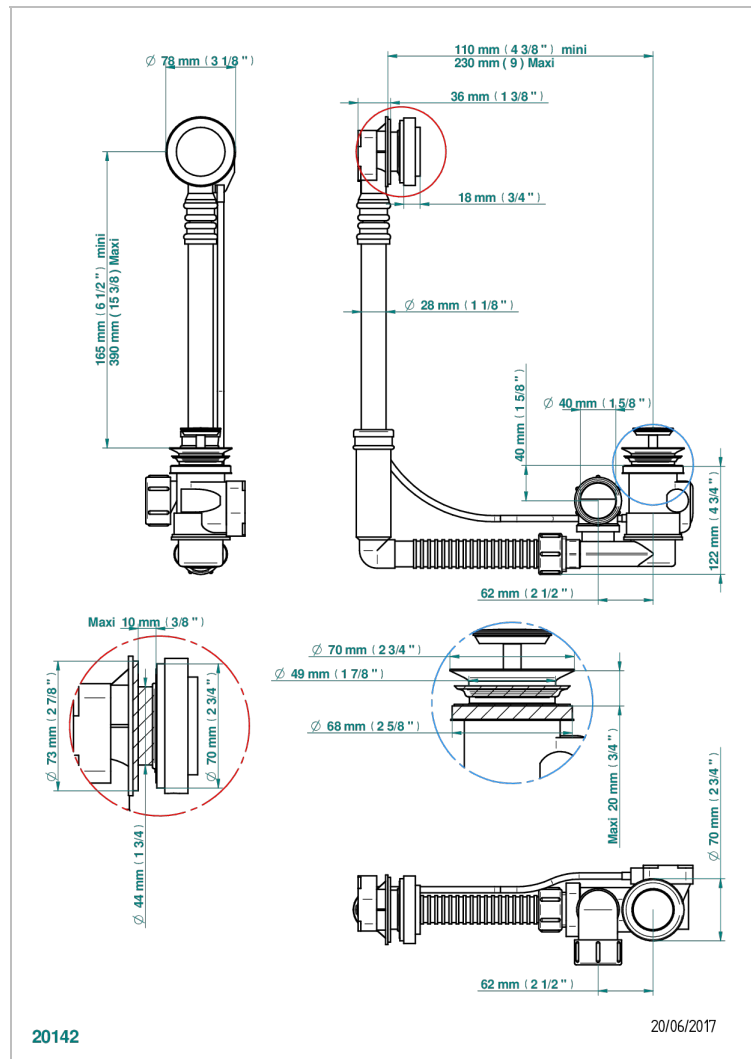

Перелив GEBERIT для ванны. Регулируемая высота : от 165 мм до 390 мм регулируемый вынос: от 110мм до 230мм - европейская модель - выпуск \varnothing 40 мм поставляется со стильный ручкой управления

ХАРАКТЕРИСТИКИ

- Froufrou
- Перелив GEBERIT для ванны. Регулируемая высота : от 165 мм до 390 мм регулируемый вынос: от 110мм до 230мм - европейская модель - выпуск \varnothing 40 мм поставляется со стильный ручкой управления