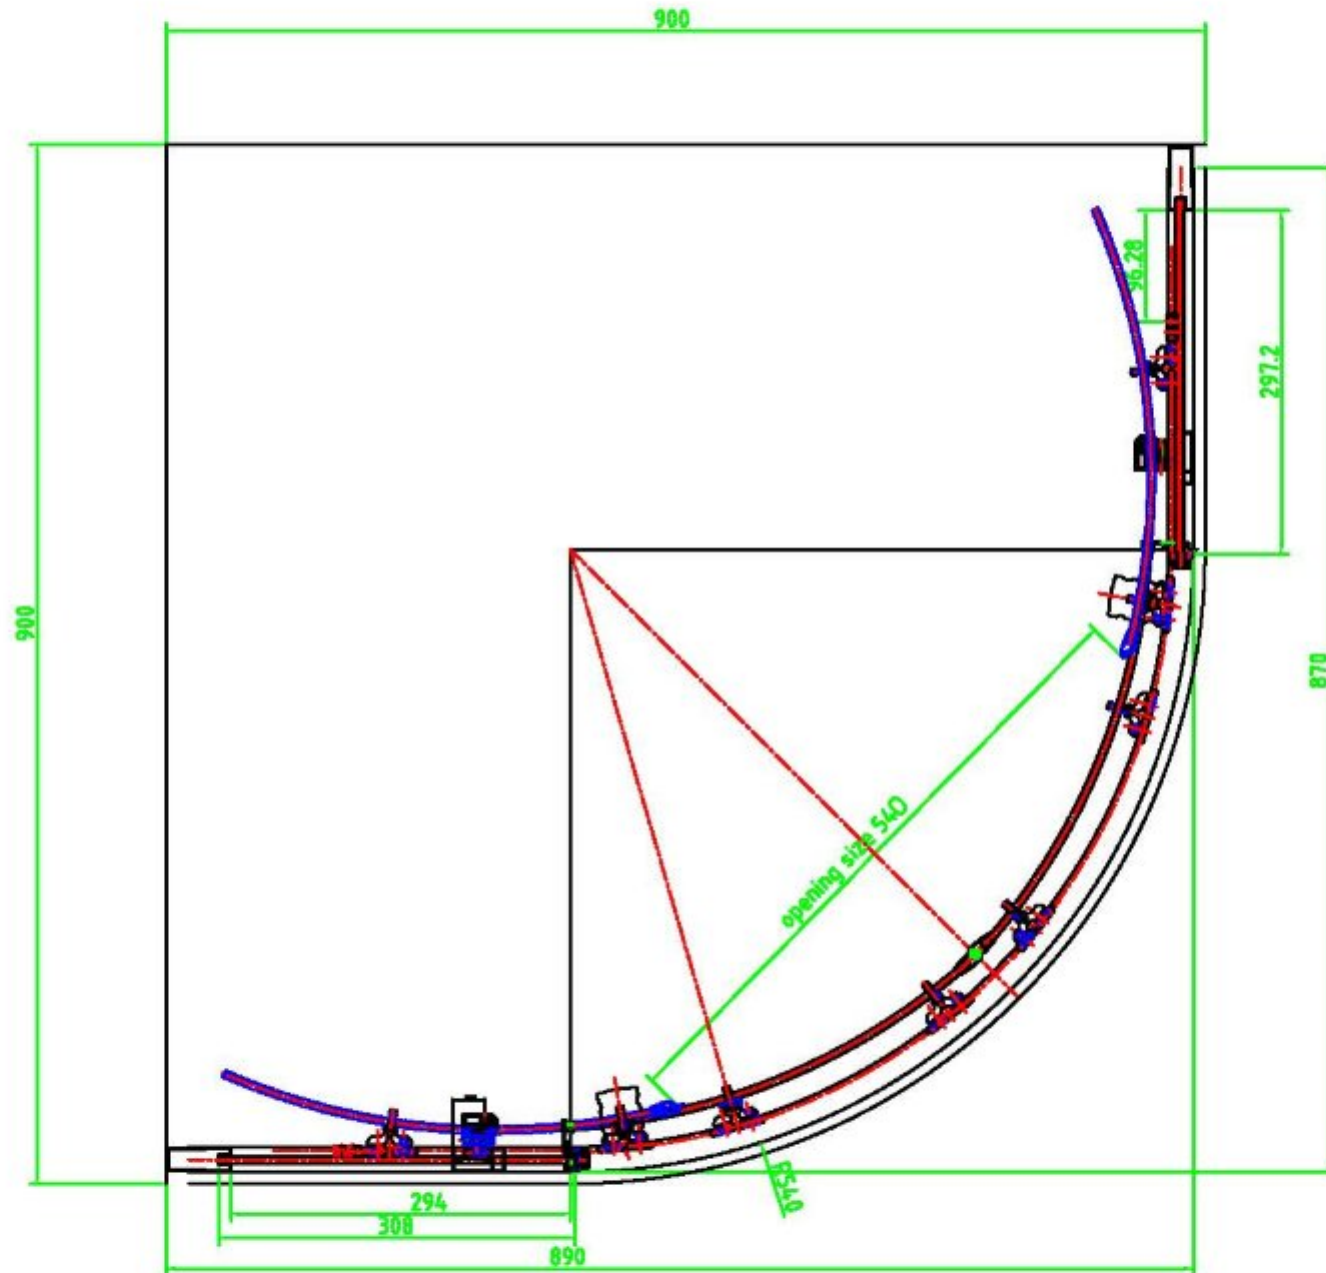

# Burlington®

QUADRANT 900 X 900MM, ДВЕРИ РАЗДВИЖНЫЕ

EQDSC0900

EQDSC0900 - EDGE QUADRANT 900  
Edge Quadrant Double Door 900 Silver Clear