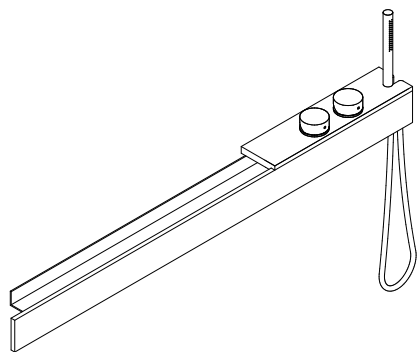

LIFE SHELF DX - mensola con rubinetteria integrata
shelf with integrated taps

acciaio + Corian GW / Makril grigio / legno tt
steel + Corian GW / grey Makril / tt wood

scheda tecnica
technical datasheet
tarjeta técnica
technisches Datenblatt

LIFE SHELF SX - mensola con rubinetteria integrata
shelf with integrated taps

acciaio + Corian GW / Makril grigio / legno tt
steel + Corian GW / grey Makril / tt wood

scheda tecnica
technical datasheet
tarjeta técnica
technisches Datenblatt