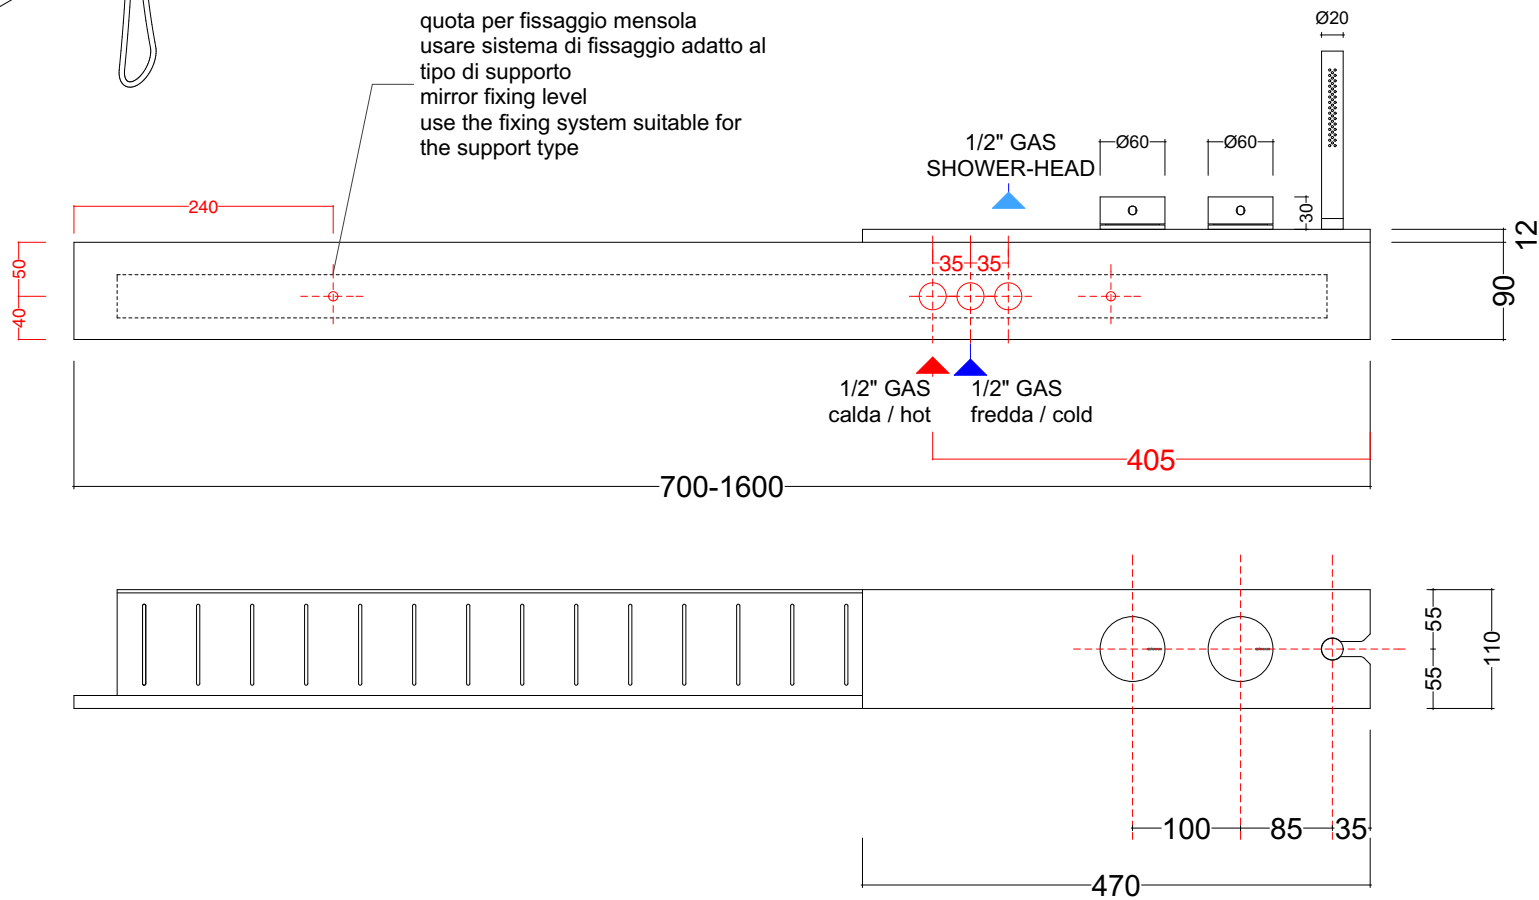

LIFE SHELF DX - mensola con rubinetteria integrata
shelf with integrated taps

acciaio + Corian GW / Makril grigio / legno tt
steel + Corian GW / grey Makril / tt wood

scheda tecnica
technical datasheet
tarjeta técnica
technisches Datenblatt

LIFE SHELF SX - mensola con rubinetteria integrata
shelf with integrated taps

acciaio + Corian GW / Makril grigio / legno tt
steel + Corian GW / grey Makril / tt wood

scheda tecnica
technical datasheet
tarjeta técnica
technisches Datenblatt