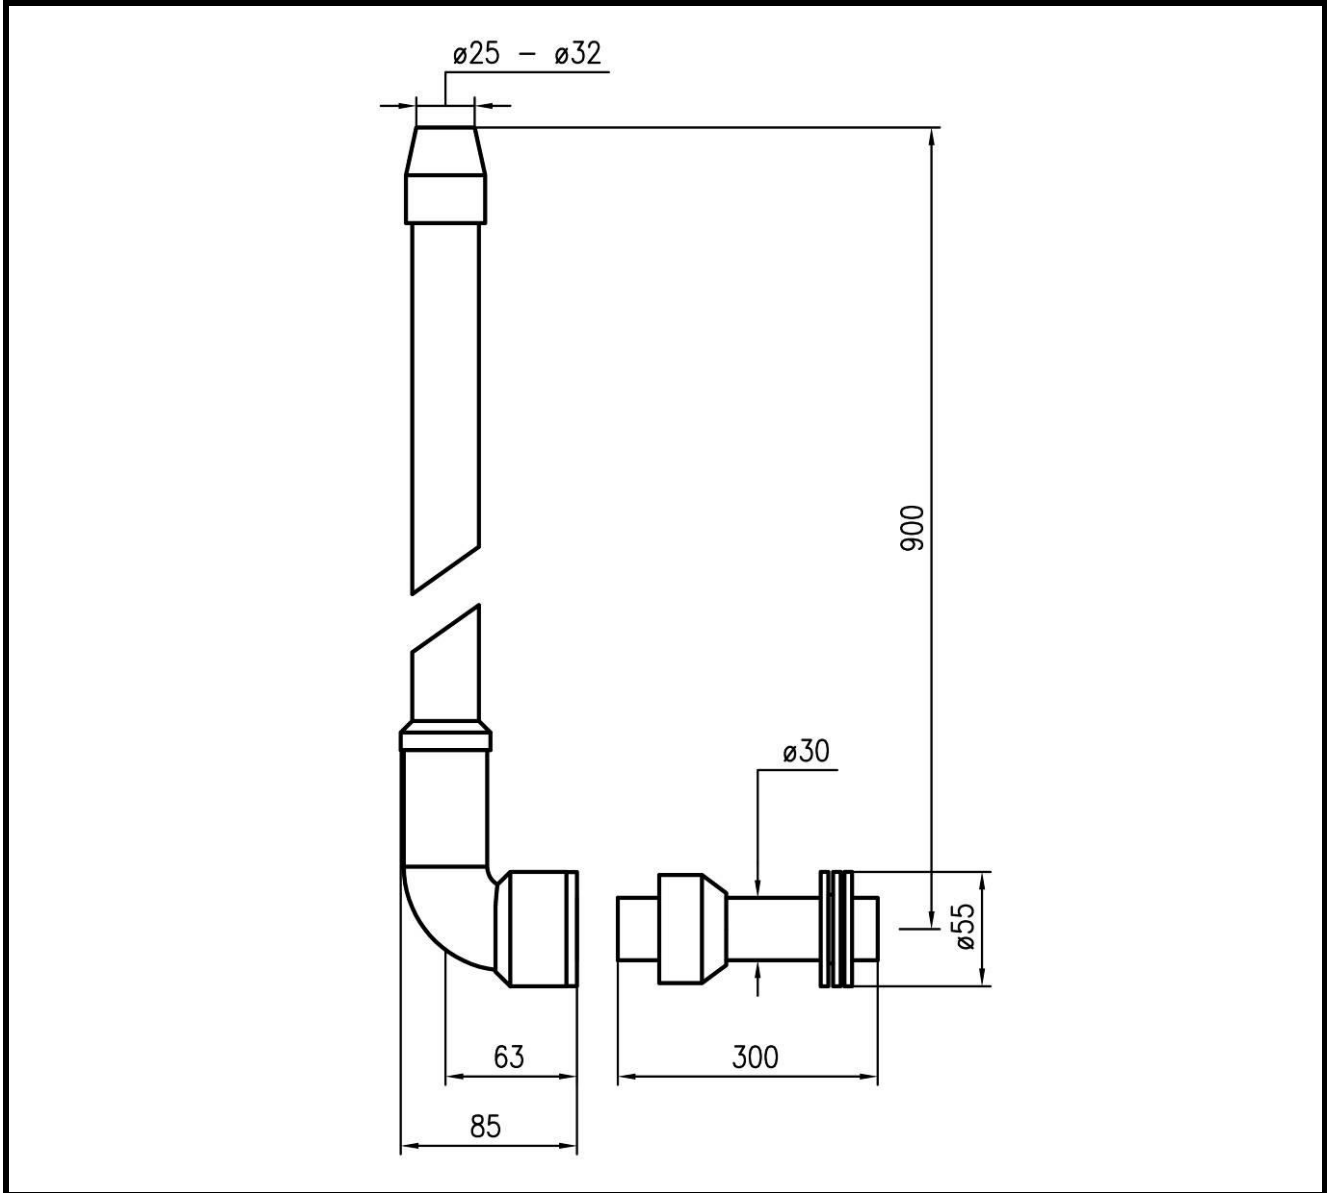

ARTICOLO / Item
 Artículo / Article

08065TBK

- Kit di scarico per flussometro da incasso.
- Waste kit for concealed flush valve
- kit de desagüe para valvula flush empotrada
- kit de vidage pour robinet de chasse incasté

Dotazioni / Equipment / Dotaciones / Équipements	
	Tubo di scarico in polipropilene da 900 mm c/curva Collare in gomma per collegamento al flussometro ø25 e ø32 mm Tubo e rosone per collegamento wc in polipropilene bianco Morsetto in gomma per wc D.55
	Waste tube polypropylene 900mm w/curve Rubber neck for connection flush valve ø25 and ø32 mm Tube and flange for connection wc in white polypropylene Rubber clamp for wc d.55
	Tubo de desagüe en polipropileno 900mm con curva Collar en goma para conection a la valvula flush ø25 y ø32 mm Tubo y rosone para conection wc en polipropileno blanco Grapa en goma para wc d.55
	Tube de vidage en polypropylène 900 mm avec courbe Clip en caoutchouc pour connection au rob.de chasse ø25 et ø32 mm Tube et rosace pour connection wc en polypropylene blanc Prince en caoutchouc pour wc d.55