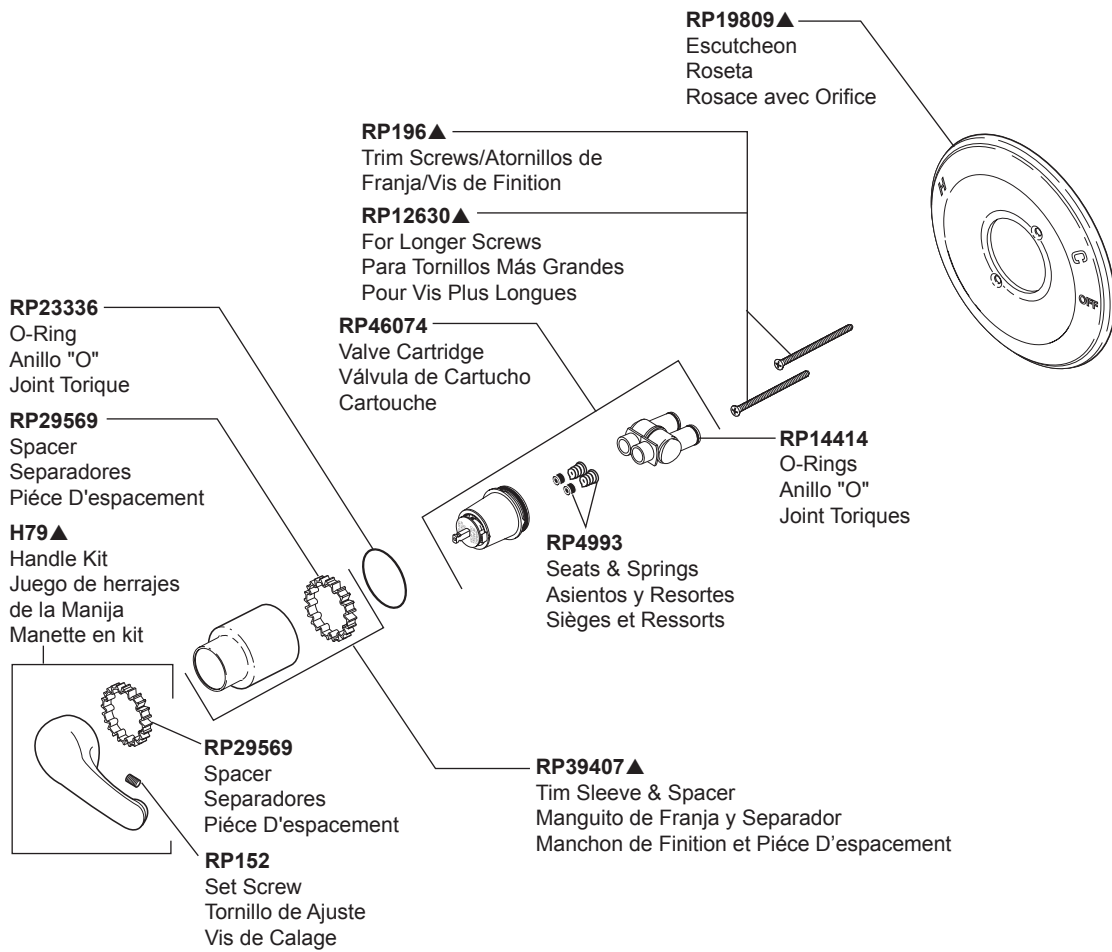

Models/Modelos/Modèles  
 132900 & 134900  
 Series/Series/Seria

**RP93999▲**  
 Showerhead  
 Cabeza de Rogadora  
 Pomme de Douche

**RP6023▲**  
 Shower Arm  
 Brazo de la Rogadora  
 Tuyau de Pomme de Douche

**RP6025▲**  
 Shower Flange  
 Pestaña de la Rogadora  
 Colerette

**RP5834** (Non Metal/Sin Metálico/Sans Métal)  
**RP7533** (Metal/Metálico/Métal)  
 Tub Spout/Pull-Up Diverter  
 Tubo de Salida para Bañera/  
 Botón Desviador de Alzar  
 Bec/avec dérivation à tirette

▲ Specify Finish  
 Especificue el Acabado  
 Précisez le Fini