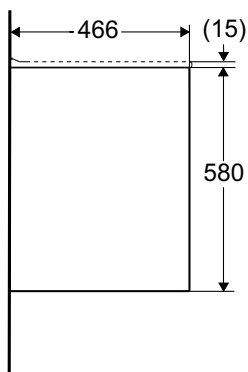

Ifö Sense underskåp för tunt tvättställ, med två lådor

Underskåp för tunt möbeltvättställ, med två mjukstängande lådor. Skåpet är tillverkat i fukttålig MDF. Levereras färdigmonterat. Lådmatror, lådindelare (endast till 90 cm), justerbara upphängningsbeslag och vattenlås ingår.

| Produkt | Ifö nr | RSK nr |
|------------------------------------|--------|-----------|
| B=600 mm, B1=610 mm, vit | 47435 | 897 40 27 |
| B=600 mm, B1=610 mm, högblank vit | 47436 | 897 40 28 |
| B=600 mm, B1=610 mm, mörkgrå | 47437 | 897 40 29 |
| B=600 mm, B1=610 mm, mullvad | 47438 | 897 40 30 |
| B=600 mm, B1=610 mm, svart ekfanér | 47439 | 897 40 31 |
| B=900 mm, B1=910 mm, vit | 47445 | 897 40 37 |
| B=900 mm, B1=910 mm, högblank vit | 47446 | 897 40 38 |
| B=900 mm, B1=910 mm, mörkgrå | 47447 | 897 40 39 |
| B=900 mm, B1=910 mm, mullvad | 47448 | 897 40 40 |
| B=900 mm, B1=910 mm, svart ekfanér | 47449 | 897 40 41 |