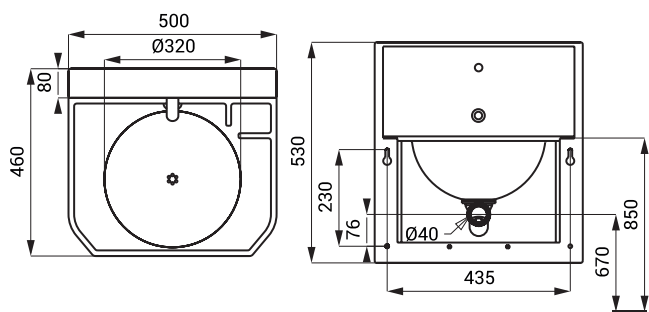

SLUN 71E

Размеры

Технические данные

| | |
|----------------------------------------|----------------------------------|
| Питающее напряжение | |
| ▪ SLUN 71E, 72E, 72ET | 24 В пост. |
| ▪ SLUN 71EB, 72EB, 72ETB | 6 В |
| Потребляемая мощность | |
| ▪ напряжение 24 В пост. | 7 Вт |
| ▪ напряжение 6 В | 3 Вт |
| Срок службы батареек | |
| ▪ 4 шт. AA щелочных 1,5 В, 2700 мА/час | прим. 2 года (при 100 вкл./день) |
| Зона чувствительности | 0,23 - 0,31 м |
| Рабочее давление | 0,1 - 0,6 МПа |
| Расход воды | 6 л/мин. (инф. пар.) |
| Подача воды | наруж. резьба G 1/2" |