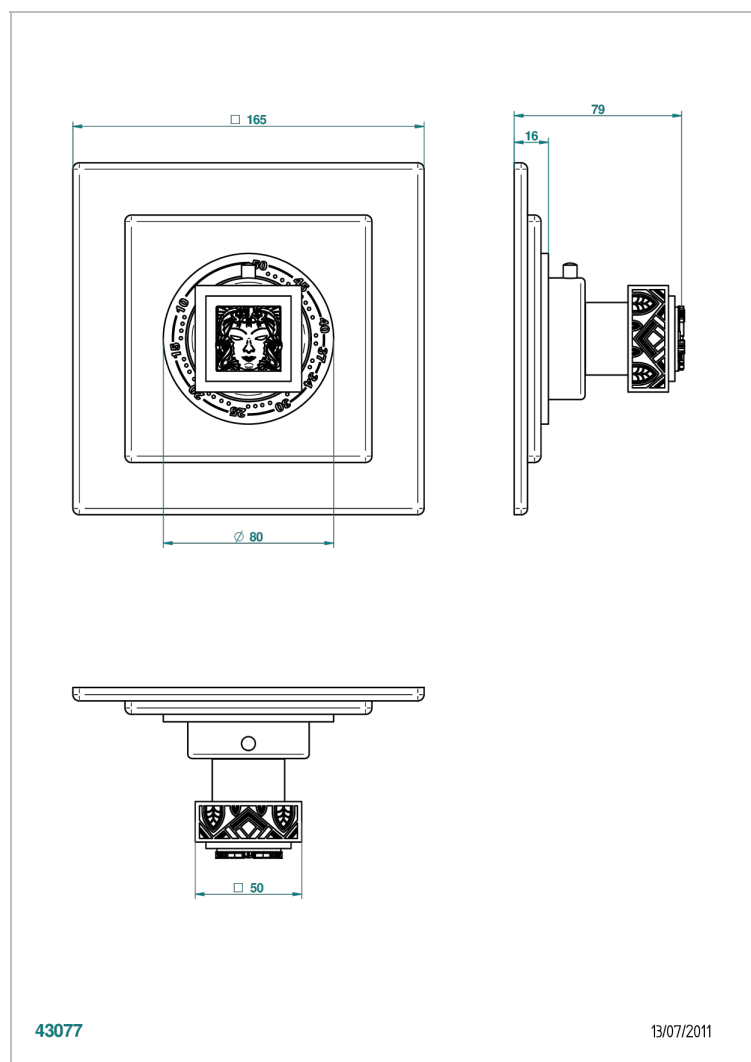

MASQUE DE FEMME, LUNAIRE

A2R-15EN16EC

Ручка регулировки для термостата EUROTHERM N°8105N, 8200N, 8300

THG[®]
PARIS

ХАРАКТЕРИСТИКИ

- Masque de Femme, lunaire
- Ручка регулировки для термостата EUROTHERM N°8105N, 8200N, 8300

СВЯЗАННЫЕ ТОВАРНЫЕ ПОЗИЦИИ

- Ref. G00-8105N Термостат 1/2" EUROTHERM - 28 л/мин с восковым картриджем
- Ref. G00-8200N Термостат 3/4" EUROTHERM - 80 л/мин

ДОСТУПНЫЕ ВАРИАНТЫ ПОКРЫТИЙ

Аранья (чёрный никель) - D24
Золото - F01
Матовое золото - F07
Матовое светлое золото - F31
Матовый никель - C01
Матовый хром - C02

Никель - B01
Розовое золото - F27
Сатинированное золото - F03
Сатинированное светлое золото - F32
Сатинированный хром - C03
Светлое золото - F30

Серебро с родием - F18
Хром - A02
Хром/золото - G02