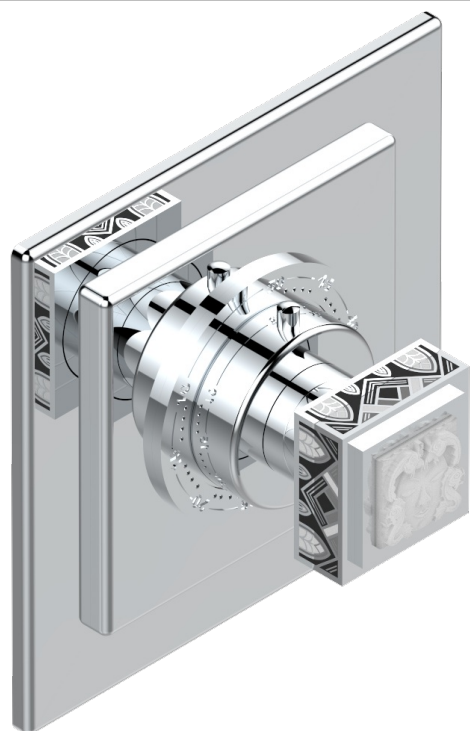

MASQUE DE FEMME, LUNAIRE

A2R-15EN16EC

Ручка регулировки для термостата EUROTHERM N°8105N, 8200N, 8300

THG[®]
PARIS

ХАРАКТЕРИСТИКИ

- Masque de Femme, lunaire
- Ручка регулировки для термостата EUROTHERM N°8105N, 8200N, 8300

СВЯЗАННЫЕ ТОВАРНЫЕ ПОЗИЦИИ

- Ref. G00-8105N Термостат 1/2" EUROTHERM - 28 л/мин с восковым картриджем
- Ref. G00-8200N Термостат 3/4" EUROTHERM - 80 л/мин

ДОСТУПНЫЕ ВАРИАНТЫ ПОКРЫТИЙ

Аранья (чёрный никель) - D24
Золото - F01
Матовое золото - F07
Матовое светлое золото - F31
Матовый никель - C01
Матовый хром - C02

Никель - B01
Розовое золото - F27
Сатинированное золото - F03
Сатинированное светлое золото - F32
Сатинированный хром - C03
Светлое золото - F30

Серебро с родием - F18
Хром - A02
Хром/золото - G02