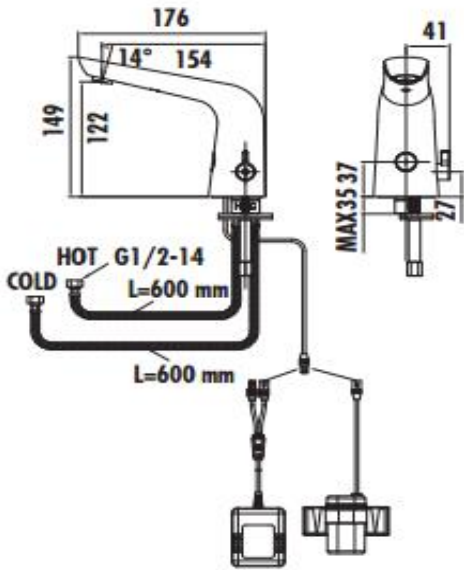

TEKNİK ÇİZİM

ÖZELLİKLER

Creavit önceden haber vermeksizin, ürünlerde ve teknik detaylarda değişiklik yapma hakkını saklı tutar. Renkler gerçekte olduğundan farklı görünebilir.

Kalite Yönetim Sistemi

Müşteri Memnuniyeti Belgesi

Çevre Yönetim Sistemi

İş Sağlığı ve Güvenliği Yönetim Sistemi

LGA

Alman Standartlarına Uygunluk Belgesi

kiwa

Hollanda Standartlarına Uygunluk Belgesi

GOST - R

Rusya Standartlarına Uygunluk Belgesi

UkrSEPRO

Ukrayna Standartlarına Uygunluk Belgesi

İsrail Standartlarına Uygunluk Belgesi

Nijerya Standartlarına Uygunluk Belgesi

Türk Standartlarına Uygunluk Belgesi