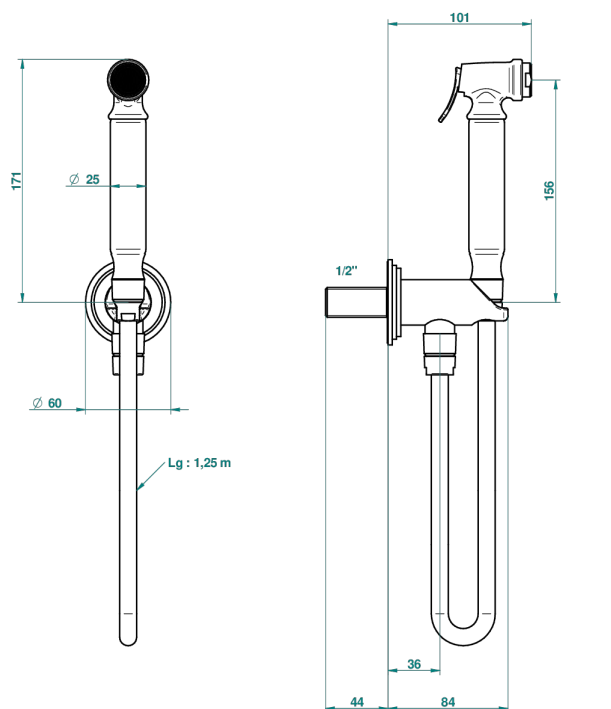

FAUBOURG - БЕЛЫЙ ФАРФОР - С РУКОЯТКАМИ

THG®
PARIS

G2J-5840/9

Комплект для гигиенического душа: лейка с клапаном, усиленный шланг 1,25м и вывод для шланга со встроенным защитным остановом

65285

04/07/2018

ХАРАКТЕРИСТИКИ

- Faubourg - белый фарфор - с рукоятками
- Комплект для гигиенического душа: лейка с клапаном, усиленный шланг 1,25м и вывод для шланга со встроенным защитным остановом

ДОСТУПНЫЕ ВАРИАНТЫ ПОКРЫТИЙ

Blush PVD - H62
Graphite PVD - H64
Matt Umber PVD - H67
Matt blush PVD - H60
Matt graphite PVD - H65
Umber PVD - H66

Аранья (чёрный никель) - D24
Золото - F01
Матовое золото - F07
Матовое светлое золото - F31
Матовый никель - C01
Матовый хром - C02

Никель - B01
Покрытие PVD бронза - F33
Покрытие PVD золотистый цвет - H52
Покрытие PVD латунь - H49
Покрытие PVD матовая бронза - F34
Покрытие PVD матовая латунь - H50

Покрытие PVD матовый золотистый - H53
Покрытие PVD матовый никель - H56
Покрытие PVD никель - H55
Розовое золото - F27
Сатинированное золото - F03
Сатинированное светлое золото - F32

Сатинированный хром - C03
Светлое золото - F30
Серебро с родием - F18
Состаренный никель - H28
Хром - A02
Хром/золото - G02