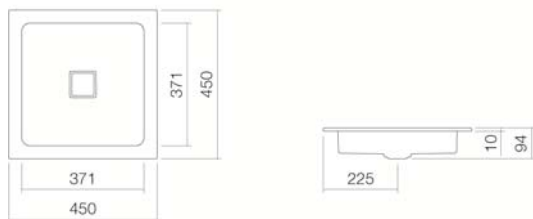

Modello standard
Varianti

Dimensione
Materiale

Peso netto

Montaggio

Accessori

Indicazioni per la rubinetteria

Rubinetteria con erogazione perpendicolare alla bocca (angolo di direzione 90°) e con l'areatore anticalcare inserito garantisce una caduta ottimale dell'acqua nel bacino del lavabo.

EB.Q450

2302000000

Bianco

Bianco, idrorepellente (XXXX XXX 400)

Bianco, superficie antibatterica (XXXX XXX 401)

senza foro per il rubinetto, senza troppo pieno

colori speciali e opachi

450 x 450 x 79 mm

Acciaio vetrificato

4,0 kg

per l'incasso dall'alto e dal basso

Sifone SI.2, Sifone SI.3, Piletta di scarico cromata VT1.1

Punto di caduta ottimale ca. 115 – 170 mm dal bordo del lavabo.

Specifiche Testo

Lavabo da incasso, quadrato, 450 x 450 mm, vetrificato internamente ed esternamente, bianco, senza foro per il rubinetto, senza troppo pieno, per l'incasso dall'alto e dal basso, compreso kit di fissaggio, compresi piletta di scarico con calotta vetrificata bianca