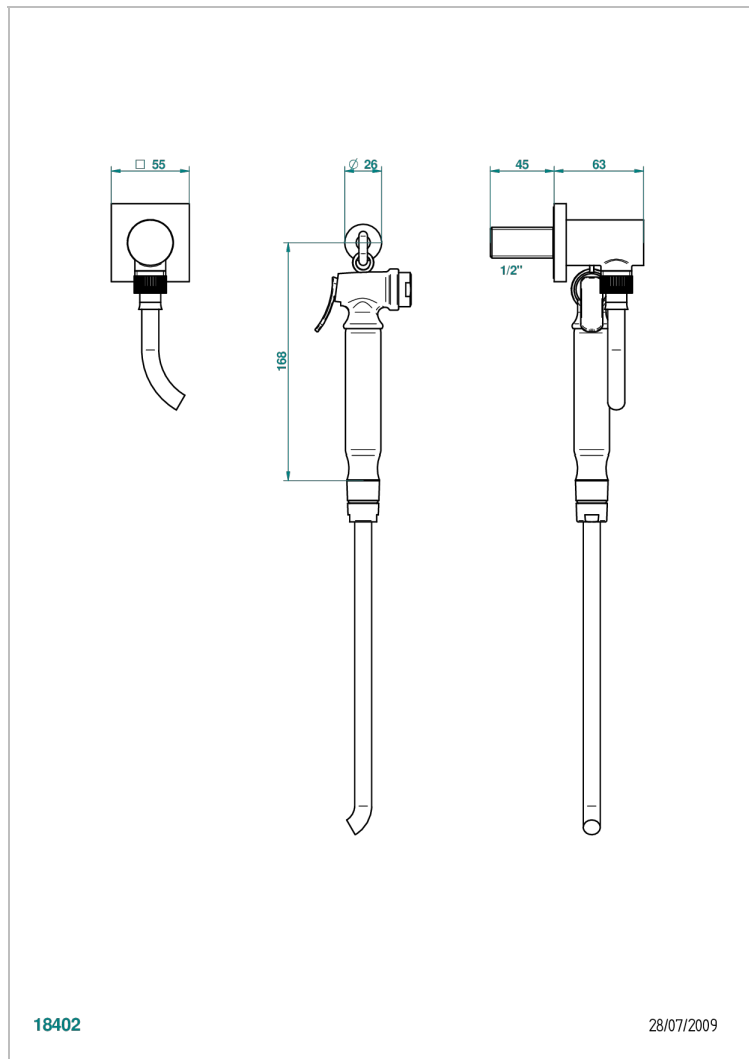

MARINA С МЕТАЛЛИЧЕСКИМИ РУЧКАМИ

A61-5840/7

Душ гигиенический: 1.25 м шланг, крючок, вывод для душа и лейка с клапаном (возможны только следующие покрытия A02, B01, C01, D03, E02, F01, G01, G02)

18402

28/07/2009

ХАРАКТЕРИСТИКИ

- Marina с металлическими ручками
- Душ гигиенический: 1.25 м шланг, крючок, вывод для душа и лейка с клапаном (возможны только следующие покрытия A02, B01, C01, D03, E02, F01, G01, G02)

ТЕХНИЧЕСКИЕ ХАРАКТЕРИСТИКИ

- Recommandé : 3 bars (max. 5 bars) - Advised : 43,5 psi (max. 72 psi)
- 9,5 l/min à 3 bars (2.5 gpm at 43.5 psi)

ДОСТУПНЫЕ ВАРИАНТЫ ПОКРЫТИЙ

- Золото - F01
- Матовый никель - C01
- Никель - B01
- Хром - A02
- Хром/золото - G02