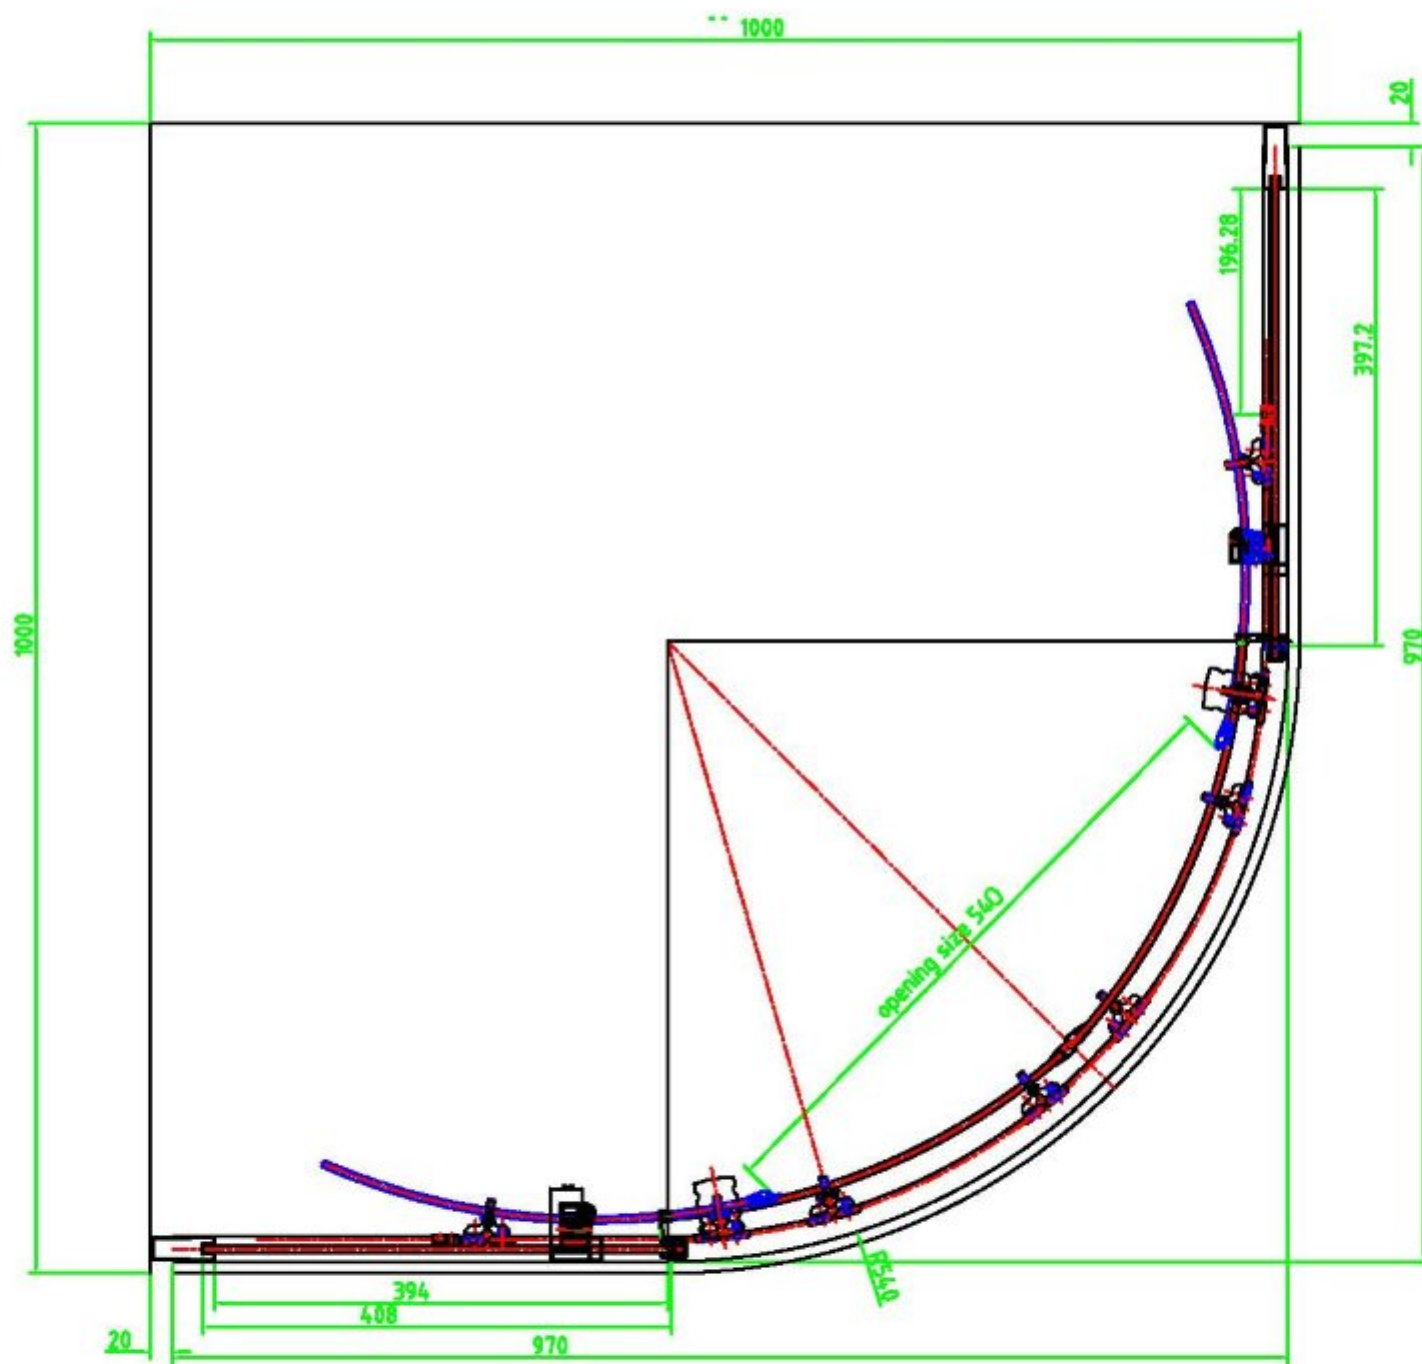

Burlington®

QUADRANT 1000 X 1000MM, ДВЕРИ РАЗДВИЖНЫЕ

EQDSC1000

EQDSC1000 - EDGE QUADRANT 1000
Edge Quadrant Double Door 1000 Silver Clear