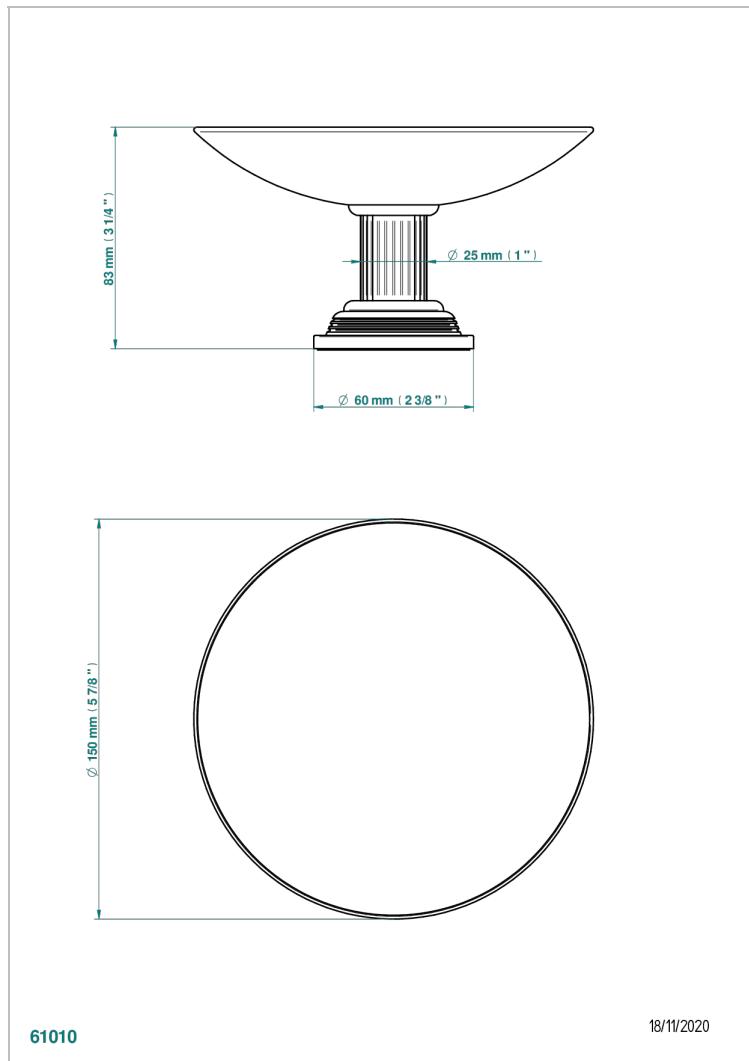

GRAND CENTRAL С МЕТАЛЛИЧЕСКИМИ РУЧКАМИ-КРЕСТИКАМИ

THG[®]
PARIS

U9K-544GM

Мыльница на подставке, диаметр : 150 мм

61010

18/11/2020

ХАРАКТЕРИСТИКИ

- Grand central с металлическими ручками-крестиками
- Мыльница на подставке, диаметр : 150 мм