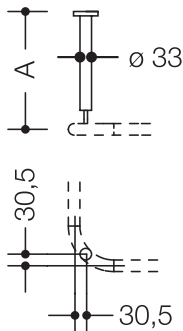

Deckenabhängung 801.34B01S

- Kunststoffstange mit Befestigungsrosette
- dient zur Befestigung von Vorhangstangen
- mit Aluminiumkern
- Befestigung mit Rosette an der Decke
- Länge um 10 mm verstellbar
- Länge auf Maß gefertigt 85 mm bis max. 299 mm, Stangendurchmesser 33 mm
- aus hochwertigem, mattem Polyamid in den HEWI Farben 99 (Reinweiß), 98 (Signalweiß), 97 (Lichtgrau), 95 (Felsgrau) und 92 (Anthrazitgrau)
- Befestigungsmaterial BM210 im Lieferumfang enthalten

Abbildung ähnlich

Abmessungen in mm

nachträglich einsetzbar
am 90°-Bogen

Farben

Polyamid, matt

Alternative Farben

Polyamid

Technische Änderungen vorbehalten, 08.03.2022