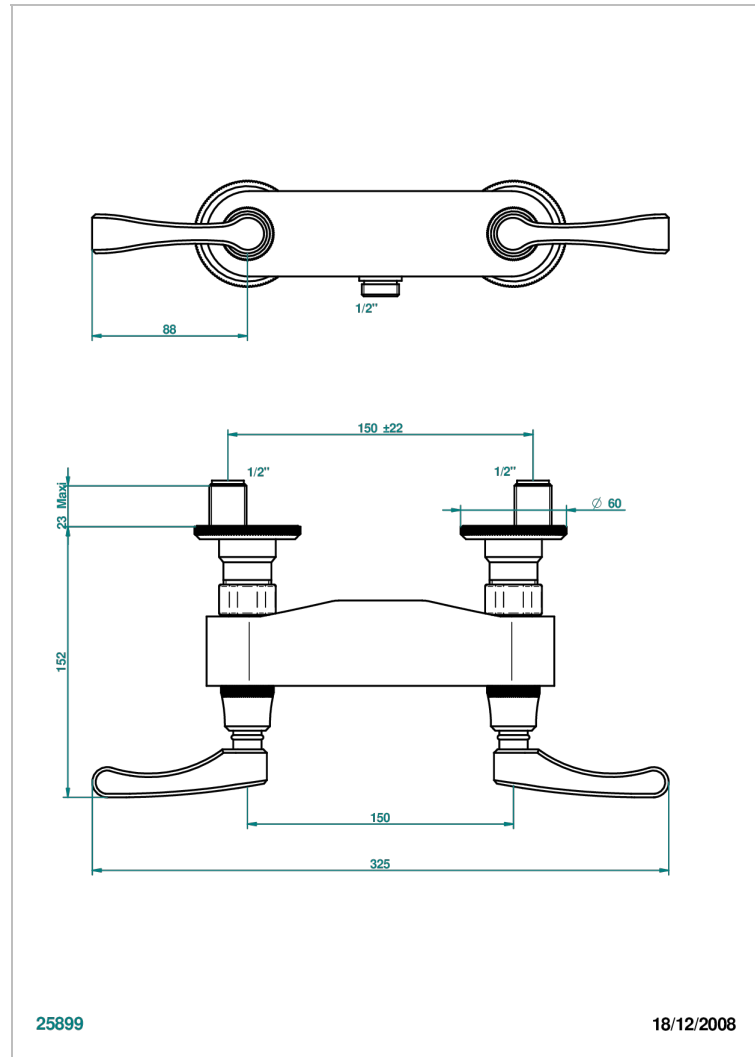

ART DECO С РУКОЯТКАМИ

A55-64

Смеситель для душа настенный 1/2" - 150 мм между центрами - без шланга

THG[®]
PARIS

ХАРАКТЕРИСТИКИ

- NF : NF EN 200 - IA - Chrome

СТАНДАРТЫ

ДОСТУПНЫЕ ВАРИАНТЫ ПОКРЫТИЙ