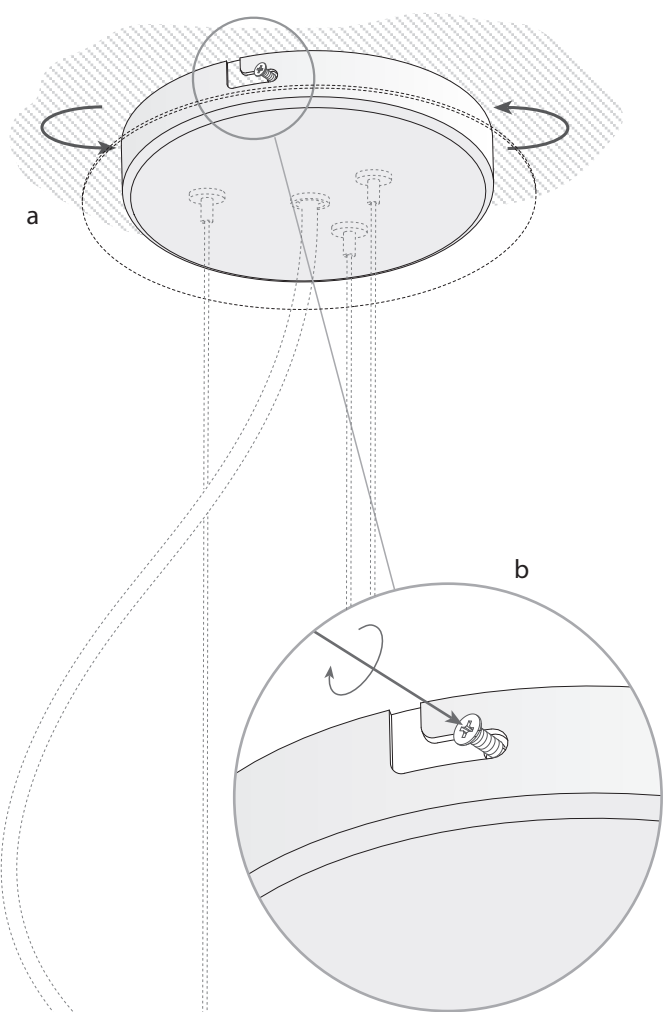

Продажа дизайнерской мебели,
света и аксессуаров
по всей России

8 (800) 500-70-36
hello@barcelonadesign.ru
www.barcelonadesign.ru

2

3

4