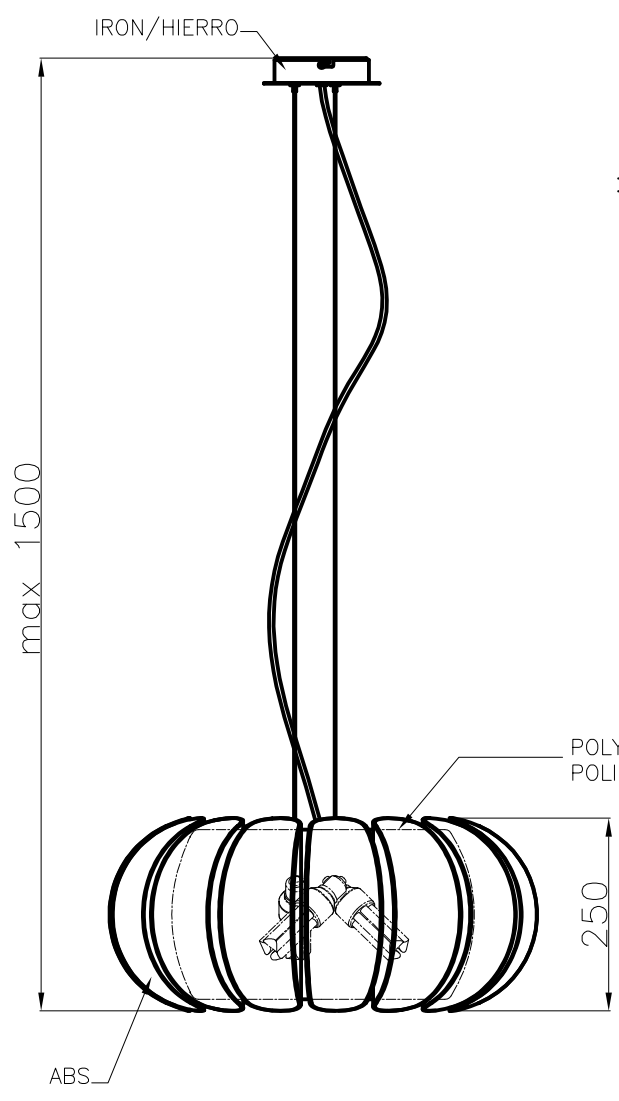

Продажа дизайнерской мебели,
света и аксессуаров
по всей России

8 (800) 500-70-36
hello@barcelonadesign.ru
www.barcelonadesign.ru