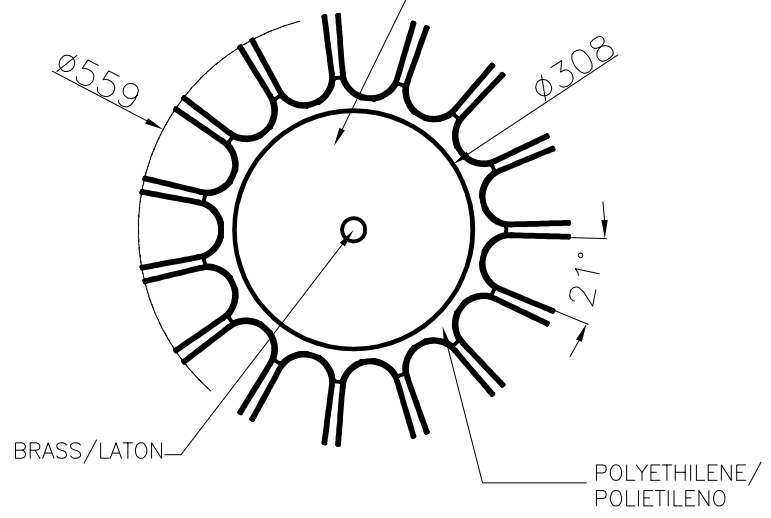

Продажа дизайнерской мебели,
света и аксессуаров
по всей России

8 (800) 500-70-36
hello@barcelonadesign.ru
www.barcelonadesign.ru