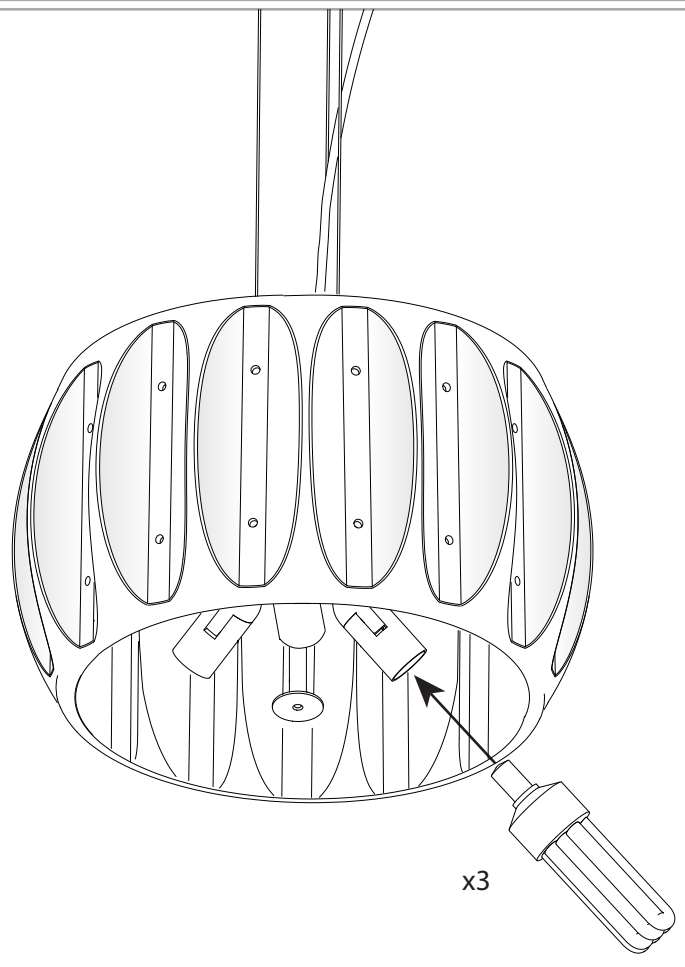

Продажа дизайнерской мебели,
света и аксессуаров
по всей России

8 (800) 500-70-36
hello@barcelonadesign.ru
www.barcelonadesign.ru

2

3

4