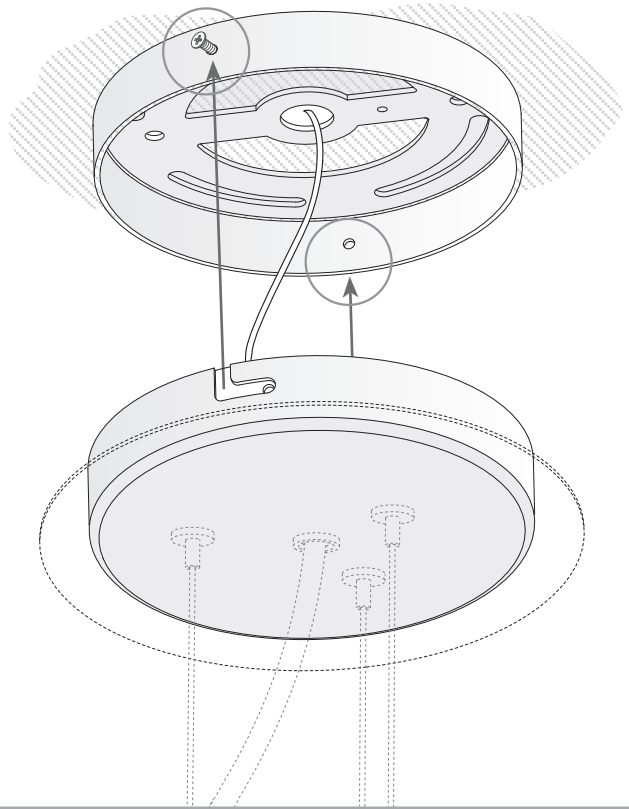

Продажа дизайнерской мебели,
света и аксессуаров
по всей России

8 (800) 500-70-36
hello@barcelonadesign.ru
www.barcelonadesign.ru

2