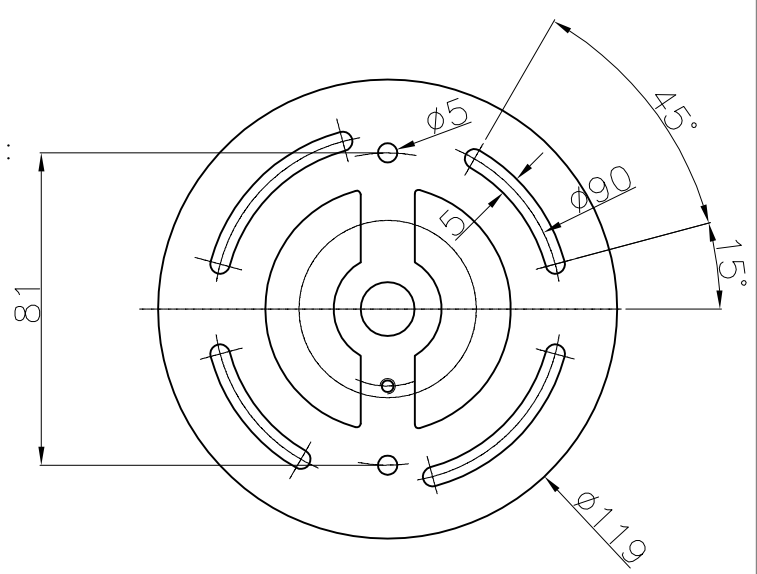

Продажа дизайнерской мебели,
света и аксессуаров
по всей России

8 (800) 500-70-36
hello@barcelonadesign.ru
www.barcelonadesign.ru