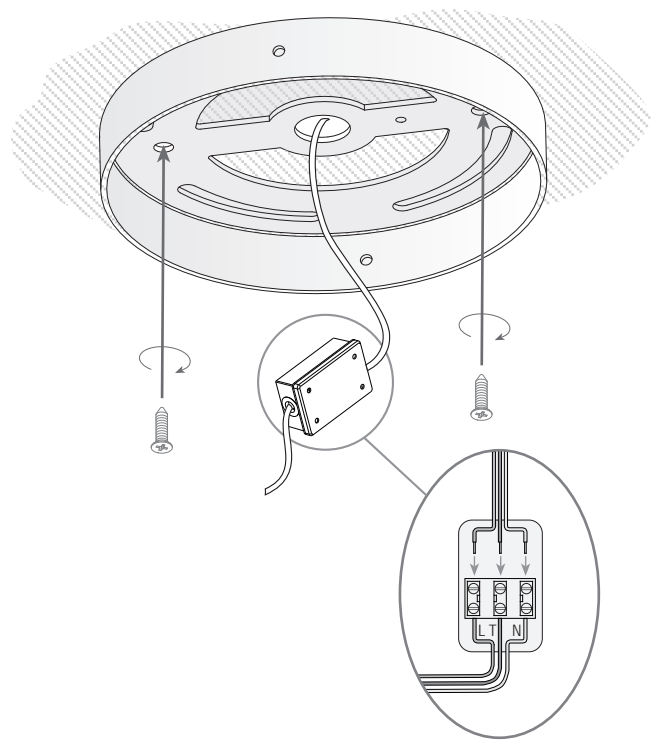

Продажа дизайнерской мебели,
света и аксессуаров
по всей России

8 (800) 500-70-36
hello@barcelonadesign.ru
www.barcelonadesign.ru

2