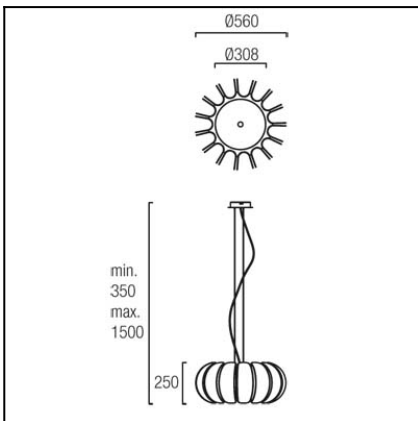

Design by WIS Design

El acabado de la fotografía puede no coincidir con el de la referencia. Para identificar el real ver descripción del acabado.

CARACTERÍSTICAS TÉCNICAS

Tipo:	COLGANTE
Índice protección IP:	IP20
Fuente de luz 1:	3 x E27 max 23W Longitud máxima de la lámpara: 140.00 mm Diámetro máximo de la lámpara: 60.00 mm
Consumo total (W):	69
Voltaje / Frecuencia:	220-240V/50-60Hz
Garantía (Años):	2
Unidades por caja:	1
Peso neto (Kg):	5.05

MATERIALES / ACABADOS

Material estructura:	Acero Polietileno	Material difusor:	PMMA
Acabado estructura:	Blanco mate	Acabado difusor:	Matizado

Descargar formato .ldt / .ies

Click on image to download energy label